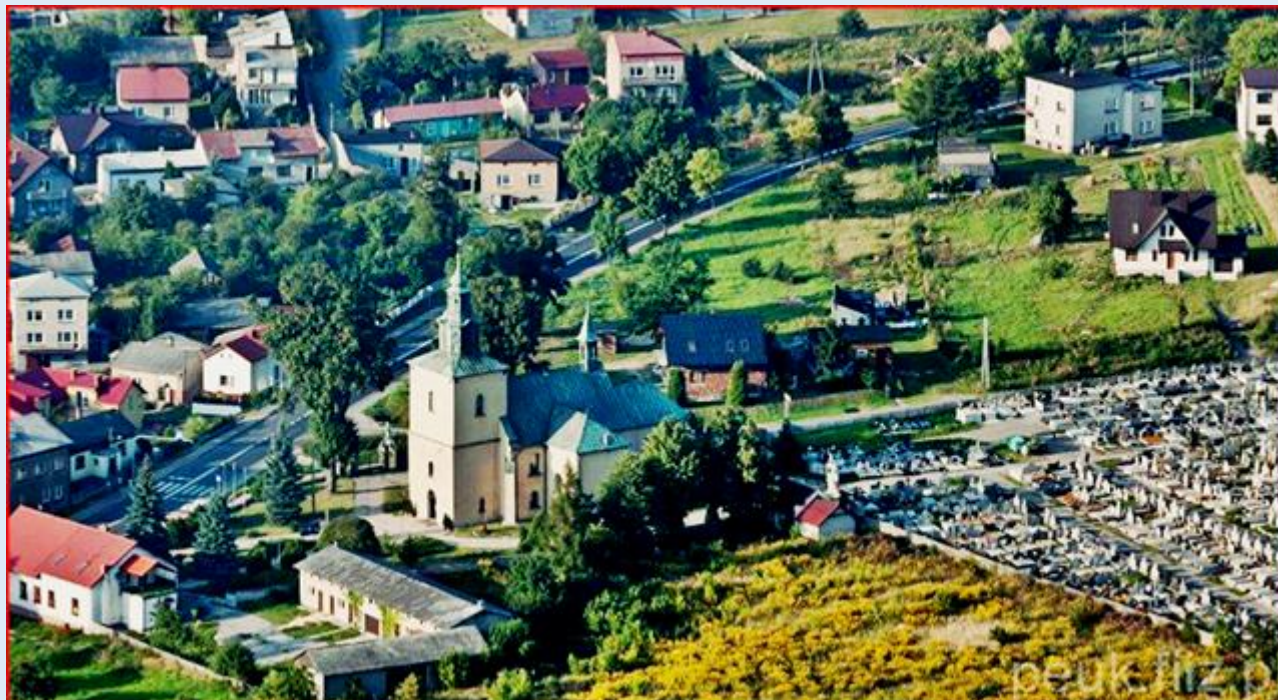

Cmentarz parafialny w ZAWIERCIU-KROMOŁOWIE

zdjęcia: Jan Nitecki

zdjęcie w czerwonym obramowaniu zapożyczono z:
http://res.peuk.fiiz.pl/z_2/o_3280887/900x600_pegaz_3280887_2.jpg