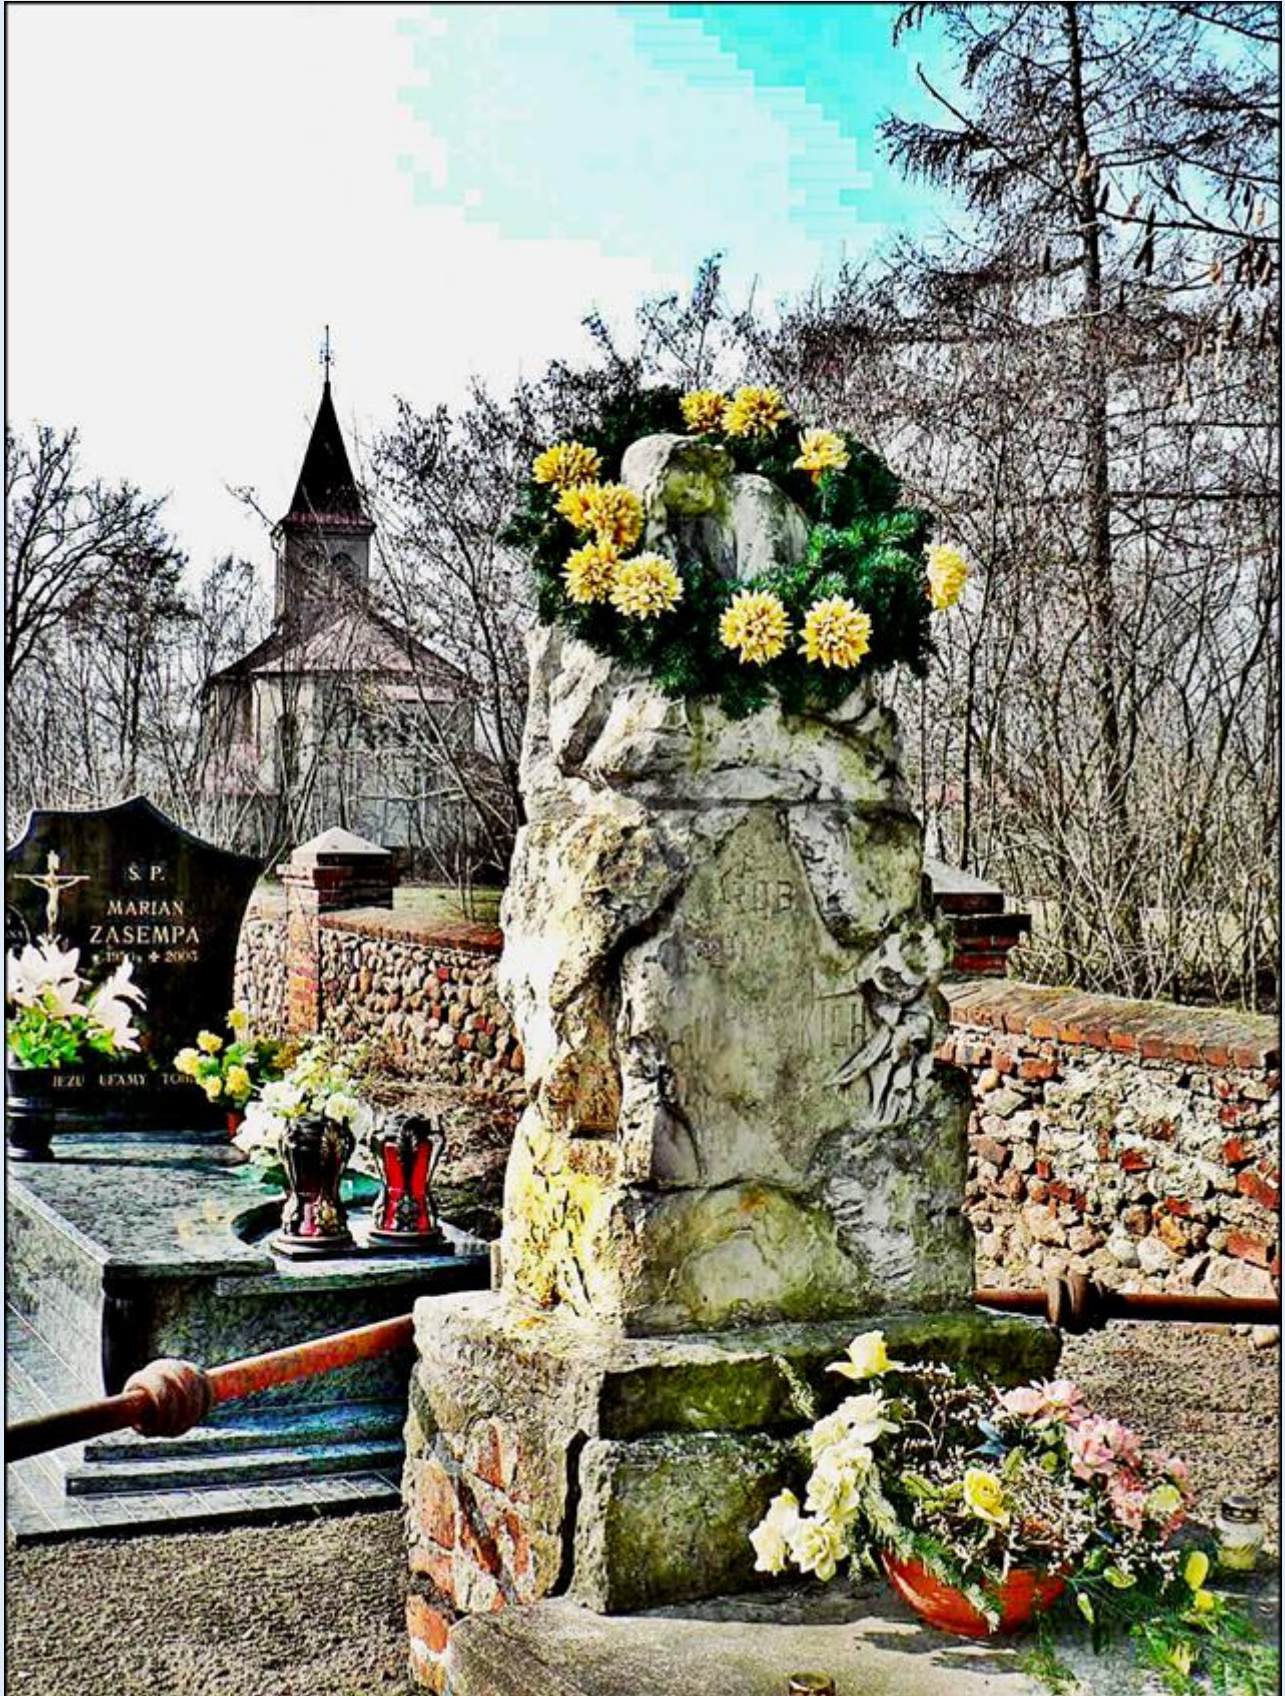

Wiewiec [Woj. Łódzkie]
Cmentarz przy [par. św. Marcina](#)

zdjęcia: Jan Nitecki

[POWRÓT DO STRONY GŁÓWNEJ IKONOGRAFII](#)