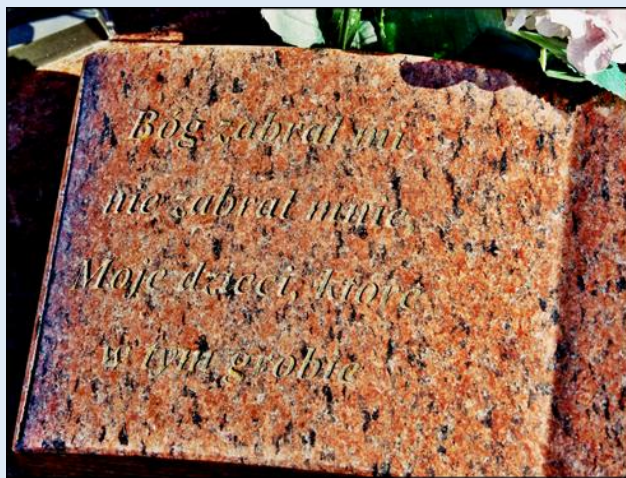

## Cmentarz WAWRZYSZEWSKI w Warszawie-Wawrzyszewie

**CMENTARZ  
WAWRZYSZEWSKI**

Warszawa-Wawrzyszew - Kościół pw. św. Marii Magdaleny (nowy)

Rozłaka jest naszym bólem  
spotkanie naszą nadzieją  
choć śmierć jest gorzka  
nie może zatrzymać miłości