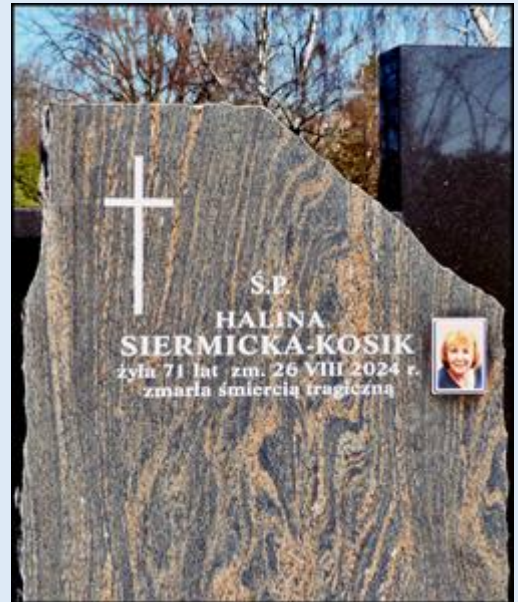

## Cmentarz WAWRZYSZEWSKI w Warszawie-Wawrzyszewie

**CMENTARZ  
WAWRZYSZEWSKI**

Warszawa-Wawrzyszew - Kościół pw. św. Marii Magdaleny (nowy)

Rozłaka jest naszym bólem  
spotkanie naszą nadzieją  
choć śmierć jest gorzka  
nie może zatrzymać miłości