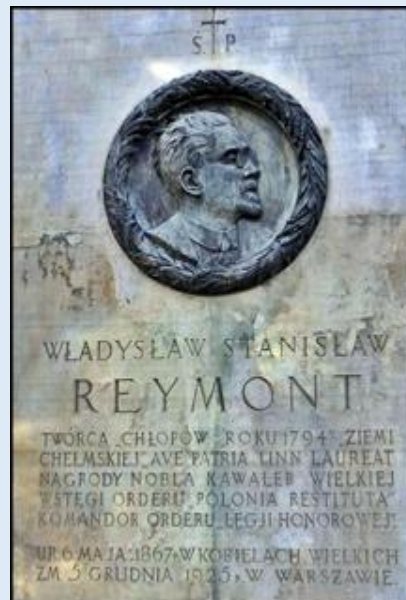

Matka Boża Ostrobramska

GENIUSZOWI OPERY - W DOWÓD PAMIĘCI SŁOWA POETKI
WRAZ Z WIZERUNKIEM MATKI BOSKIEJ OSTROBRAMSKIEJ
TOWARZYSZĄCEJ KOMPOZYTOROWI DO KOŃCA ŻYCIA -
SKŁADAJĄ NA GROBIE I ZAPALAJĄ ŚWIĄTKO
POTOMKOWIE Z RODZINAMI W POLSCE; W KANADZIE

1939-1941
BRAUN

1939-1941
WŁADY
ODZIEMNEGO
KAWA
PIKIEGO

1939-1941
WŁADY
ODZIEMNEGO
KAWA
PIKIEGO

PIOTR POTWOROWSKI
ARTYSTA MALARZ

JADWIGA PAJĄK
23 IX 1929 - 1 VII 2022

†
S. D. P.
STANISŁAW BĄTYCKI
SĘDZIA SĄDU NAJWYŻSZEGO
ODZNACZONY
KOMANDORSKIM KRZYŻEM
ZŁOTYM KRZYŻEM ZASŁUGI
ORAZ
WIELOMA INNYMI ODZNACZENIAMI
ur. 17. VIII 1875 r.
zm. 31. XII 1946 r.
Co miałam Najdroższego
w tej mogile się młodzi
Śmierć wszystko zabrała
wzięła boleści
żona
ADELA BĄTYCKA
ur. 1900 r.
zm. 1971 r.

TU SPOCZYWAJĄ BRACIA
 S+P
 STANISŁAW
 CZAJKOWSKI
 1878-1954
 S+P
 JOZEF
 CZAJKOWSKI
 1872-1947
 ARTYSTA MAJARZ
 PROFESOR AKADEMII
 SZTUK PIĘKNYCH
 W WARSZAWIE

✠
ZOFIA
KORWIN-SZYMANOWSKA
PISARKA
M. DN. 9 - I 1946 R.