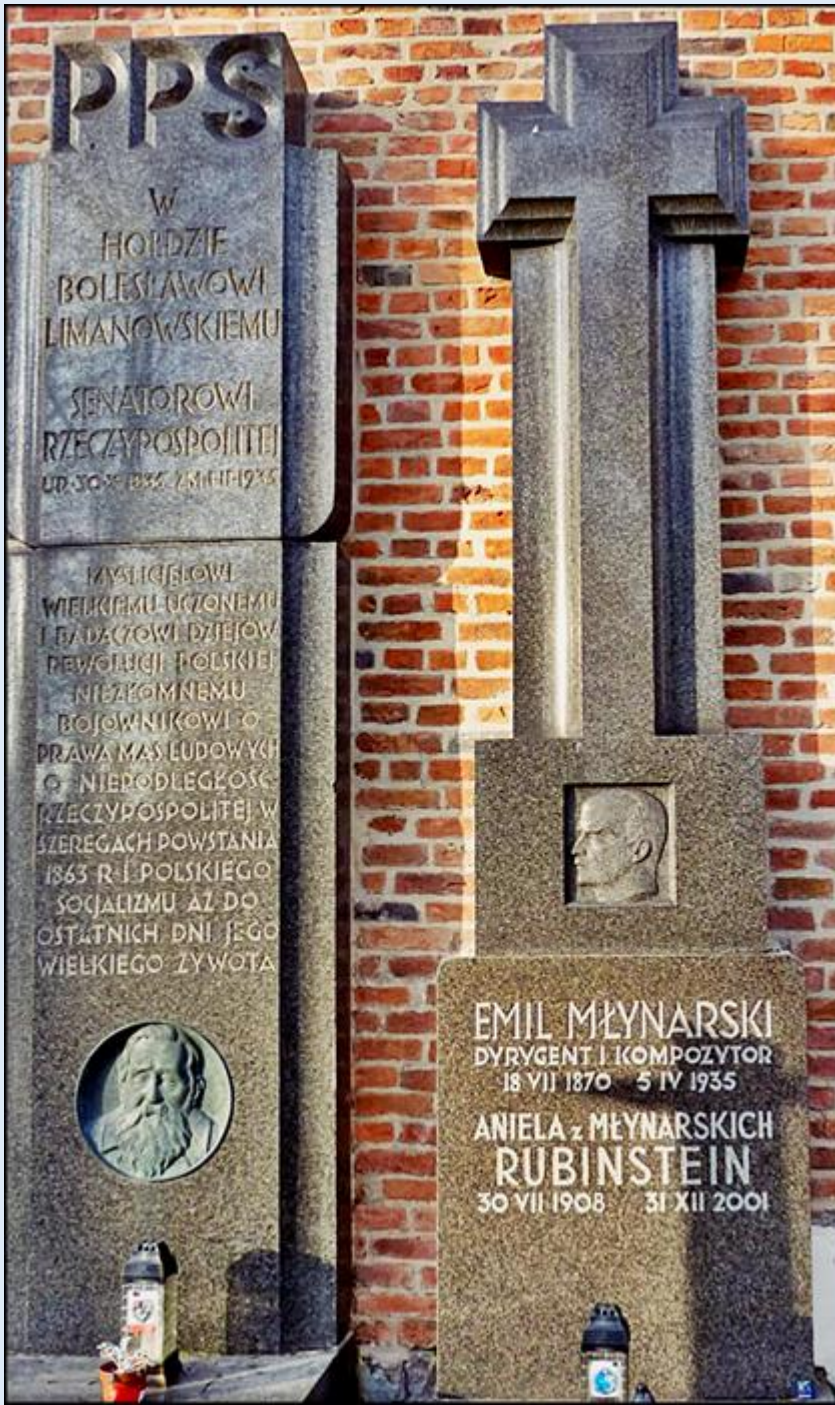

1939-1941
BRAUN

1939-1941
WŁADY
ODZIEMNEGO
KAWA
PIKIEGO

1939-1941
WŁADY
ODZIEMNEGO
KAWA
PIKIEGO

PIOTR POTWOROWSKI
ARTYSTA MALARZ

JADWIGA PAJĄK
23 IX 1929 - 1 VII 2022

†
S. D. P.
STANISŁAW BĄTYCKI
SĘDZIA SĄDU NAJWYŻSZEGO
ODZNACZONY
KOMANDORSKIM KRZYŻEM
ZŁOTYM KRZYŻEM ZASŁUGI
ORAZ
WIELOMA INNYMI ODZNACZENIAMI
ur. 17. VIII 1875 r.
zm. 31. XII 1946 r.
Co miałam Najdroższego
w tej mogile się młodzi
Śmierć wszystko zabrała
wzięła boleści
żona
ADELA BĄTYCKA
ur. 1900 r.
zm. 1971 r.