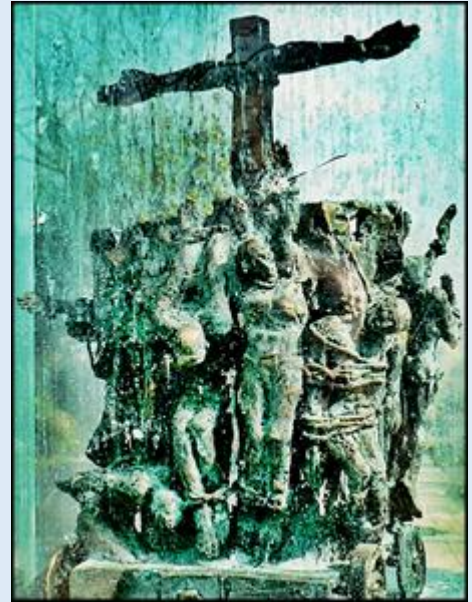

NEKROPOLIE

Warszawa-Służew

Cmentarz Stary

w tle: [Warszawa-Służew - Kościół pw. Niepokalanego Poczęcia NMP oraz św. Katarzyny](#)

*„Wznoszę swe oczy ku górom (...),
Pan będzie strzegł Twego wyjścia i przyjścia,
teraz i po wszystkie czasy”
Ps 121*

*Odszedłeś od nas nagle, tak pełen życia,
że ani w to uwierzyć, ani się z tym pogodzić*

GROBY ZGROMADZENIA
SIÓSTR ŚW. ELŻBIETY

S.†P.
S. M. BENIGNA
JANINA BAKALARZ
ŻYŁA LAT 86 †23. XII. 2005 r.
S. M. CZESŁAWA
ROŻA PISZCZEK
ŻYŁA LAT 4 †1. VII. 2007 r.
S. M. NATALIA
MARIA ROZEK
ŻYŁA LAT 67 †10. VIII. 2007 r.