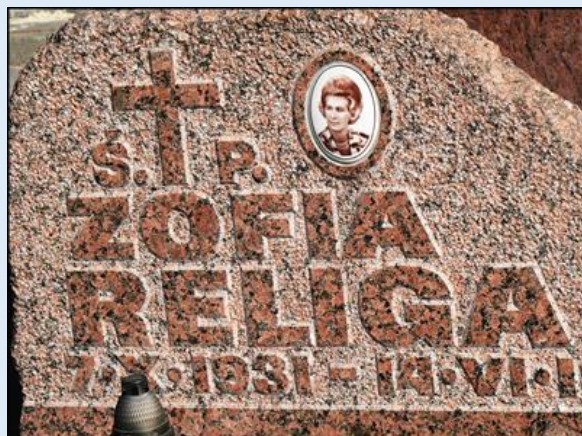

NEKROPOLIE

Warszawa-Służew

Cmentarz Stary

w tle: [Warszawa-Służew - Kościół pw. Niepokalanego Poczęcia NMP oraz św. Katarzyny](#)

*„Wznoszę swe oczy ku górom (...),
Pan będzie strzegł Twego wyjścia i przyjścia,
teraz i po wszystkie czasy”
Ps 121*

*Odszedłeś od nas nagle, tak pełen życia,
że ani w to uwierzyć, ani się z tym pogodzić*

GROBY ZGROMADZENIA
SIÓSTR ŚW. ELŻBIETY

S.†P.
S. M. BENIGNA
JANINA BAKALARZ
ŻYŁA LAT 86 †23. XII. 2005 r.
S. M. CZESŁAWA
ROŻA PISZCZEK
ŻYŁA LAT 4 †1. VII. 2007 r.
S. M. NATALIA
MARIA ROZEK
ŻYŁA LAT 67 †10. VIII. 2007 r.