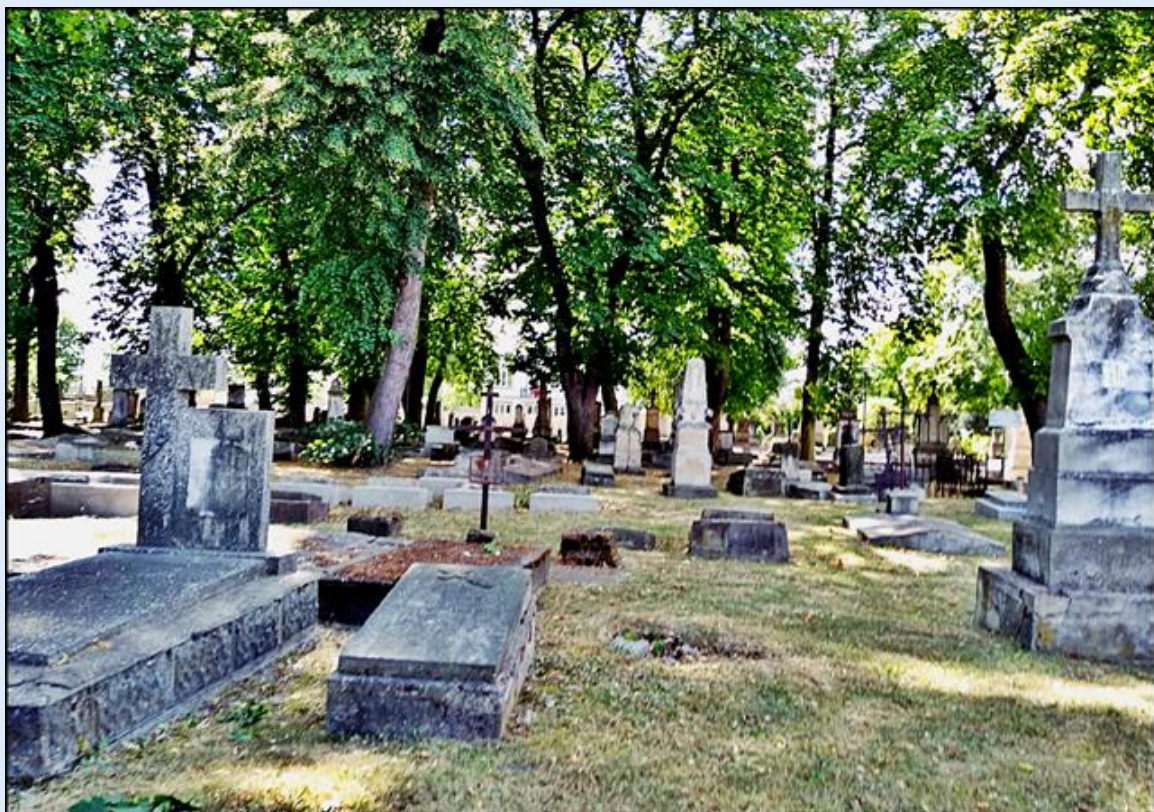

Cmentarz parafialny św. Rocha w Skierniewicach

([opis](#))

Prace konserwatorskie wykonane w ramach
programu operacyjnego
DZIEDZICTWO KULTUROWE
priorytetu „ochrona zabytkowych cmentarzy”
Zrealizowano ze środków Ministra
Kultury i Dziedzictwa Narodowego
Towarzystwo Przyjaciół Skierniewic

zdjęcia: Jan Nitecki

[POWRÓT DO STRONY GŁÓWNEJ IKONOGRAFII](#)