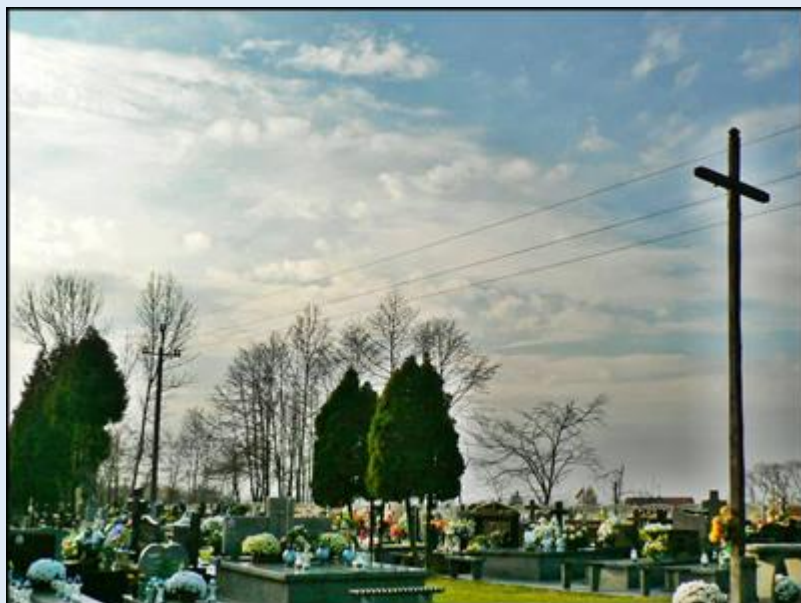

RADOMSKO

Cmentarz przy Parafii Najświętszego Ciała i Krwi Chrystusa

zdjęcia: Jan Nitecki

[POWRÓT DO STRONY GŁÓWNEJ IKONOGRAFII](#)