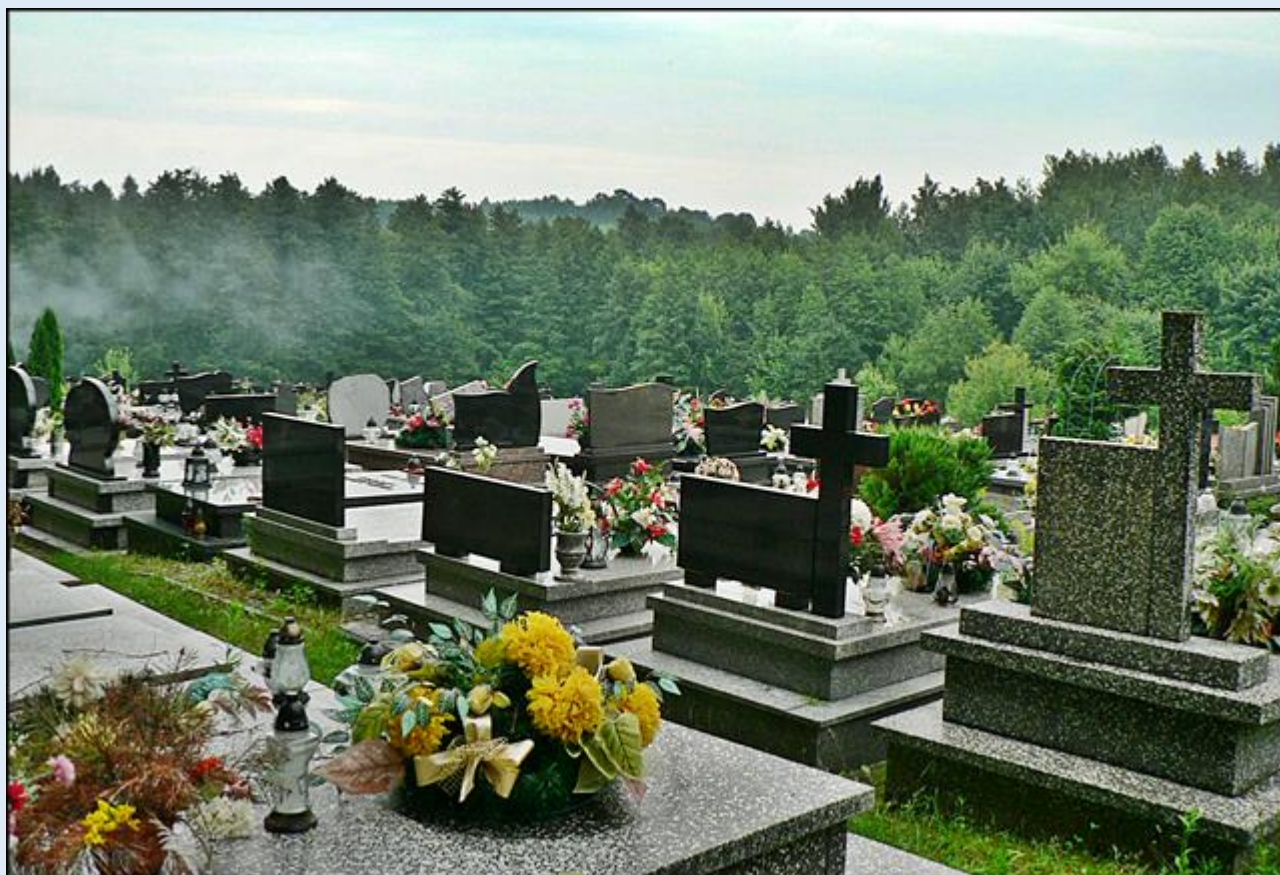

Cmentarz parafialny w NAŁĘCZOWIE

([opis](#))

zdjęcia: Jan Nitecki

[POWRÓT DO STRONY GŁÓWNEJ IKONOGRAFII](#)