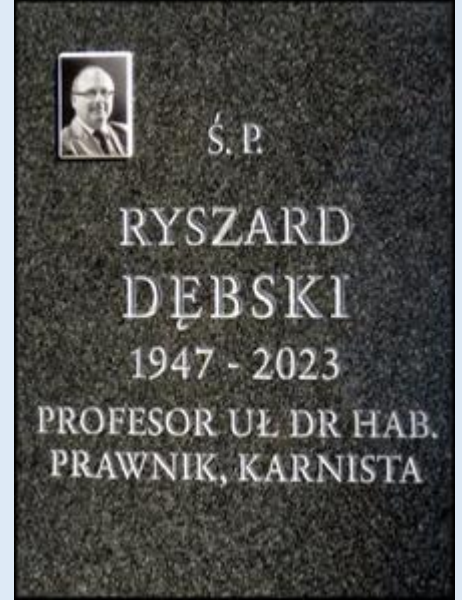

Ś. P.  
TADEUSZ  
KOPERBERG  
B. UCZESTNIK WALK  
POWSTANIU WARSZAWSKIM  
U.S. AK PS. SZARY  
ŻYŁ LAT 78.  
ZM. 26 I 1992 r.  
POKÓJ JEGO DUSZY.

„ALBOWIEM DLA MNIE ŻYCIEM JEST CHRYSZTUS,  
A ŚMIERĆ ZYSKIEM” LIST DO FILIPIAN 1:21