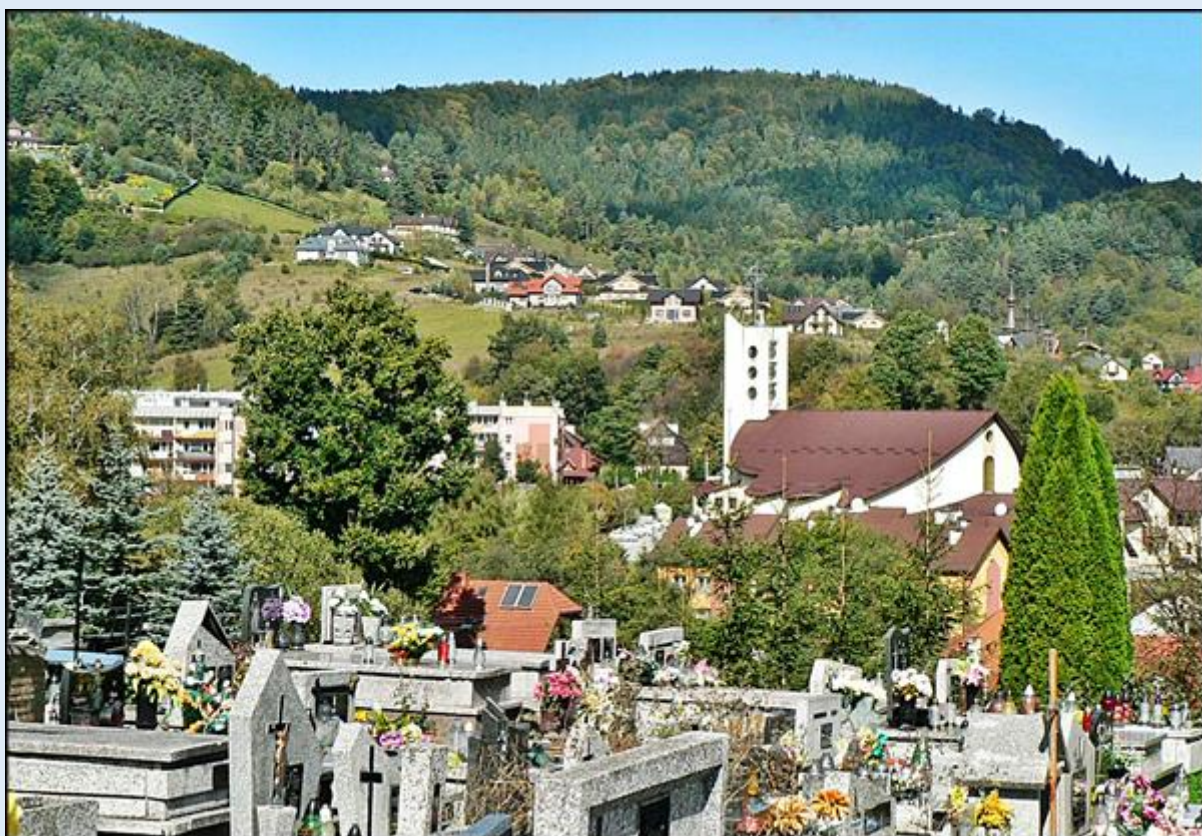

KRYNICA – Cmentarz Nowy

zdjęcia: *Jan Nitecki*