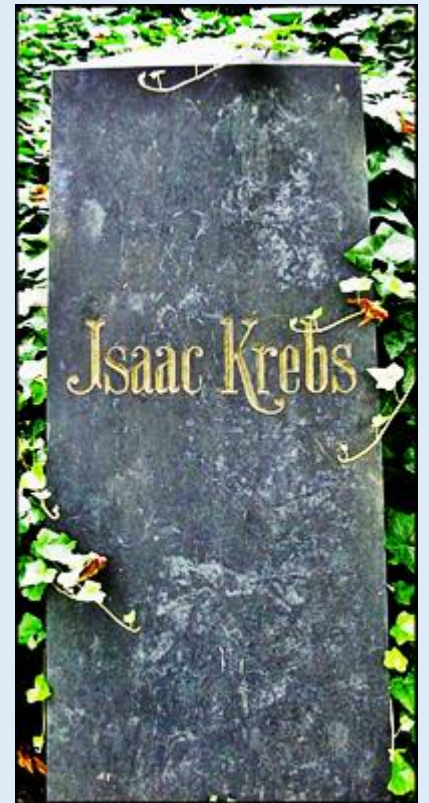

Gliwice – ul. Na Piasku  
Cmentarz Żydowski (Stary)

*zdjęcia: bb*

zdjęcia w czerwonym obramowaniu zapożyczono z:  
<https://www.24gliwice.pl/wiadomosci/zwiedzanie-cmentarza-zydowskiego-przy-ulicy-na-piasku-przewidziano-prelekcje-o-historii-rodziny-kochmann/>

[POWRÓT DO STRONY GŁÓWNEJ IKONOGRAFII](#)