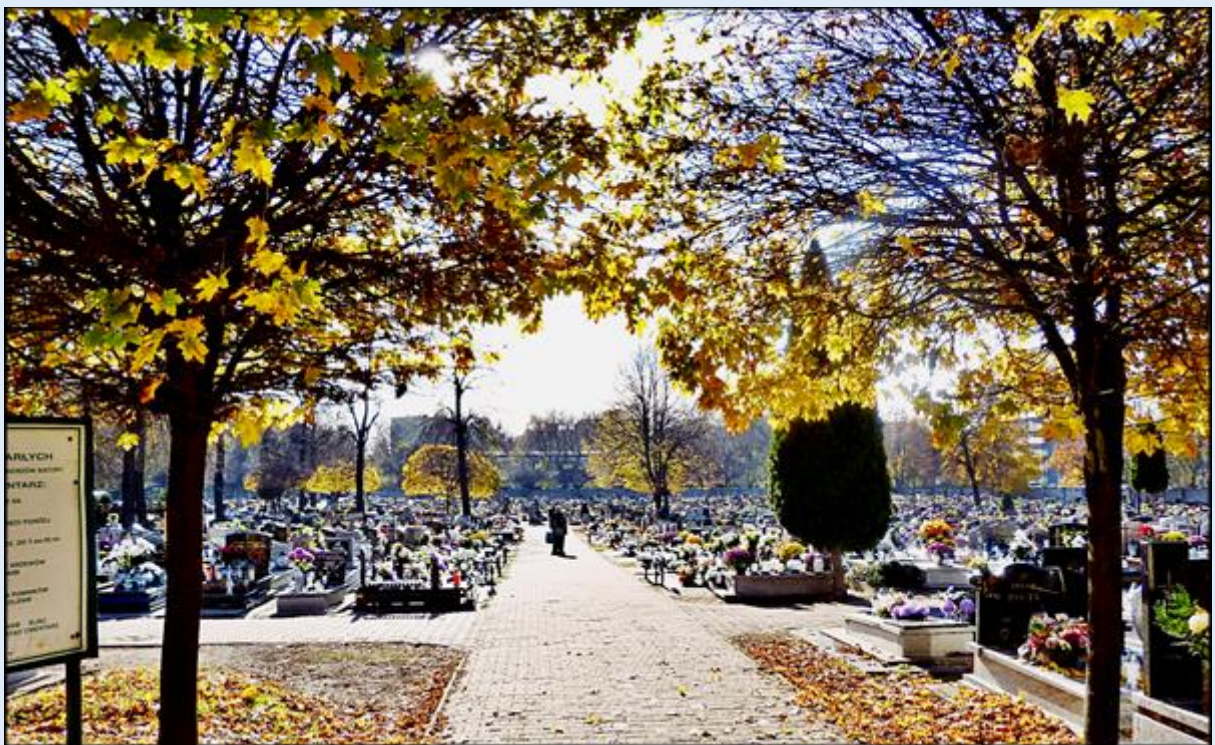

Chorzów-Batory – [ul. Graniczna](#)  
[Cmentarz Stary](#)  
par. [Wniebowzięcia NMP](#)

IHREM UNVERGEBLICHEN CHEF  
 DEM KÖNIGLICHEN KOMMERZIENRAT  
 GENERALDIREKTOR  
**EMIL MARX**  
 IN GRÖßTER DANKBERKEIT  
 ZUR DAUERDEN  
 ERINNERUNG GEWIDMET  
 VON DEN ARBEITERN, MEISTERN  
 UND BEAMTEN DER BISMARCKHÜTTE  
 1888 - 1907