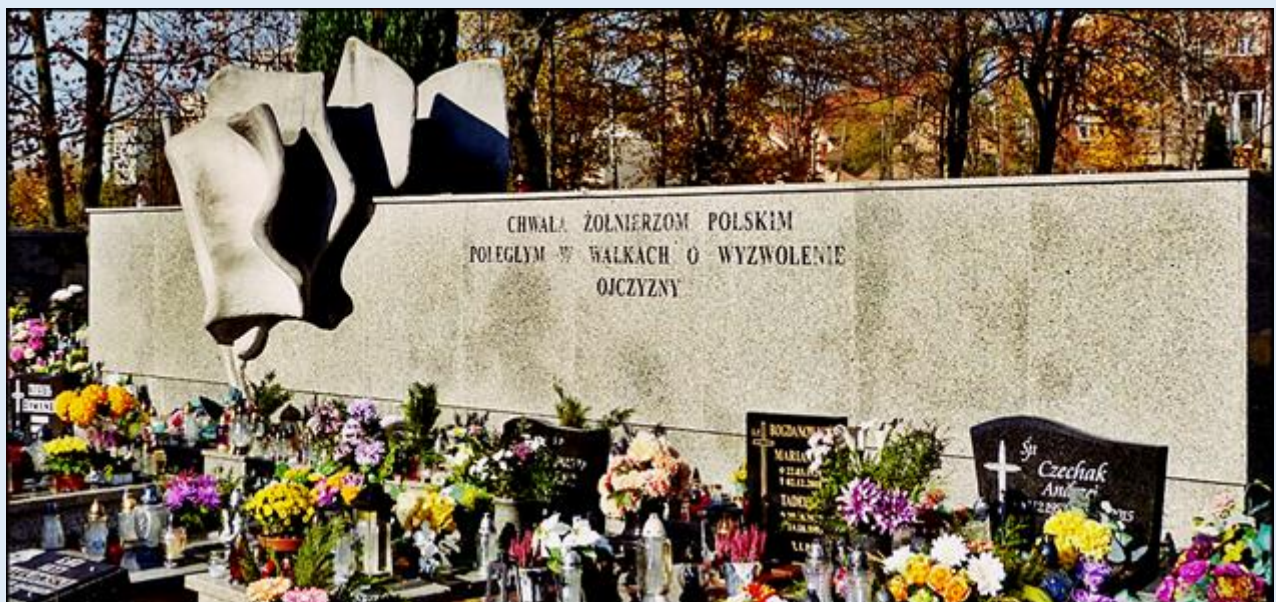

Chorzów-Batory – [ul. Graniczna](#)  
[Cmentarz Stary](#)  
par. [Wniebowzięcia NMP](#)

IHREM UNVERGEBLICHEN CHEF  
 DEM KÖNIGLICHEN KOMMERZIENRAT  
 GENERALDIREKTOR  
**EMIL MARX**  
 IN GRÖßTER DANKBERKEIT  
 ZUR DAUERDEN  
 ERINNERUNG GEWIDMET  
 VON DEN ARBEITERN, MEISTERN  
 UND BEAMTEN DER BISMARCKHÜTTE  
 1888 - 1907

NIEZAPOMNIANEMU SZEFOWI  
 KRÓLEWSKIEMU RADCY HANDLOWEMU  
 GENERALNEMU DYREKTOROWI  
**EMILOWI MARX**  
 W WIELKIEJ WDZIĘCZNOŚCI  
 I KU WIECZNEJ PAMIĘCI  
 OD ROBOTNIKÓW, MISTRZÓW  
 I URZĘDNIKÓW HUTY BISMARCK  
 1888 - 1907