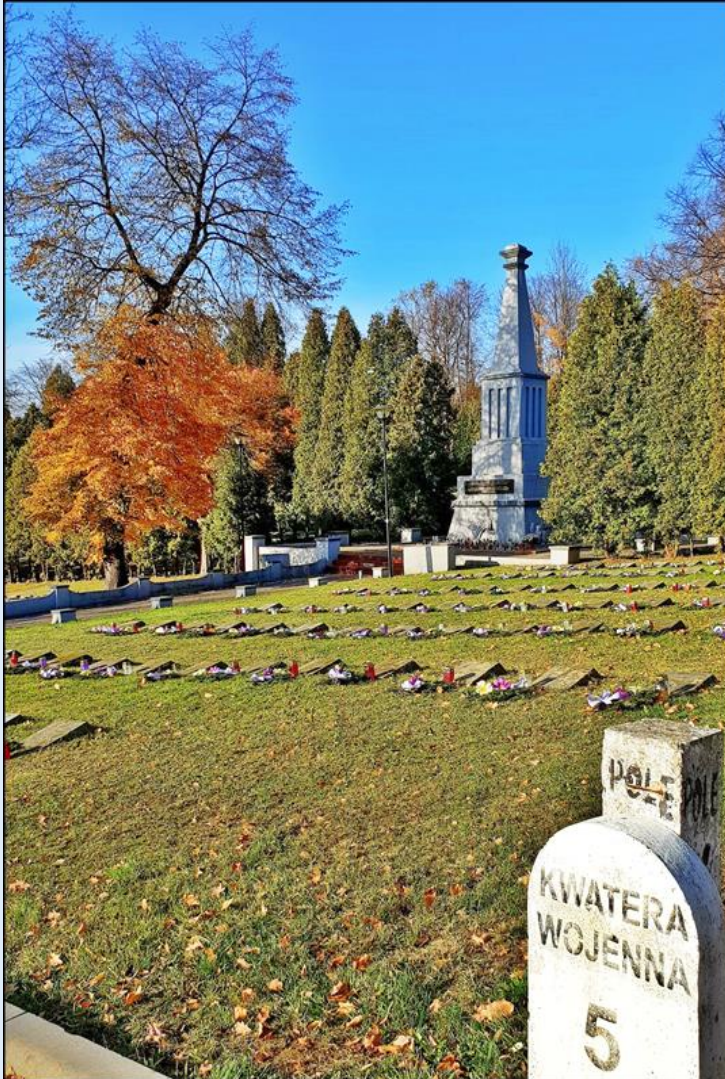

Bytom Kwatera wojenna żołnierzy radzieckich na cmentarzu komunalnym

zdjęcia: tsw

[POWRÓT DO STRONY GŁÓWNEJ IKONOGRAFII](#)