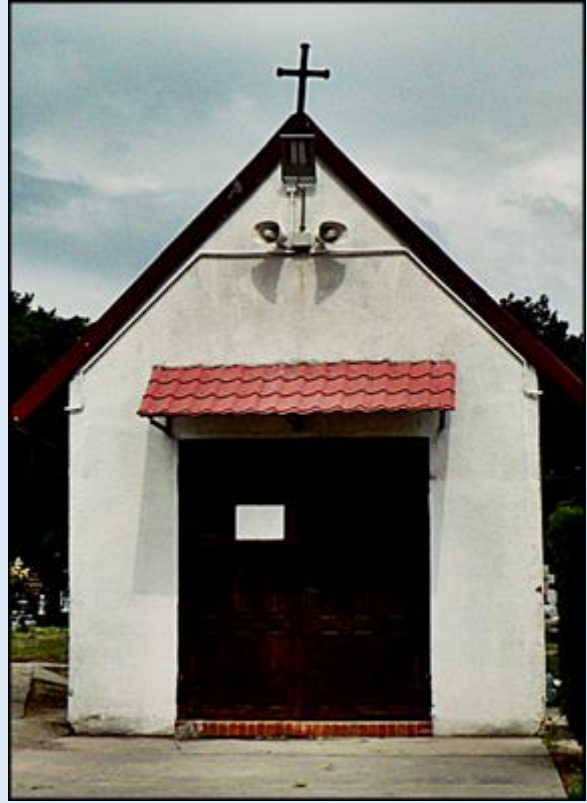

Bydgoszcz - Cmentarz parafialny św. Stanisława BM

W roku jubileuszowym
1950
poswiecił J.E.Ks.
ARCYBISKUP
WYSZYNSKI

zdjęcia: Jan Nitecki