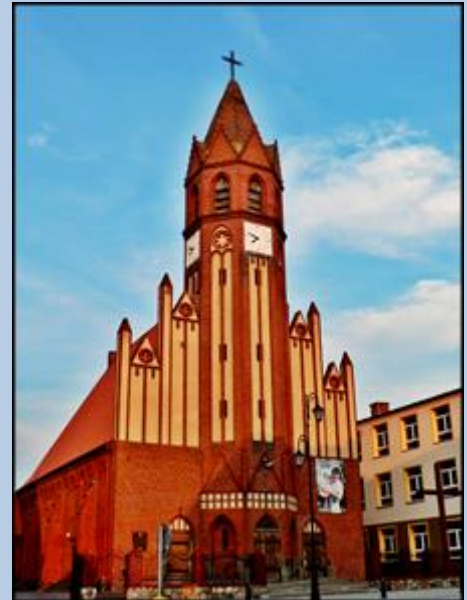

Żnin
(Woj. Kujawsko-Pomorskie)

**Kościół pw.
NMP Królowej Polski**
([opis](#))

zdjęcia: *Jan Nitecki*

zdjęcia w czerwonym obramowaniu zapożyczono z:
<https://www.facebook.com/pg/Parafia-pw-NMP-Kr%C3%B3lowej-Polski-w-%C5%BBninie-110724707236702/posts/>
https://zlotkolei.pl/wp-content/uploads/2017/03/Ko%C5%9Bci%C3%B3%C5%82-NMP-w-%C5%BBninie-wn%C4%99trze-W_Zdunek.jpg