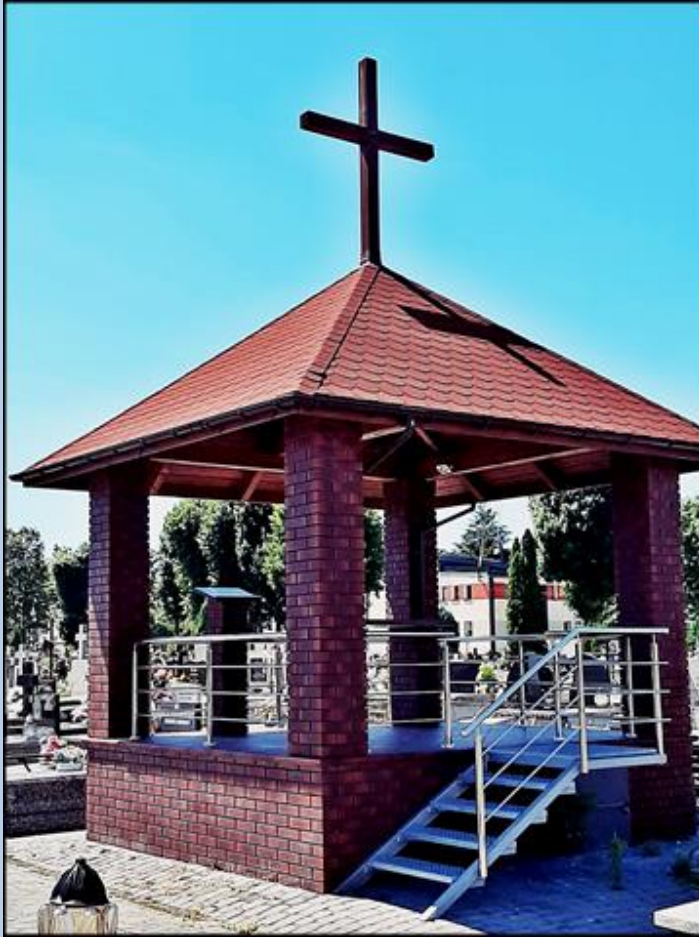

Włoszczowa
(Woj. Świętokrzyskie)

**Kaplica pw.
Wszystkich Świętych**
([opis](#))

zdjęcia: Jan Nitecki

zdjęcia wnętrza w czerwonej obwódce: Danuta Ameryk

zob. też: <https://dzieje.pl/kultura-i-sztuka/kaplica-wszystkich-swietych-we-wloszczowie-otwarta-przez-tydzien>

[POWRÓT DO STRONY GŁÓWNEJ IKONOGRAFII](#)