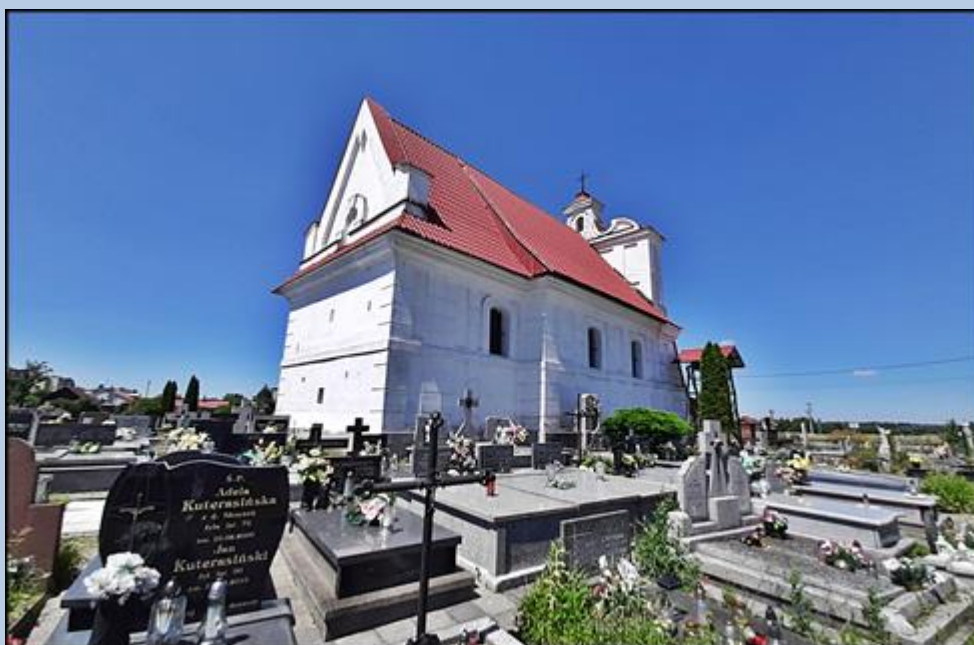

Włoszczowa
(Woj. Świętokrzyskie)

**Kaplica pw.
Wszystkich Świętych**
([opis](#))

zdjęcia: Jan Nitecki

zdjęcia wnętrza w czerwonej obwódce: Danuta Ameryk

zob. też: <https://dzieje.pl/kultura-i-sztuka/kaplica-wszystkich-swietych-we-wloszczowie-otwarta-przez-tydzien>