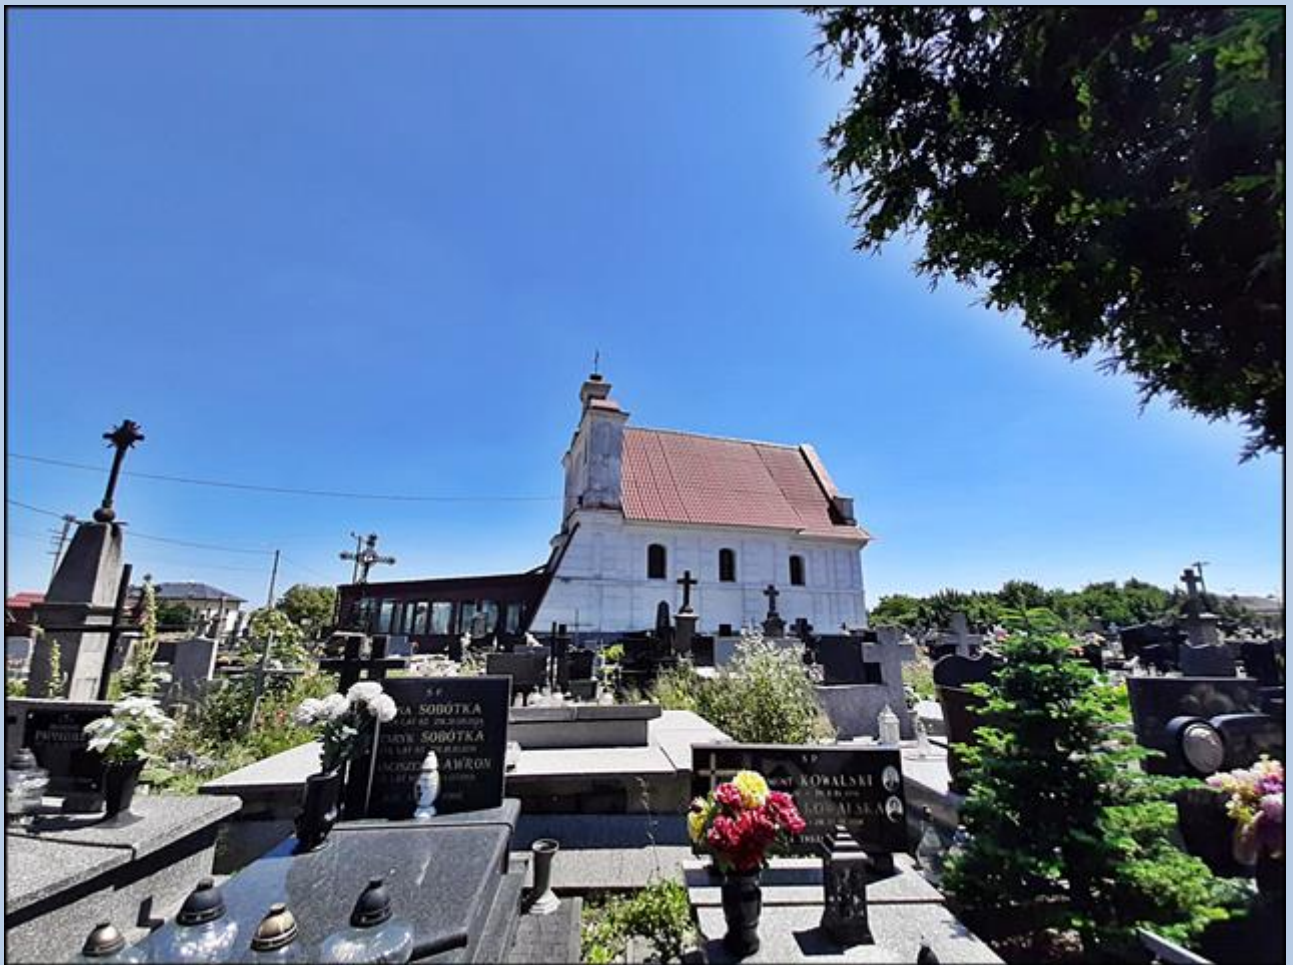

Włoszczowa
(Woj. Świętokrzyskie)

**Kaplica pw.
Wszystkich Świętych**
([opis](#))

zdjęcia: Jan Nitecki

zdjęcia wnętrza w czerwonej obwódce: Danuta Ameryk

zob. też: <https://dzieje.pl/kultura-i-sztuka/kaplica-wszystkich-swietych-we-wloszczowie-otwarta-przez-tydzien>