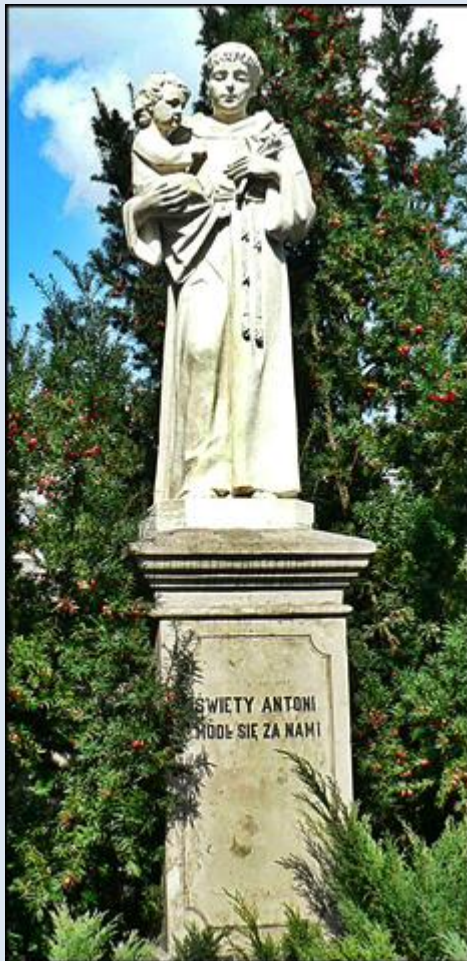

**Włostów**  
(Woj. Świętokrzyskie)

**Kościół pw.  
św. Jana Chrzciciela**  
([historia kościoła](#))

zdjęcia: Jan Nitecki

zdjęcia w czerwonej obwódce zapożyczono z:  
[http://parafia-wlostow.pl/upload/201604/Kosciol\\_we\\_Wlostowie\\_oltarz.jpg](http://parafia-wlostow.pl/upload/201604/Kosciol_we_Wlostowie_oltarz.jpg)  
[https://upload.wikimedia.org/wikipedia/commons/thumb/8/88/Ko%C5%9Bci%C3%B3%C5%82\\_we\\_W%C5%82ostowie.jpg/1200px-Ko%C5%9Bci%C3%B3%C5%82\\_we\\_W%C5%82ostowie.jpg](https://upload.wikimedia.org/wikipedia/commons/thumb/8/88/Ko%C5%9Bci%C3%B3%C5%82_we_W%C5%82ostowie.jpg/1200px-Ko%C5%9Bci%C3%B3%C5%82_we_W%C5%82ostowie.jpg)