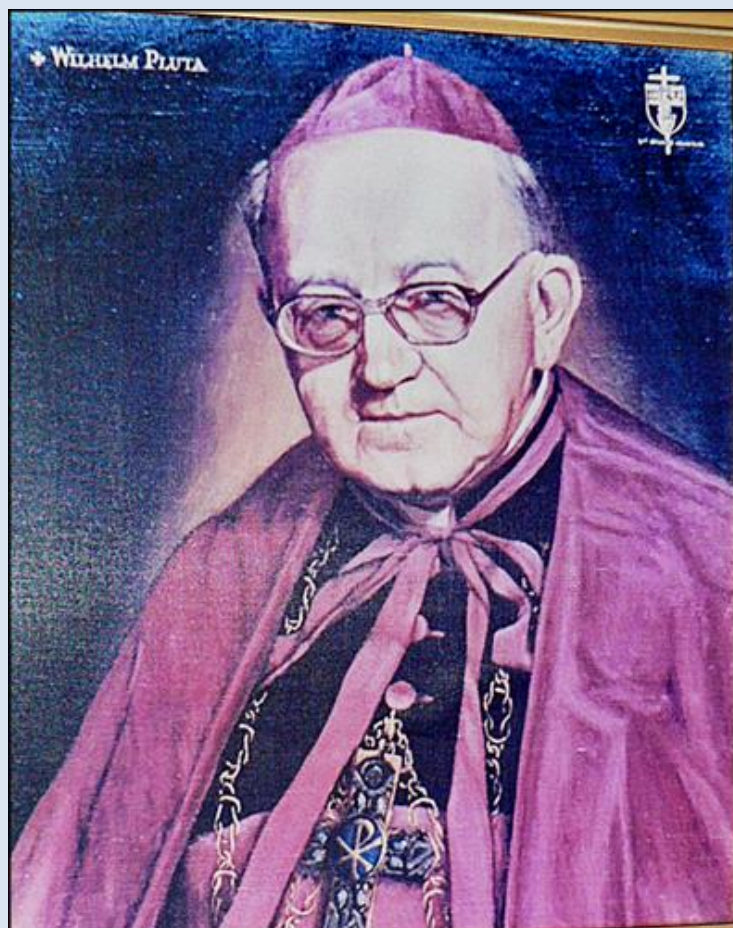

śl. Boży Wilhelm Pluta (1910-1986)

biskup gorzowski

biogram:

<https://diecezjazg.pl/kim-był-bp-wilhelm-pluta/>

1- Zielona Góra, obraz w Katedrze pw. św. Jadwigi Śląskiej

zdjęcia: Jan Nitecki

[POWRÓT DO STRONY GŁÓWNEJ IKONOGRAFII](#)