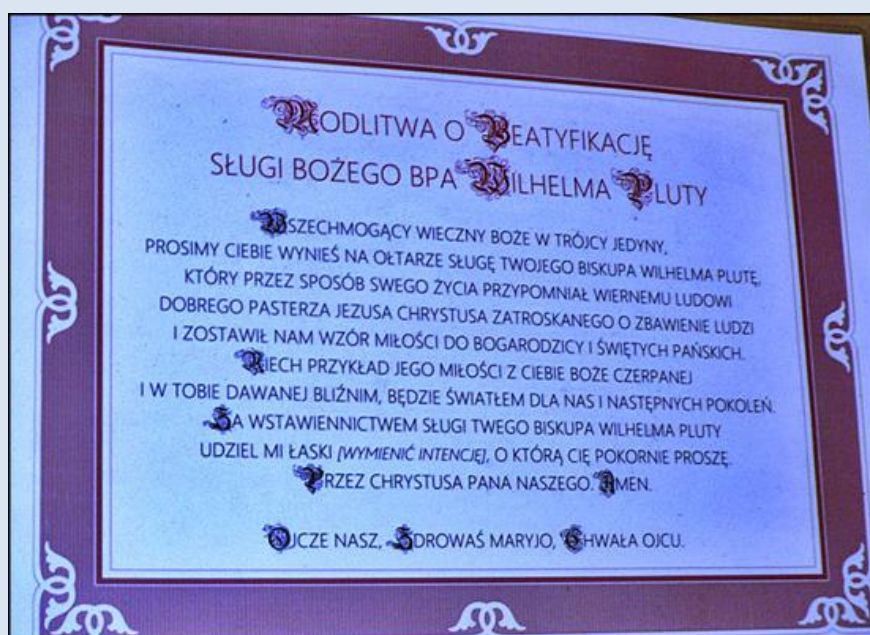

śl. Boży Wilhelm Pluta (1910-1986)

biskup gorzowski

biogram:

<https://diecezjazg.pl/kim-był-bp-wilhelm-pluta/>

1- Zielona Góra, obraz w Katedrze pw. św. Jadwigi Śląskiej

zdjęcia: Jan Nitecki

[POWRÓT DO STRONY GŁÓWNEJ IKONOGRAFII](#)