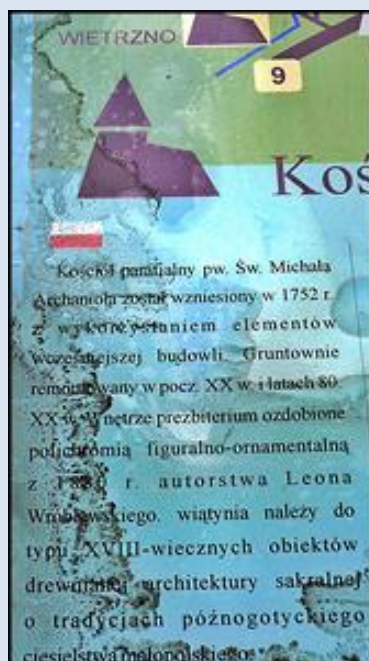

Wietrzno
(Woj. Podkarpackie)

**Kościół pw.
św. Michała Archanioła**

zdjęcia: *Jan Nitecki*

zdjęcia w czerwonej obwódce zapożyczono z:

http://tropem.com/wp-content/gallery/wietrzno-kosciol-michala-archaniola/DSC_0009.jpg