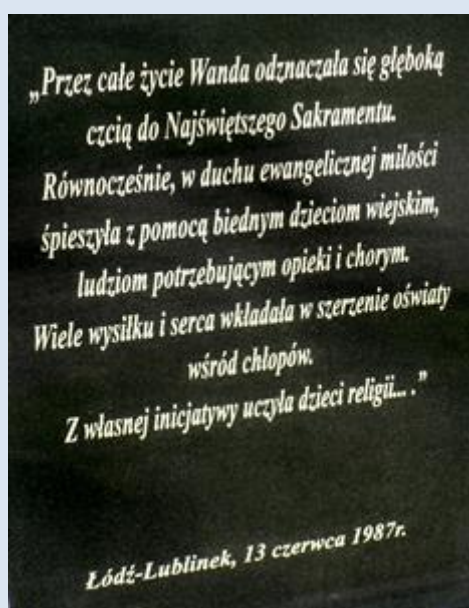

2. Parzno, inskrypcja na pk św. Jana Pawła II - k. ko paraf.;