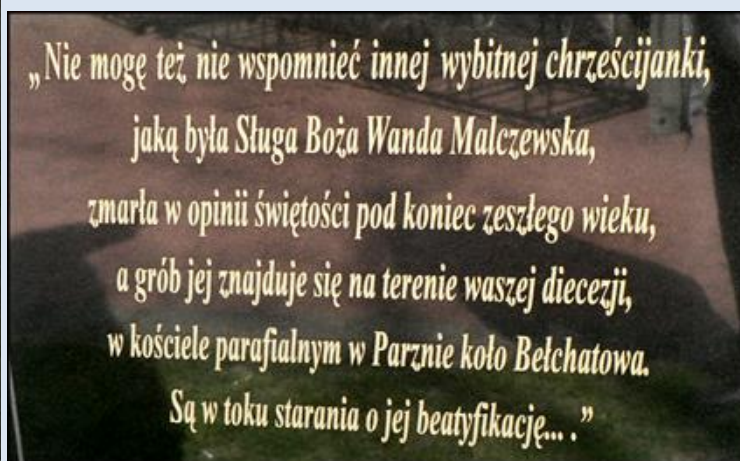

2. Parzno, inskrypcja na pk św. Jana Pawła II - k. ko paraf.;