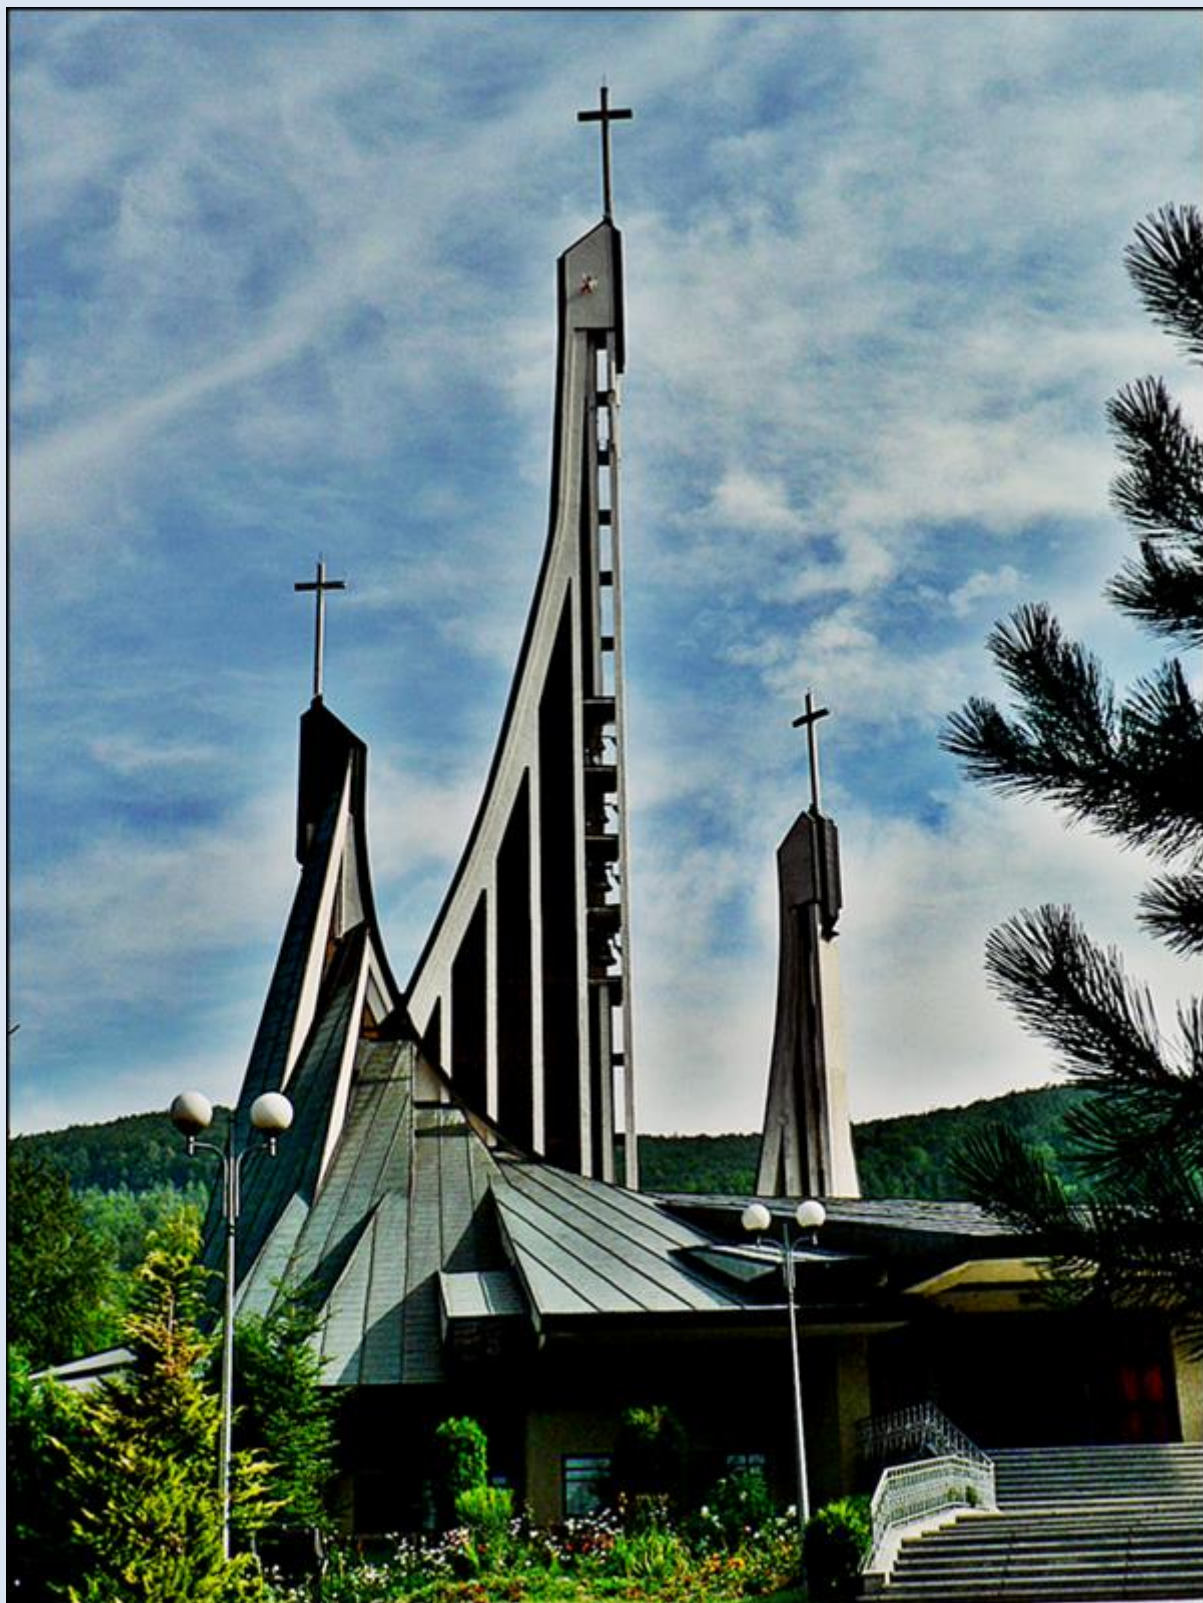

**Ustrzyki Dolne**  
(Woj. Podkarpackie)

**Kościół pw.  
św. Józefa Robotnika**

*zdjęcia: Jan Nitecki*

zdjęcia w czerwonej obwódce zapożyczono z:  
<http://magazynkontakt.pl/wp-content/uploads/2016/02/3-0089.jpg>