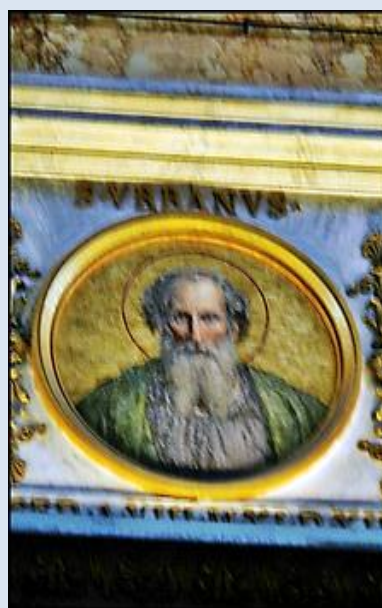

św. Urban I (pap. 222-230), męczennik

3. Zielona Góra, przed Kościołem MB Częstochowskiej, [Patron Winiarzy i Zielonej Góry](#)

1. Rzym, moz. w baz. św. Pawła za Murami; P1780729- 27.03.'12.

2. Rzym, fg w baz. św. Piotra; P1770560- 25.03.'12.