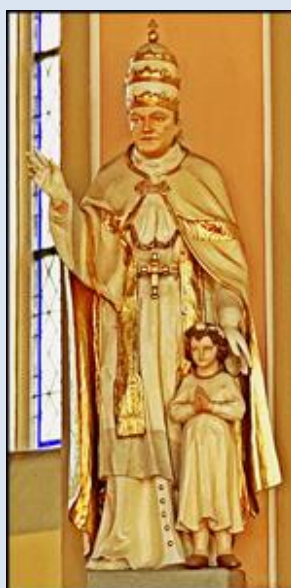

św. Urban I (pap. 222-230), męczennik

3. Zielona Góra, przed Kościołem MB Częstochowskiej, [Patron Winiarzy i Zielonej Góry](#)

1. Rzym, moz. w baz. św. Pawła za Murami; P1780729- 27.03.'12.

2. Rzym, fg w baz. św. Piotra; P1770560- 25.03.'12.

4. Zabrze, ko. św. Anny, moz. nad jednym z drzwi (zdj. pw)

Gliwice, ko. św. Antoniego (zdj. pw)

Paniówki, obok ko. św. Urbana - nr. 2. (zdj. pw); Paniówki, w ko. św. Urbana – nr 3 (zdj. pw)

Zabrze, ko. św. Andrzeja (zdj. pw)

Stare Kotkowice, ko. św. Barbary (zdj. pw)

Wieszowa. ko. Trójcy Świętej (zdj. pw)

Zabrze, ko. św. Franciszka (zdj. pw)

Prudnik, ko. św. Michała Arch. (zdz. pw)

Paczyna, ko. św. Marcina (zdz. pw)

Kotulin, ko. św. Michała Archanioła (zdz. pw)