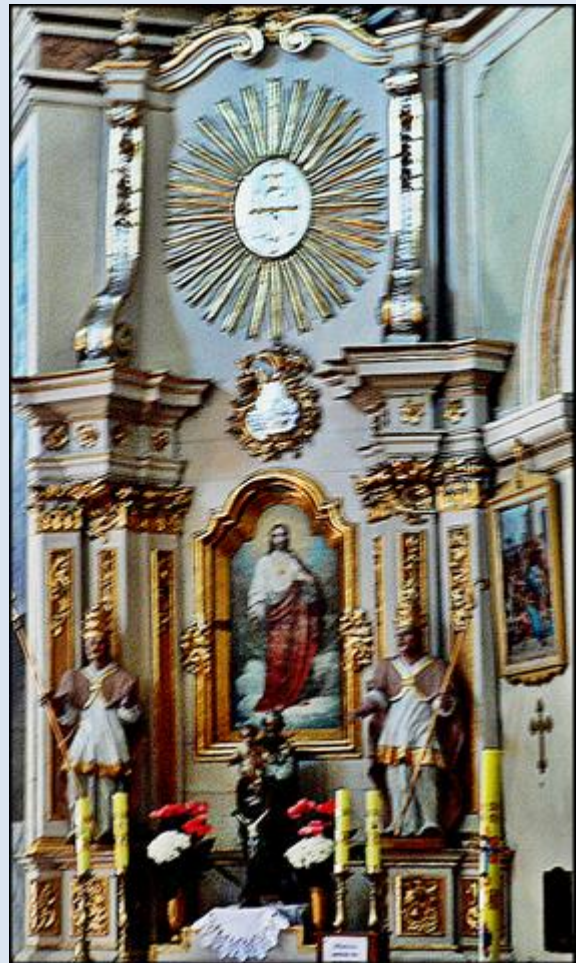

Uherce Mineralne
(Woj. Podkarpackie)

**Kościół pw.
św. Stanisława BM**

zdjęcia: *Jan Nitecki*

zdjęcia w czerwonej obwódce zapożyczono z:

<https://i.ytimg.com/vi/kAb1eVQtm24/maxresdefault.jpg>

<https://static.panoramio.com/storage.googleapis.com/photos/original/76148282.jpg>