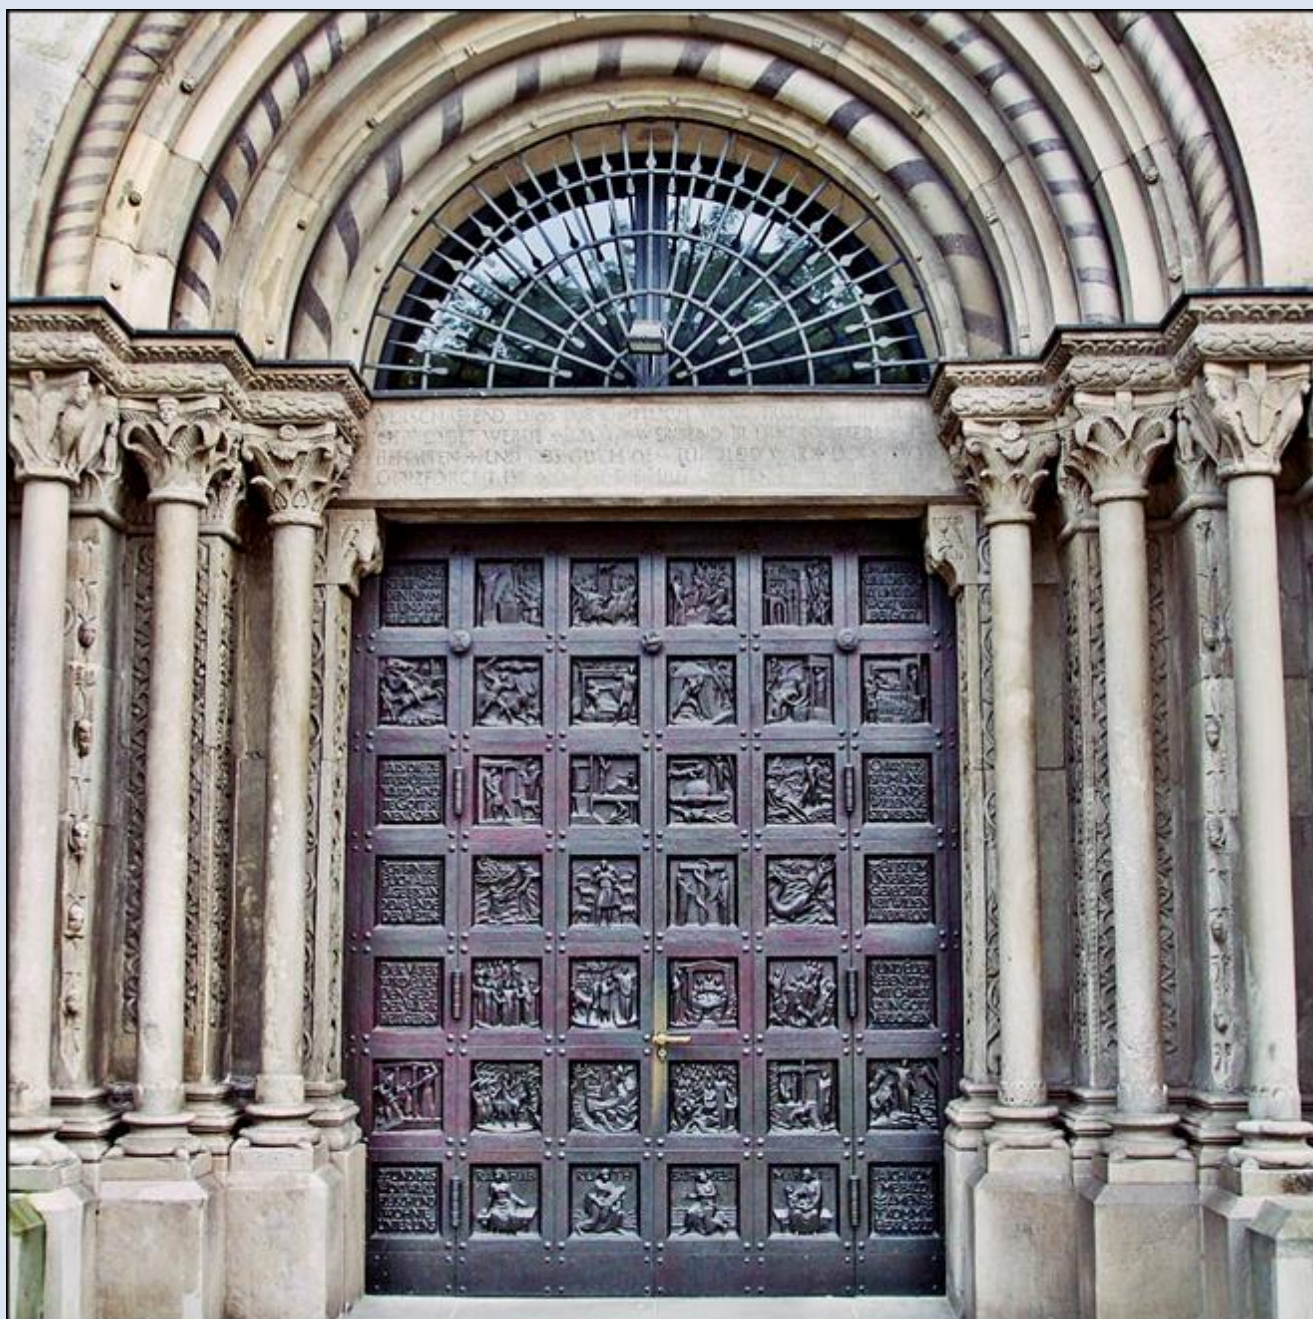

SZWAJCARIA

Zurych

Katedra

Grossmünster

zdjęcia: tsw (2008)

zdjęcia w czerwonym obramowaniu zapożyczono z:
https://www.markstravelnotes.com/europe/switzerland/canton_zurich/zurich/places_of_interest/churches/grossmunster/

[POWRÓT DO STRONY GŁÓWNEJ IKONOGRAFII](#)