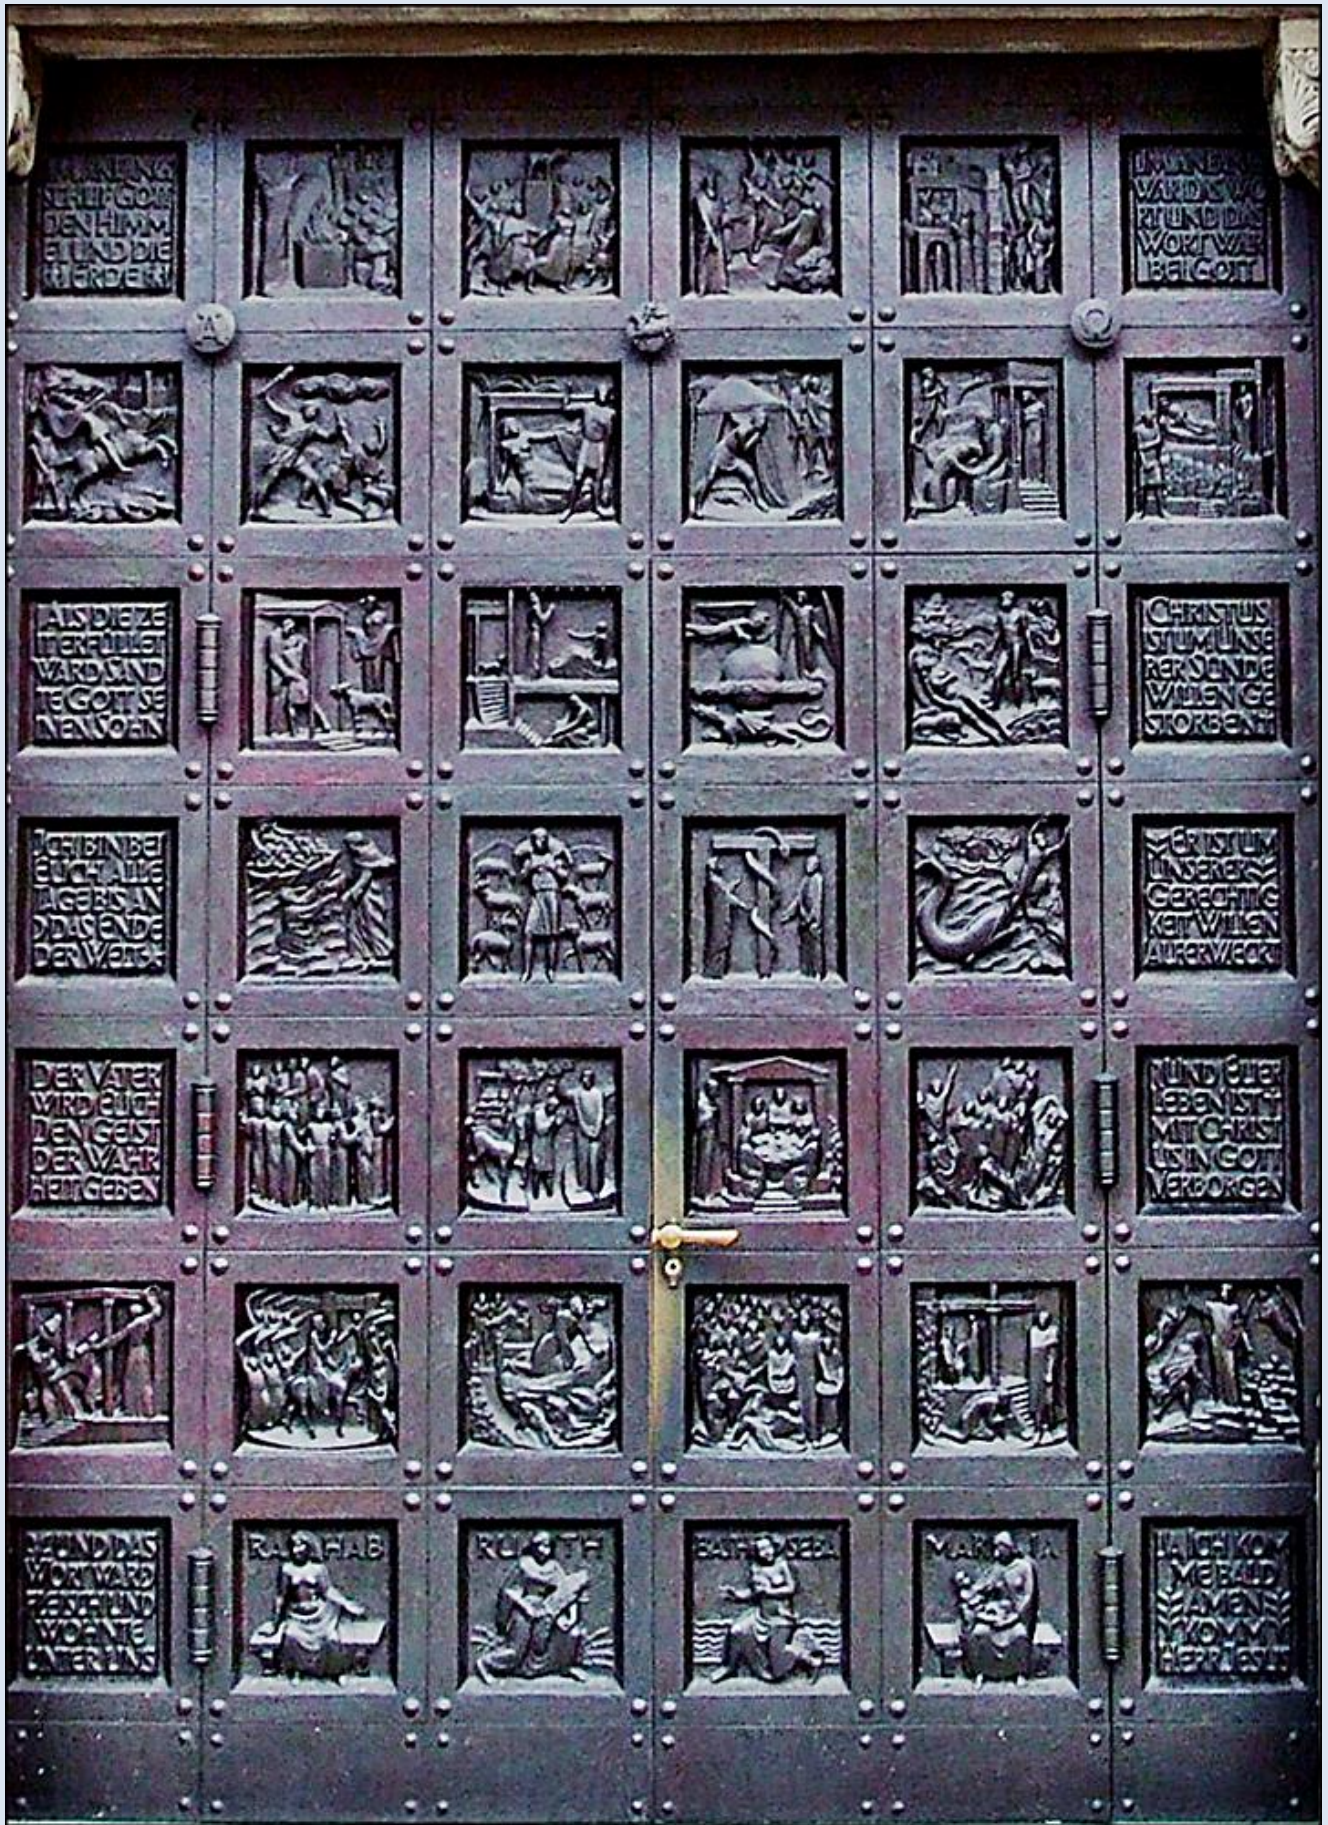

SZWAJCARIA

Zurych

Katedra

Grossmünster

zdjęcia: tsw (2008)

zdjęcia w czerwonym obramowaniu zapożyczono z:
https://www.markstravelnotes.com/europe/switzerland/canton_zurich/zurich/places_of_interest/churches/grossmunster/

[POWRÓT DO STRONY GŁÓWNEJ IKONOGRAFII](#)