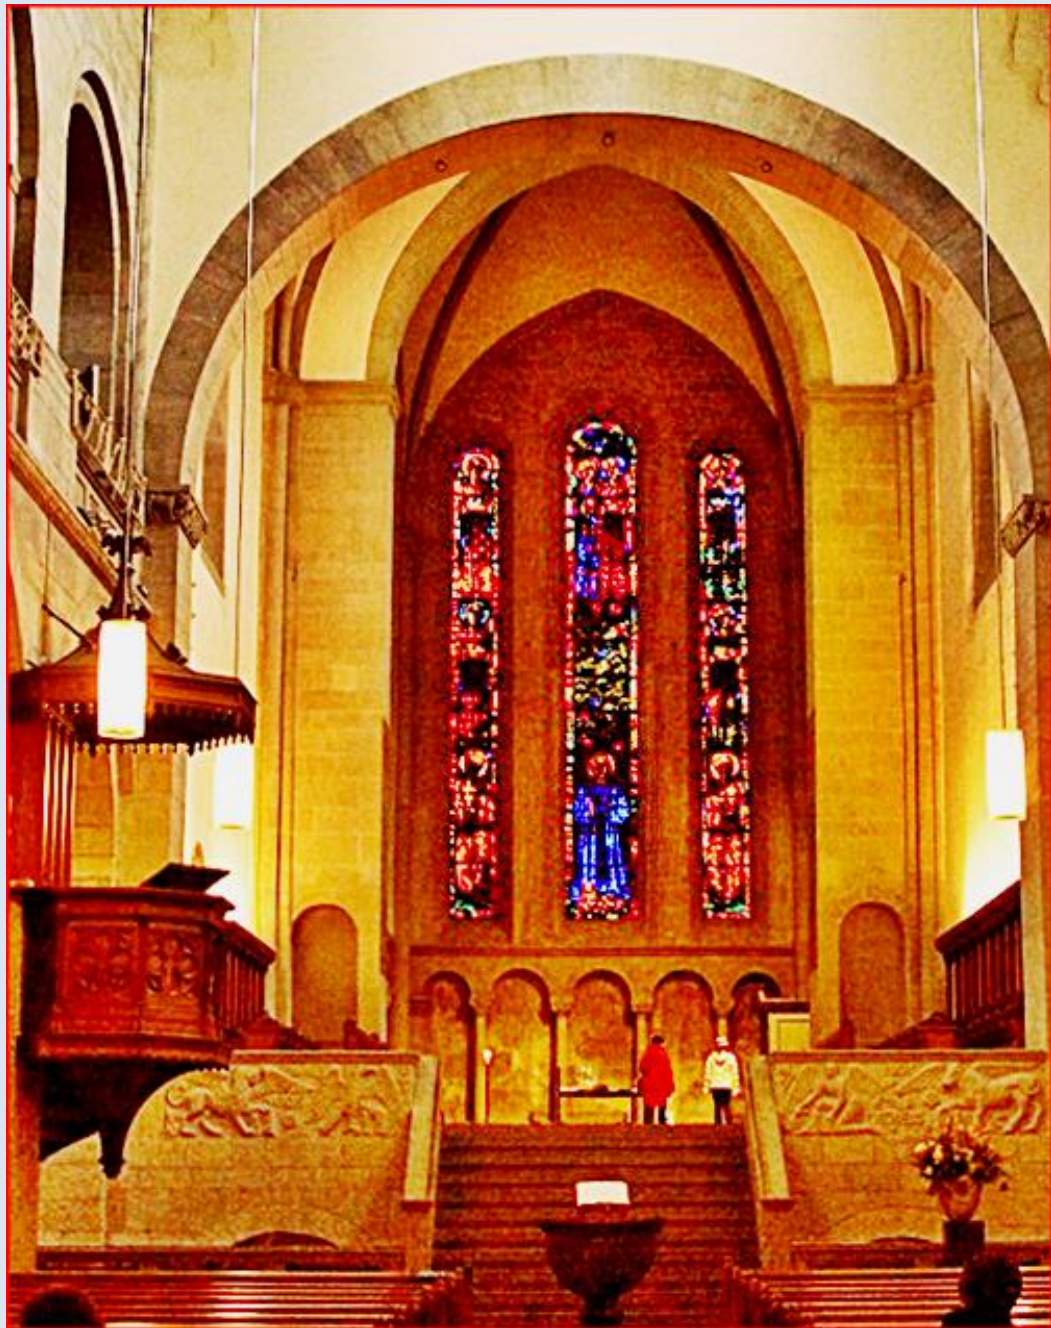

SZWAJCARIA

Zurych

Katedra

Grossmünster

zdjęcia: tsw (2008)

zdjęcia w czerwonym obramowaniu zapożyczono z:
https://www.markstravelnotes.com/europe/switzerland/canton_zurich/zurich/places_of_interest/churches/grossmunster/

[POWRÓT DO STRONY GŁÓWNEJ IKONOGRAFII](#)