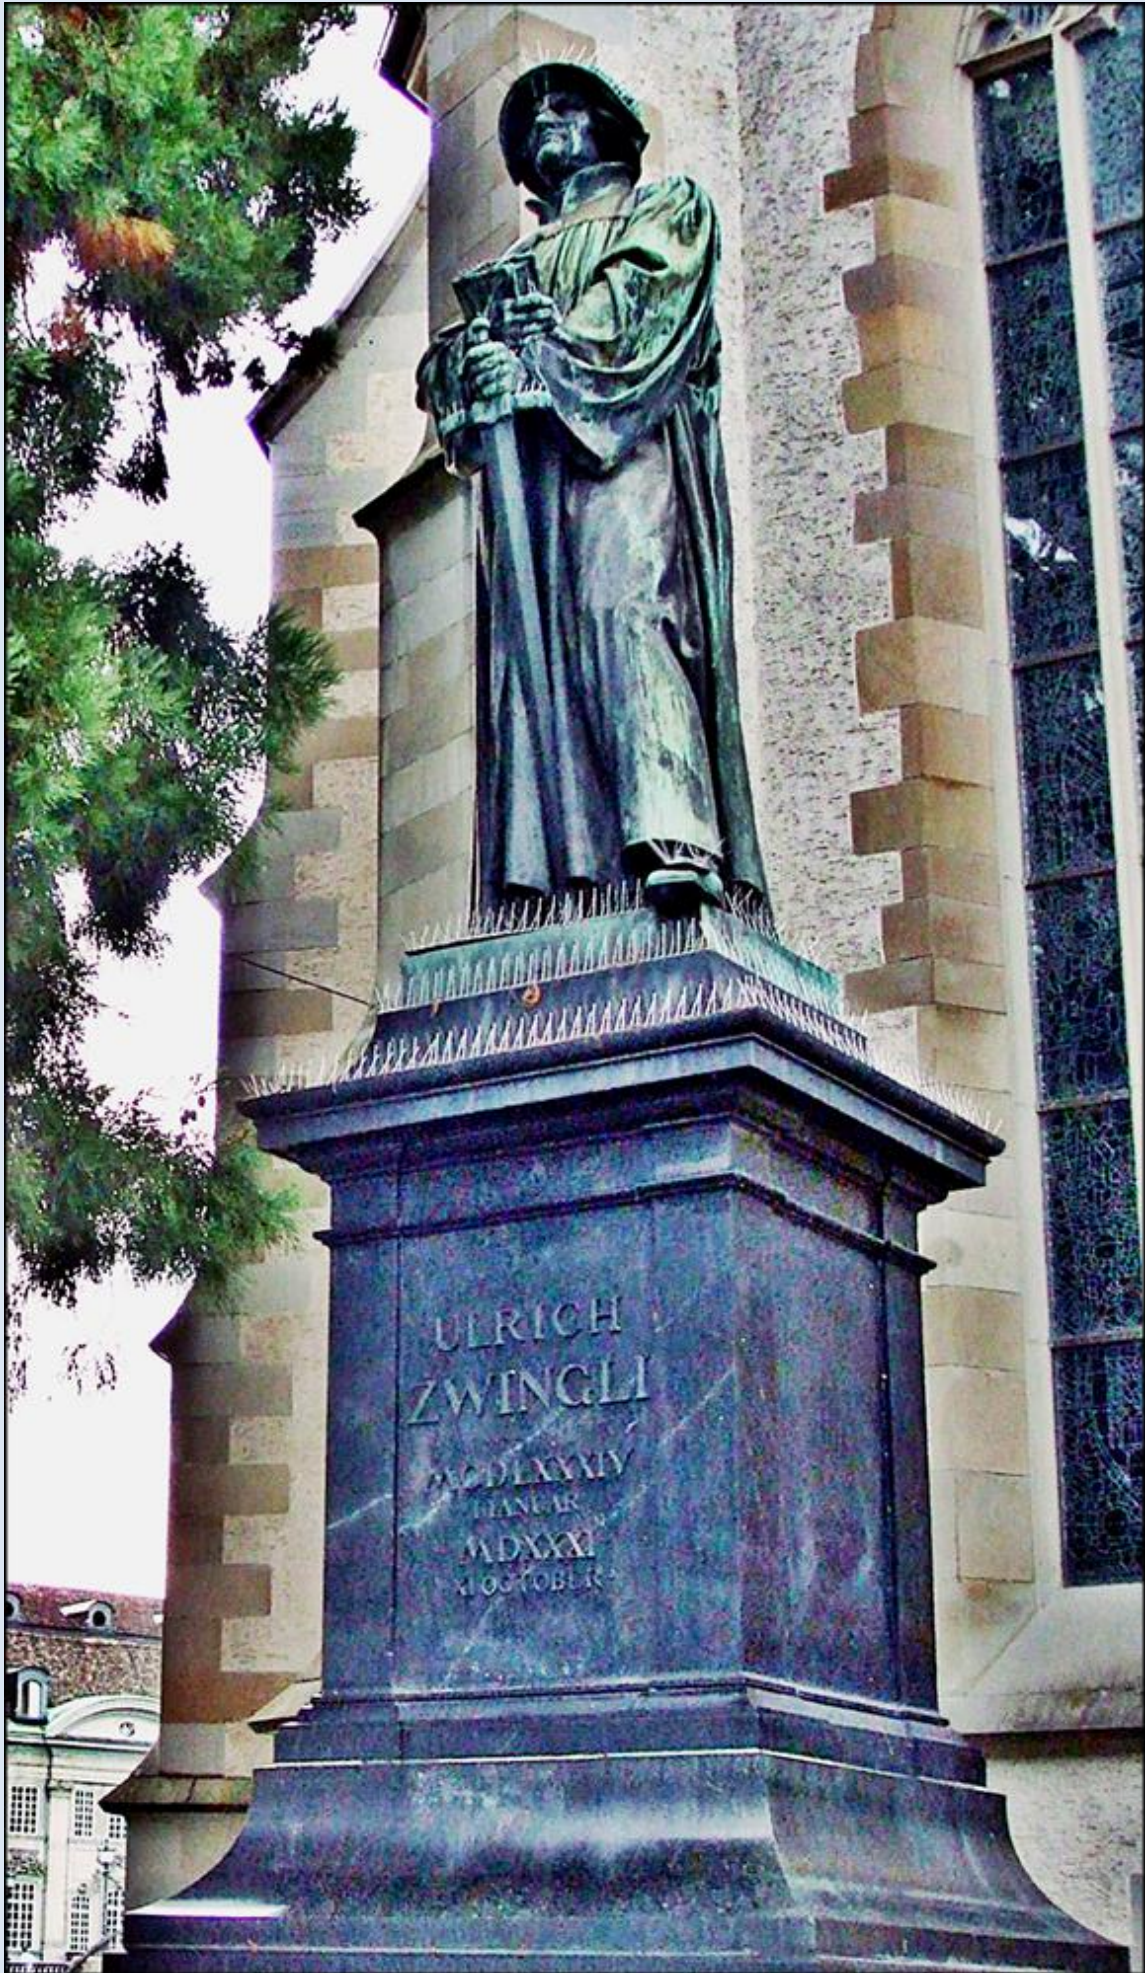

SZWAJCARIA

Zurych

Katedra

Grossmünster

zdjęcia: tsw (2008)

zdjęcia w czerwonym obramowaniu zapożyczono z:
https://www.markstravelnotes.com/europe/switzerland/canton_zurich/zurich/places_of_interest/churches/grossmunster/

[POWRÓT DO STRONY GŁÓWNEJ IKONOGRAFII](#)