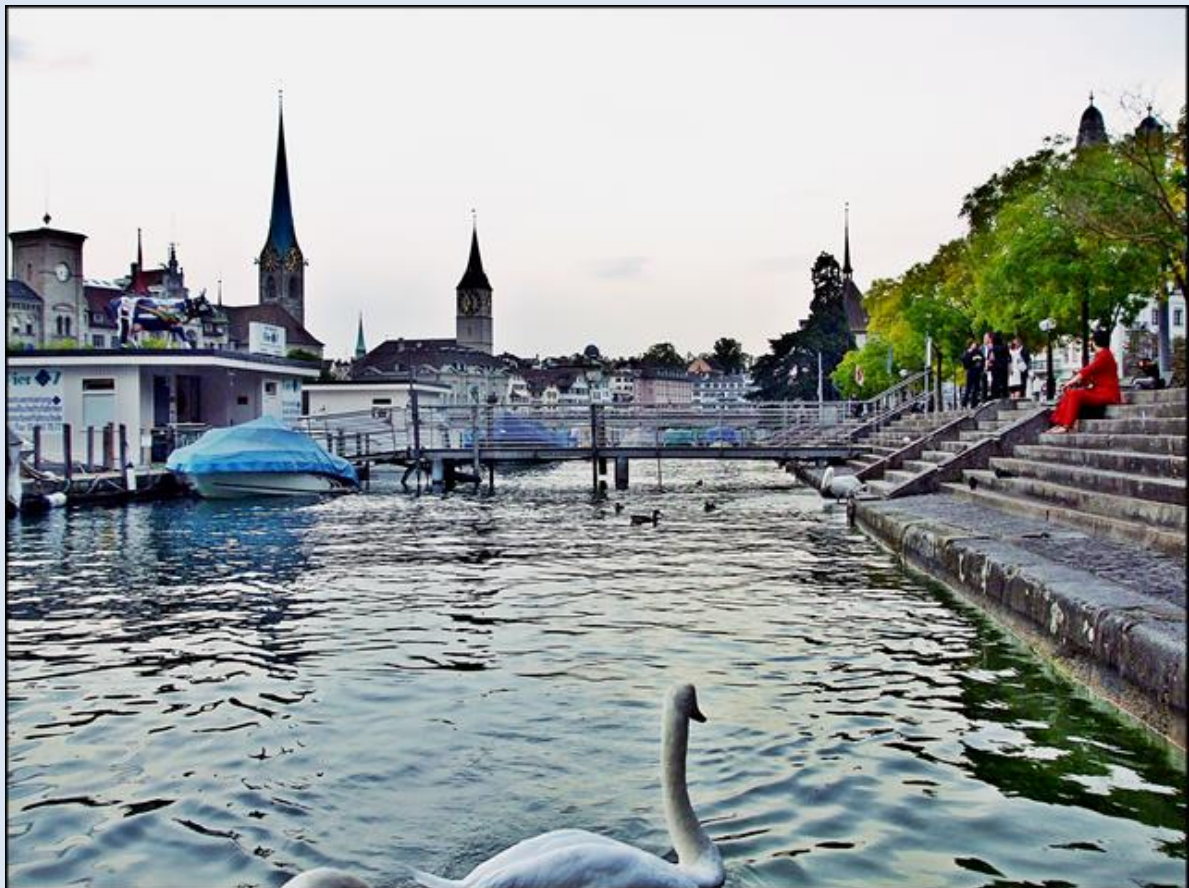

**SZWAJCARIA**

**Zurych**

**Kościół Fraumünster**

Kościół Fraumünster od strony [Katedry \(Grossmünster\)](#)

z prawej: [Kościół pw. św. Piotra](#)

*zdjęcia: tsw (2008)*

zdjęcia w czerwonym obramowaniu zapożyczono z:  
<https://lh3.googleusercontent.com/p/AF1QipPEWYbBsuyVYZuN15KOyWZISF4kZvx8ty9Da6--s1360-w1360-h1020-rw>

[POWRÓT DO STRONY GŁÓWNEJ IKONOGRAFII](#)