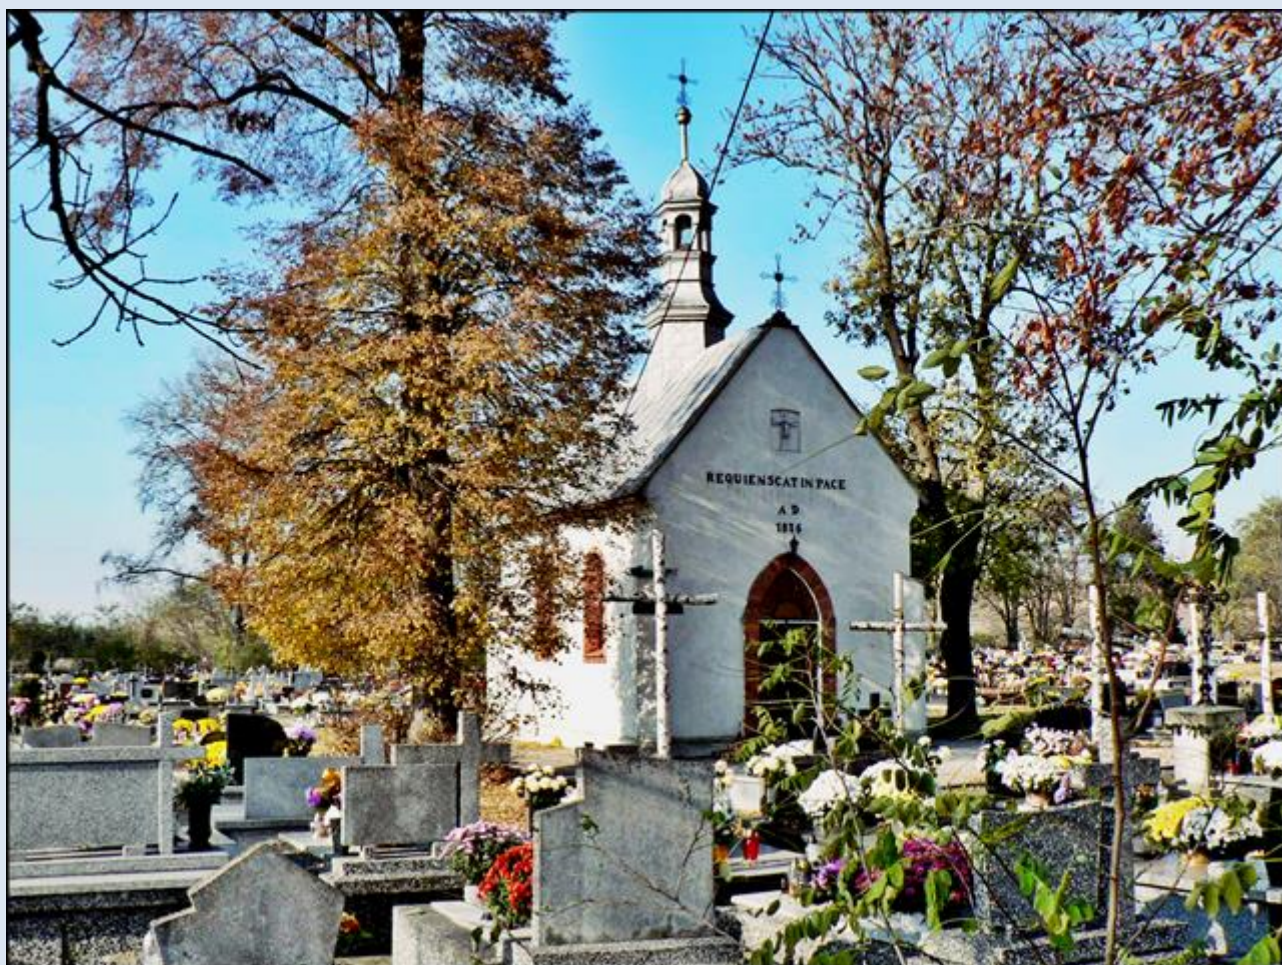

**Szaniec**  
(Woj. Świętokrzyskie)

**Kościół pw.  
Wniebowzięcia NMP**  
([historia kościoła](#))

zdjęcia: Jan Nitecki

zdjęcia w czerwonej obwódce zapożyczono z:  
[http://www.szaniec.kielce.opoka.org.pl/moduly/galeria/UserFiles/3/28\\_full.jpg](http://www.szaniec.kielce.opoka.org.pl/moduly/galeria/UserFiles/3/28_full.jpg)  
[http://www.szaniec.kielce.opoka.org.pl/UserFiles/IMG\\_6612.JPG](http://www.szaniec.kielce.opoka.org.pl/UserFiles/IMG_6612.JPG)