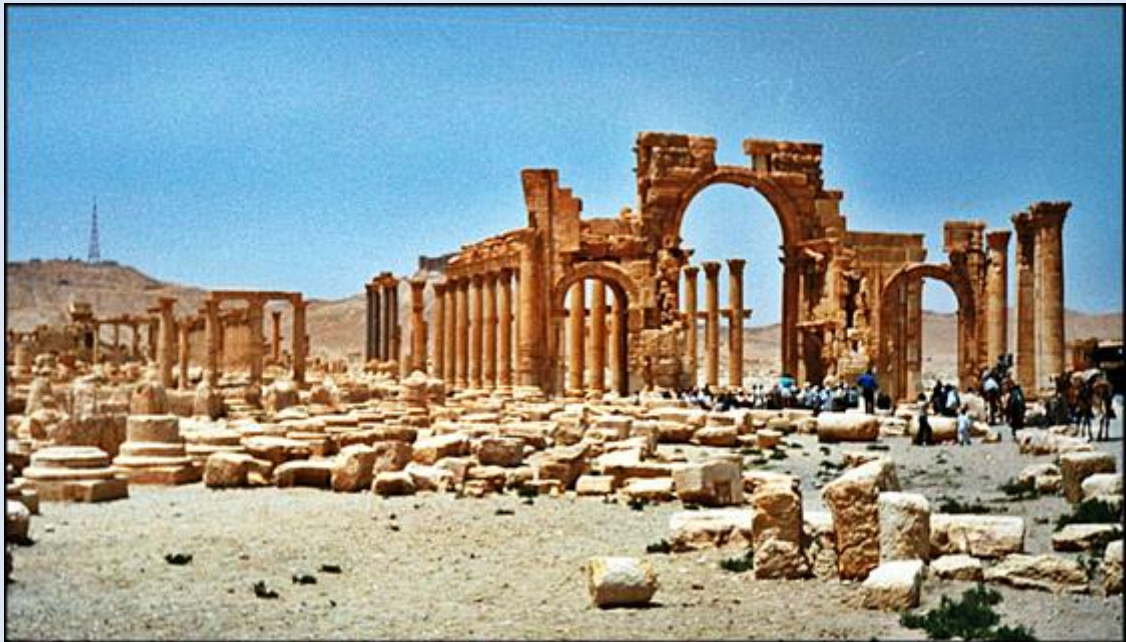

SYRIA

Palmyra

Ruiny starożytnego miasta
([opis](#))

Palmyra w okresie rzymskim – rekonstrukcja modelowa

zdjęcia: Jan Nitecki (2002)

zdjęcia w czerwonym obramowaniu zapożyczono z:
<https://archaeologyillustrated.com/collections/palmyra-syria-city-center-3rd-4th-centuries-ad/>