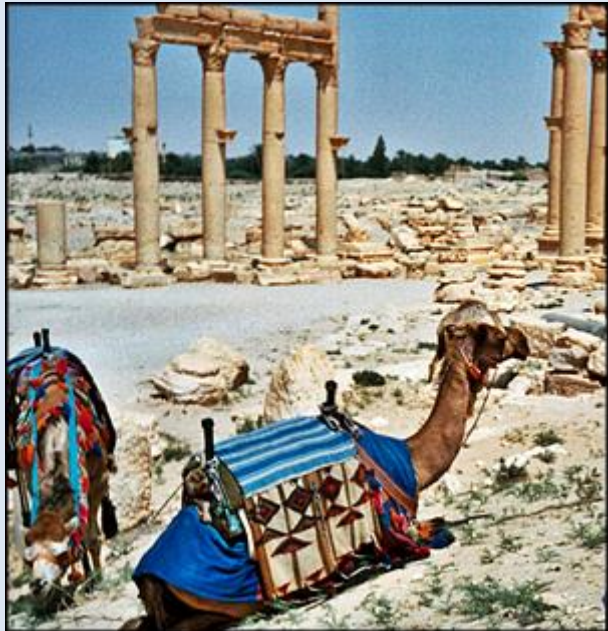

SYRIA

Palmyra

Ruiny starożytnego miasta
([opis](#))

Palmyra w okresie rzymskim – rekonstrukcja modelowa

zdjęcia: Jan Nitecki (2002)

zdjęcia w czerwonym obramowaniu zapożyczono z:
<https://archaeologyillustrated.com/collections/palmyra-syria-city-center-3rd-4th-centuries-ad/>