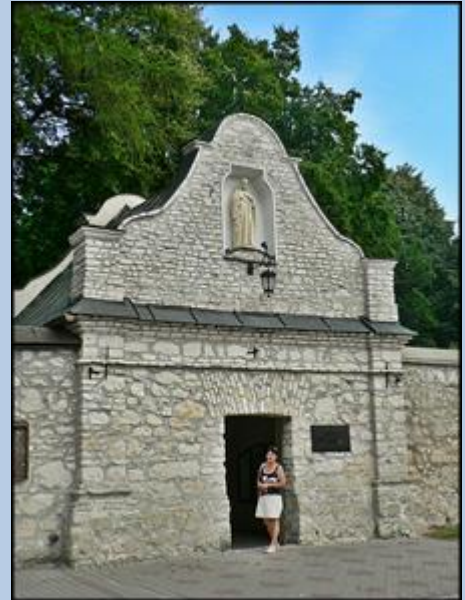

Stopnica
(Woj. Świętokrzyskie)

**Klasztor Księży
Sercanów**
([opis](#))

zdjęcia: Jan Nitecki