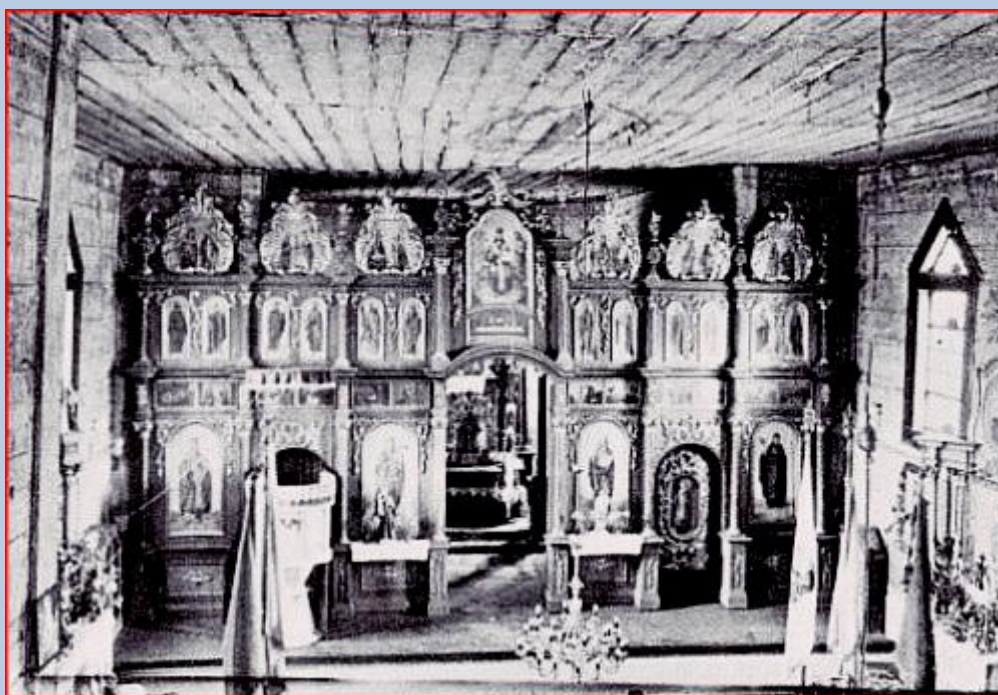

Stefkowa
(Woj. Podkarpackie)

**Kościół pw.
Niepokalanego Poczęcia NMP**
(dawna Cerkiew pw. św. Paraskewy)
([o kościele](#))

archiwalne zdjęcie z czasów cerkwi

zdjęcia: *Jan Nitecki*

zdjęcia w czerwonej obwódce zapożyczono z:
<http://images.polskaniezwykla.pl/user/item/84271.jpg>
<http://www.kosciolydrewniane.pl/photo/img/kplpodk/stefkow4.jpg>