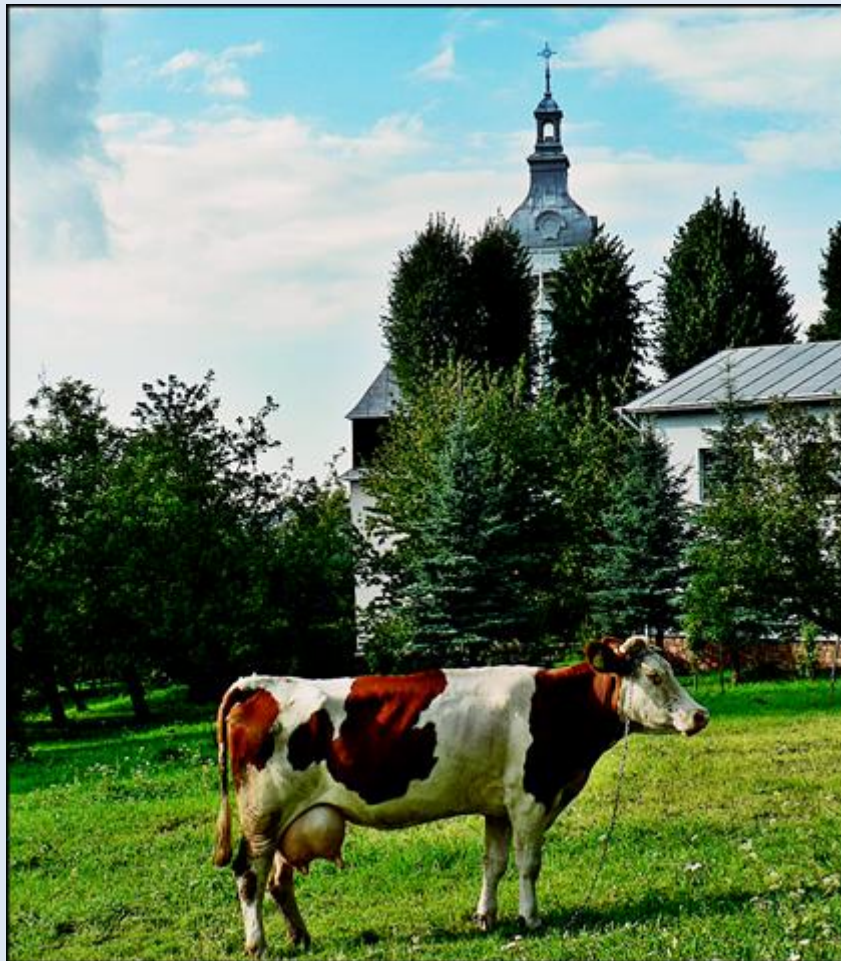

Stary Żmigród
(Woj. Podkarpackie)

**Kościół pw.
św. Katarzyny Aleksandryjskiej**

zdjęcia: *Jan Nitecki*

zdjęcia w czerwonej obwódce zapożyczono z:
http://parafiastaryzmigrod.pl/wp-content/uploads/2017/12/IMG_8550.jpg
http://parafiastaryzmigrod.pl/wp-content/uploads/2017/12/IMG_8536.jpg
http://parafiastaryzmigrod.pl/wp-content/uploads/2017/12/IMG_8574.jpg
<https://podkarpackie.fotopolska.eu/foto/787/787940.jpg>