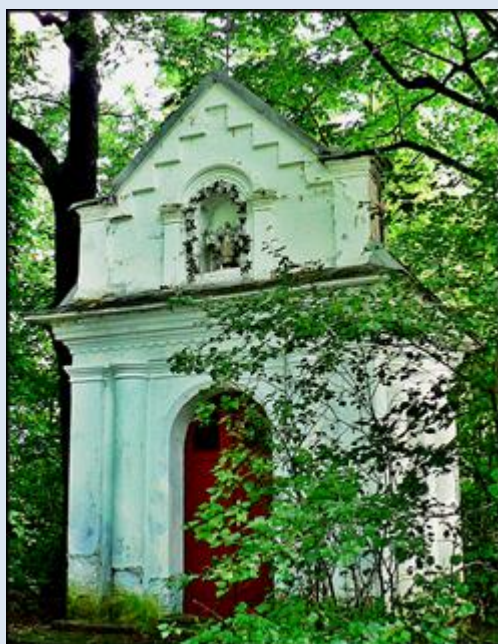

Stary Żmigród
(Woj. Podkarpackie)

**Kościół pw.
św. Katarzyny Aleksandryjskiej**

zdjęcia: *Jan Nitecki*

zdjęcia w czerwonej obwódce zapożyczono z:
http://parafiastaryzmigrod.pl/wp-content/uploads/2017/12/IMG_8550.jpg
http://parafiastaryzmigrod.pl/wp-content/uploads/2017/12/IMG_8536.jpg
http://parafiastaryzmigrod.pl/wp-content/uploads/2017/12/IMG_8574.jpg
<https://podkarpackie.fotopolska.eu/foto/787/787940.jpg>