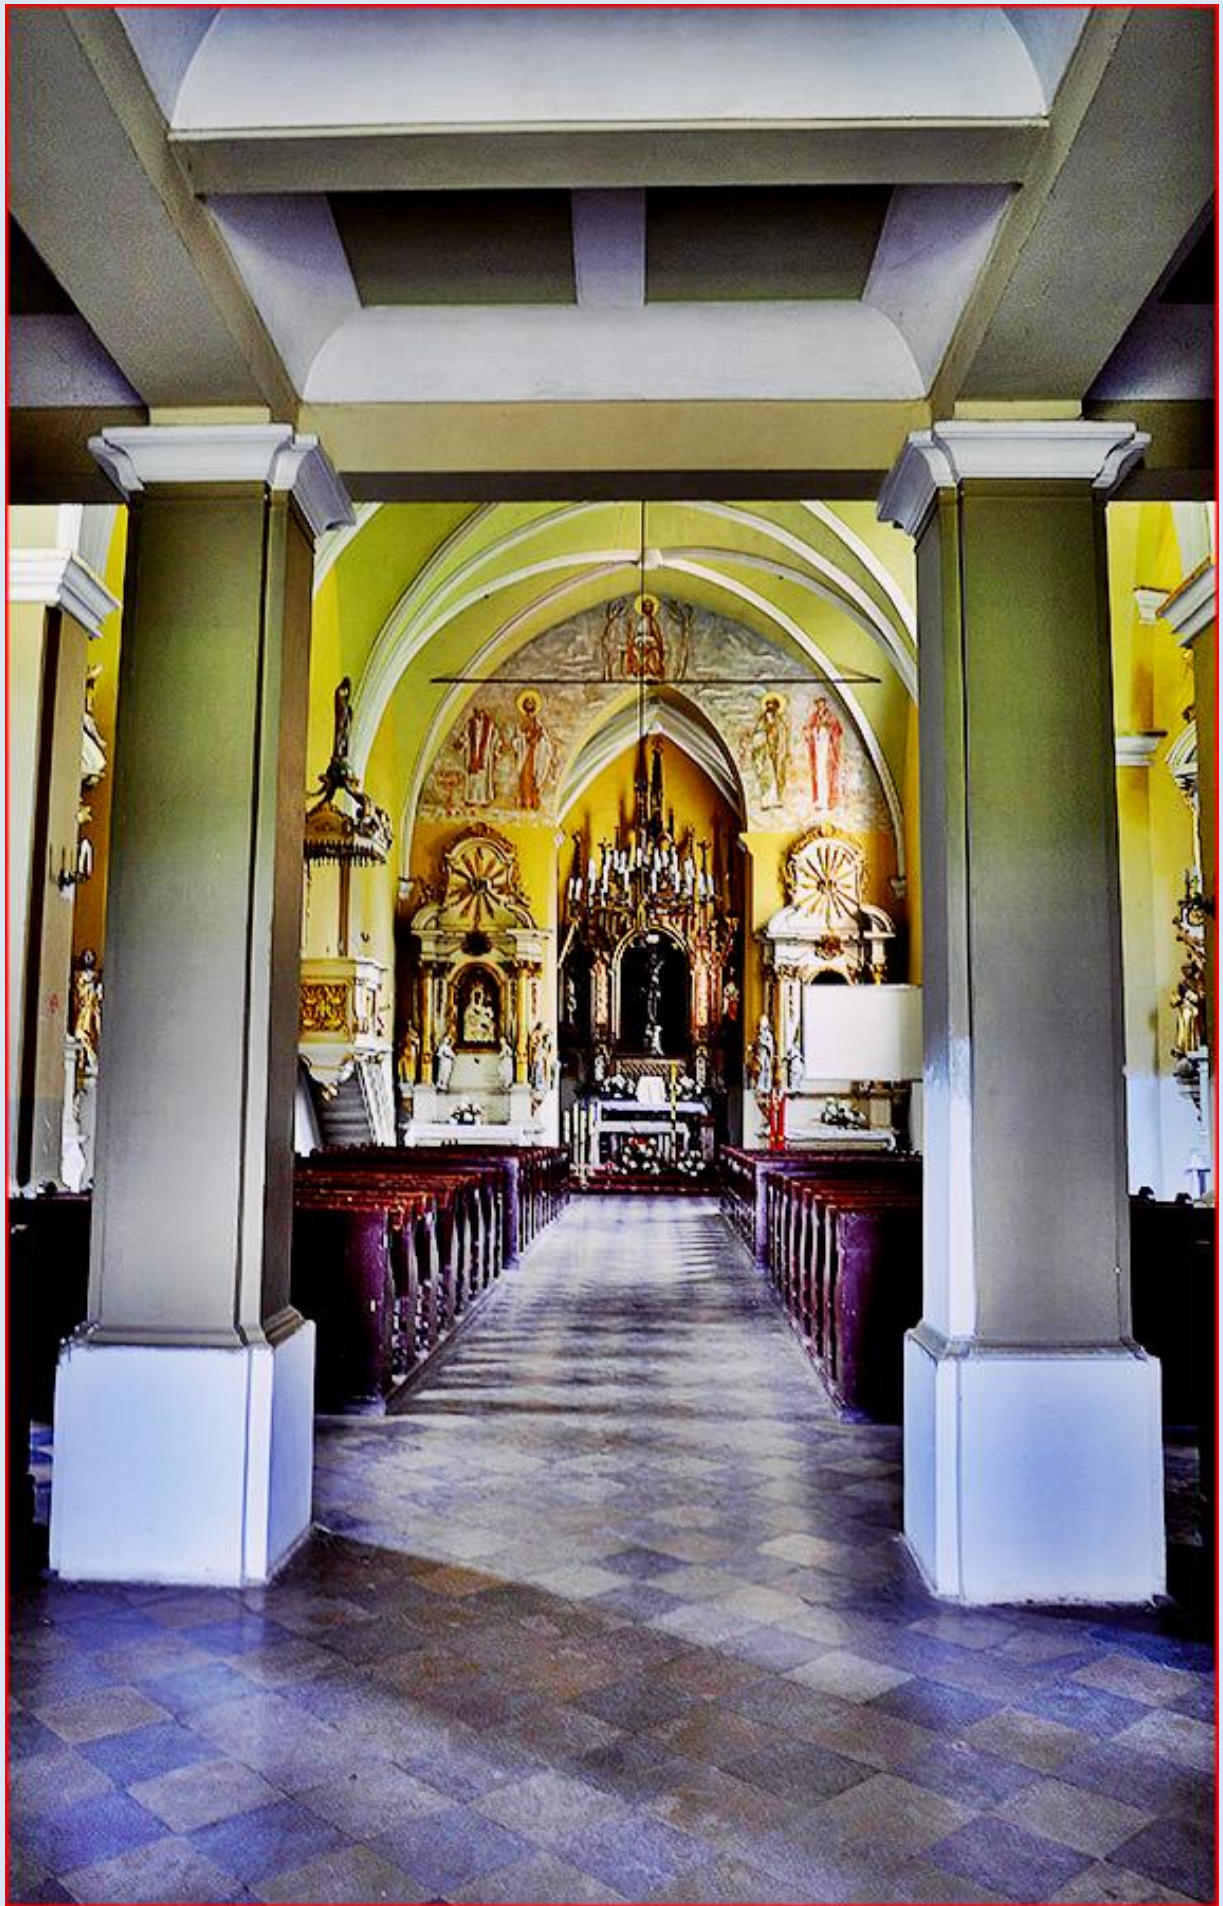

**Stary Korczyn**  
(Woj. Świętokrzyskie)

**Kościół pw.  
św. Mikołaja**  
([opis](#))

*zdjęcia: Jan Nitecki*

zdjęcia w czerwonym obramowaniu zapożyczono z:

[https://www.diecezja.kielce.pl/sites/default/files/styles/artykul/public/stary\\_korczyn.jpg?itok=bh88Y2lt](https://www.diecezja.kielce.pl/sites/default/files/styles/artykul/public/stary_korczyn.jpg?itok=bh88Y2lt)