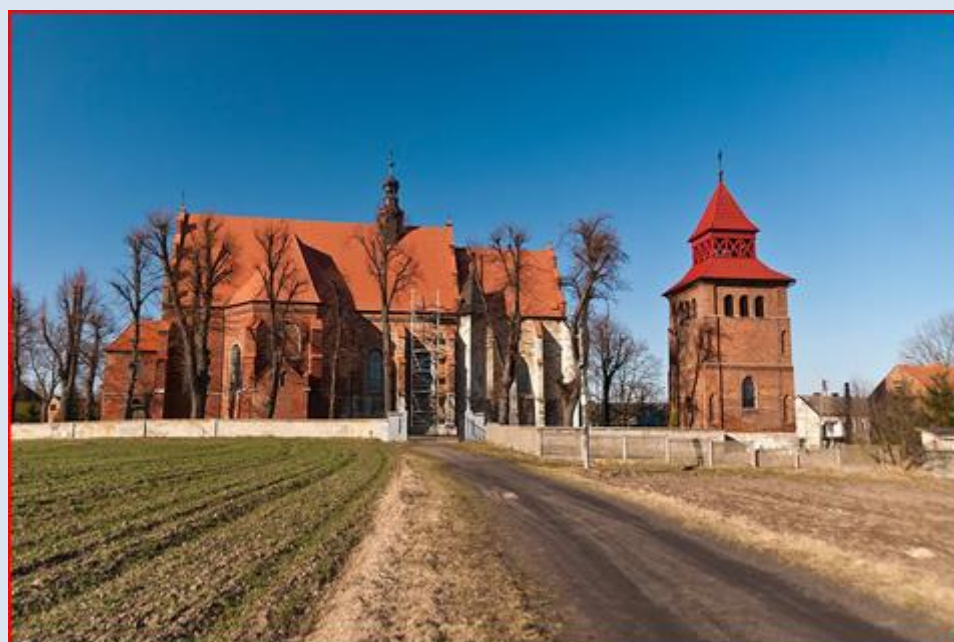

**Stary Korczyn**  
(Woj. Świętokrzyskie)

**Kościół pw.  
św. Mikołaja**  
([opis](#))

*zdjęcia: Jan Nitecki*

zdjęcia w czerwonym obramowaniu zapożyczono z:

[https://www.diecezja.kielce.pl/sites/default/files/styles/artykul/public/stary\\_korczyn.jpg?itok=bh88Y2lt](https://www.diecezja.kielce.pl/sites/default/files/styles/artykul/public/stary_korczyn.jpg?itok=bh88Y2lt)