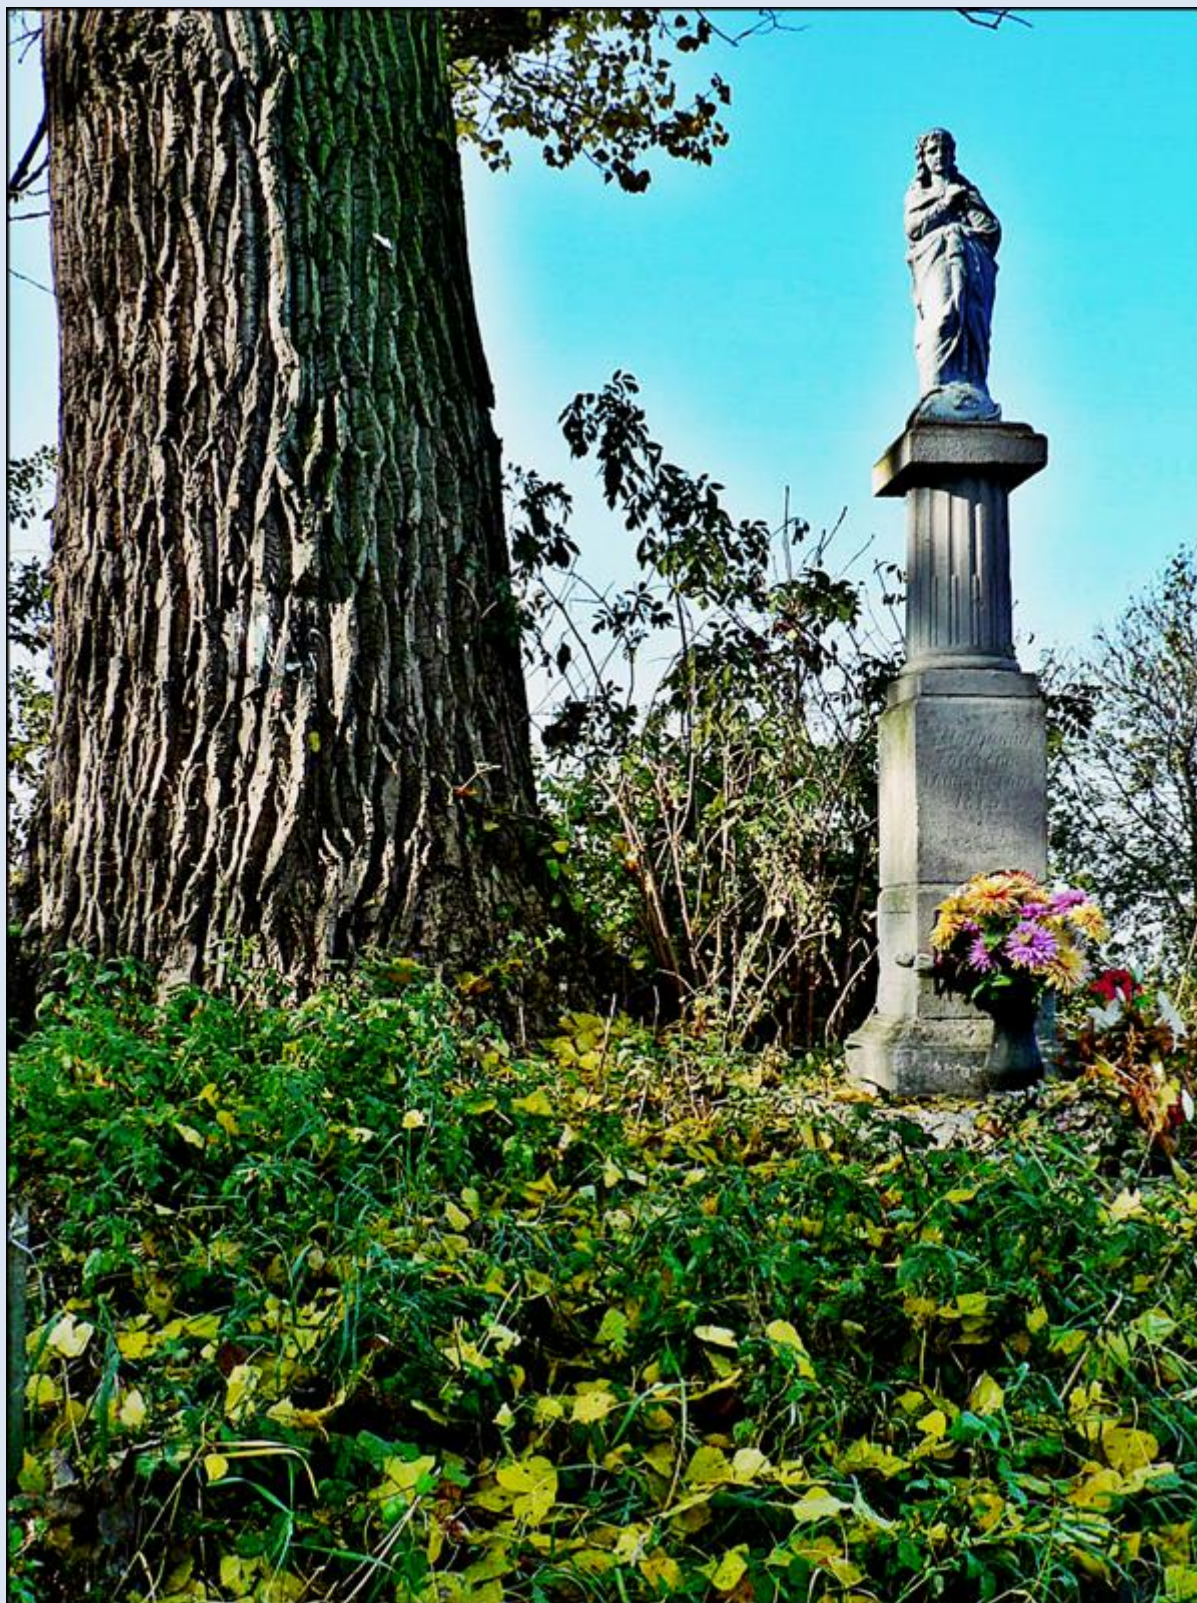

**Stary Korczyn**  
(Woj. Świętokrzyskie)

**Kościół pw.  
św. Mikołaja**  
([opis](#))

*zdjęcia: Jan Nitecki*

zdjęcia w czerwonym obramowaniu zapożyczono z:

[https://www.diecezja.kielce.pl/sites/default/files/styles/artykul/public/stary\\_korczyn.jpg?itok=bh88Y2lt](https://www.diecezja.kielce.pl/sites/default/files/styles/artykul/public/stary_korczyn.jpg?itok=bh88Y2lt)

<https://cdn-0.mapio.net/images-p/50113971.jpg>

[https://i.ytimg.com/vi/3CseHIF\\_Hto/maxresdefault.jpg](https://i.ytimg.com/vi/3CseHIF_Hto/maxresdefault.jpg)

[https://www.polskiekrajobrazy.pl/images/stories/big/103354\\_DSC.jpg](https://www.polskiekrajobrazy.pl/images/stories/big/103354_DSC.jpg)