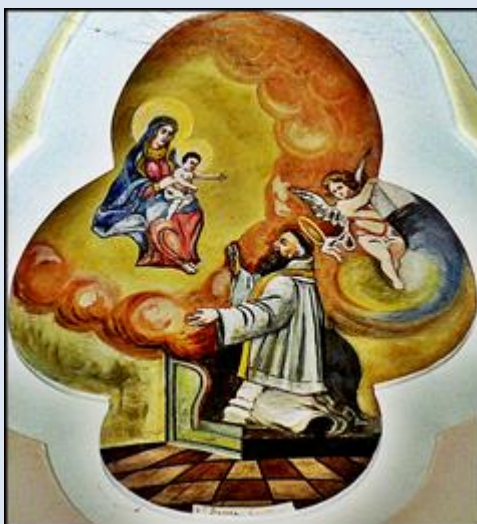

bl. Stanisław Oporowski (z Oporowa, 1501-52)
o. paulin, prowincjał

<http://www.powolania.paulini.pl/109,o--Stanislaw-z-Oporowa>

1. Wielgomłyny, ŁDZ, fk w ko św. Stanisława BM; P2170466, 88- 12.IV.'15

2- Częstochowa, fk w kp Różańcowej na Jasnej Górze; P2710677.

zdjęcia: Jan Nitecki

[POWRÓT DO STRONY GŁÓWNEJ IKONOGRAFII](#)