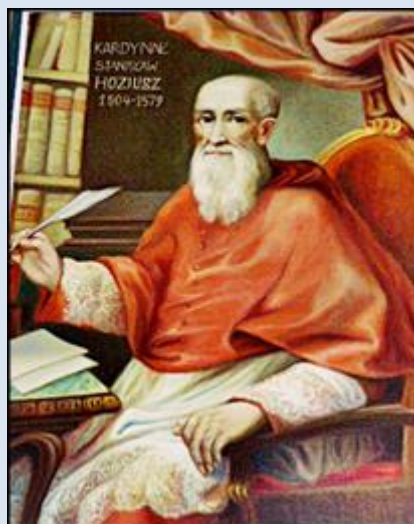

śl. Boży Stanisław Hozjusz (1504-79)
biskup warmiński

biogram:

https://dziedzictwo.ekai.pl/@@stanislaw_hozjusz

Gdańsk-Wrzeszcz, witraż w Kościele pw. NSPJ

S36,1- Olsztyn, ob. w baz. św. Jakuba;
S36,2- Lidzbark Warmiński, ob. w ko św. Ap. Piotra i Pawła;
S36,3- Gdańsk- Wrzeszcz, wt w ko NSPJ;

zdjęcia: Jan Nitecki

[POWRÓT DO STRONY GŁÓWNEJ IKONOGRAFII](#)