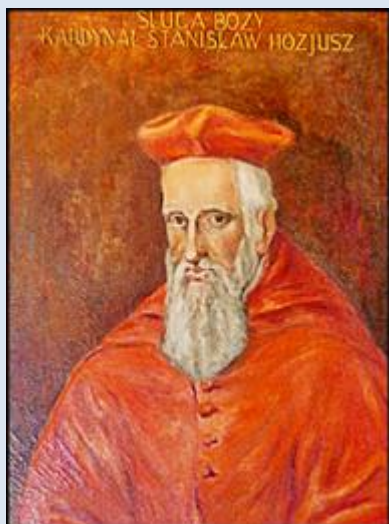

śl. Boży Stanisław Hozjusz (1504-79)
biskup warmiński

biogram:

https://dziedzictwo.ekai.pl/@@stanislaw_hozjusz

Gdańsk-Wrzeszcz, witraż w Kościele pw. NSPJ

S36,1- Olsztyn, ob. w baz. św. Jakuba;
S36,2- Lidzbark Warmiński, ob. w ko św. Ap. Piotra i Pawła;
S36,3- Gdańsk- Wrzeszcz, wt w ko NSPJ;

zdjęcia: Jan Nitecki

[POWRÓT DO STRONY GŁÓWNEJ IKONOGRAFII](#)