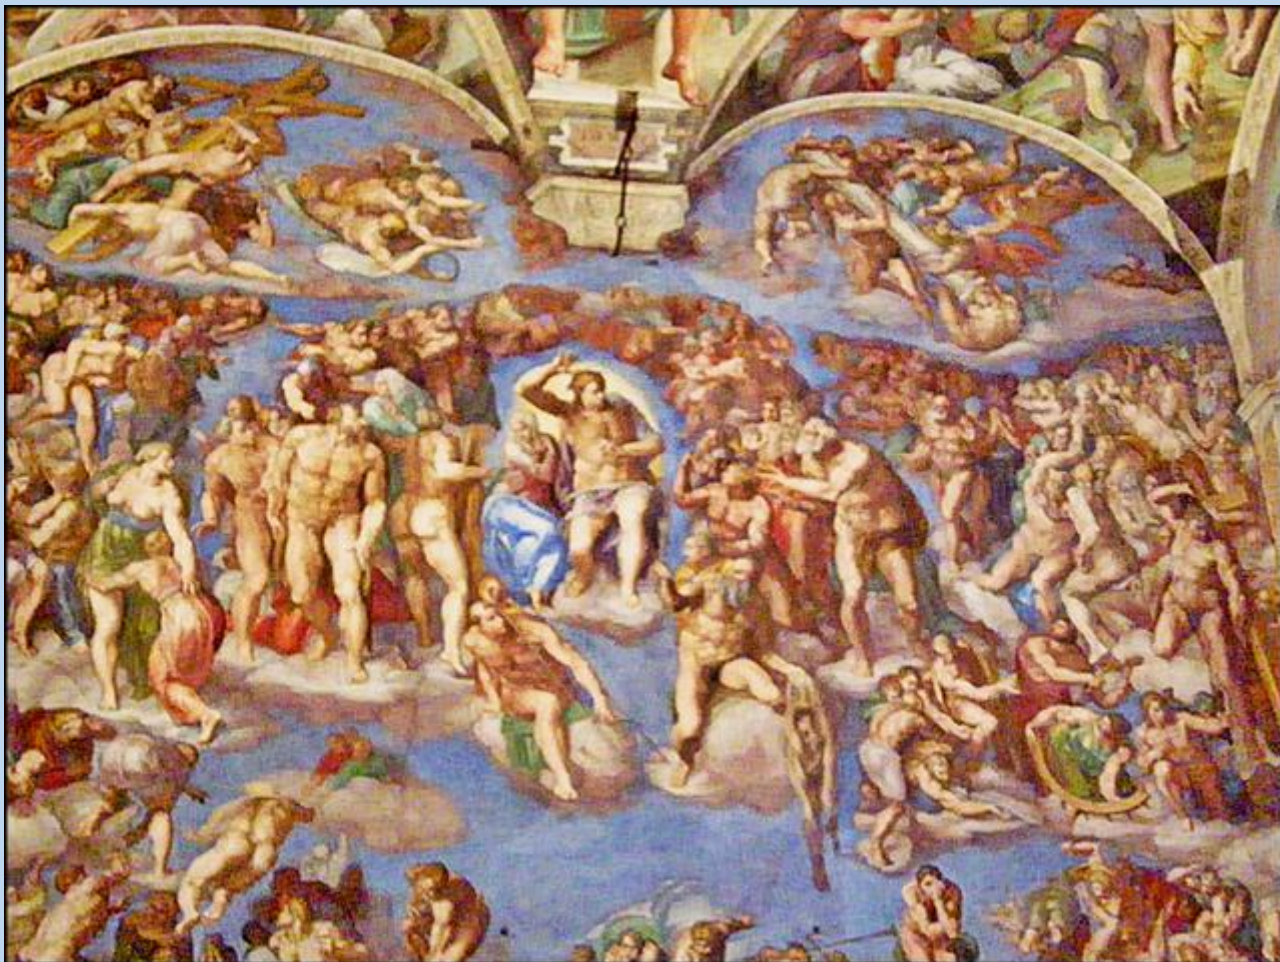

RZYM – WATYKAN KAPLICA SYKSTYŃSKA

http://www.vatican.va/various/cappelle/sistina_vr/index.html

zdjęcia: Artur Nitecki

zdjęcie w czerwonej obwódce zapożyczono z:
<https://www.google.com/maps/place/Kaplica+Syksty%C5%84ska/@41.9029468,12.4522948,17z/data=!3m1!4b1!4m5!3m4!1s0x132f6065c523afdb:0xab16c8877fb53e22!8m2!3d41.9029468!4d12.4544835>

[Topograficzny Słownik Starożytnego Rzymu](#)

[POWRÓT DO STRONY GŁÓWNEJ IKONOGRAFII](#)