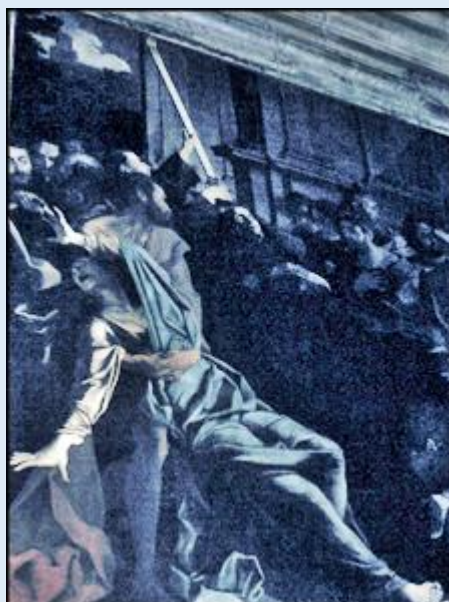

Rzym

Kościół pw. MB "przy Drodze"
(na skrzyżowaniu Via Lata i Via del Corso)

Santa Maria in Via (Lata)

zdjęcia: Jan Nitecki

zdjęcie w czerwonej obwódce zapożyczone z Wikimedii:
<https://upload.wikimedia.org/wikipedia/commons/1/16/1450RomaSMariaInVia.jpg>

[Topograficzny Słownik Starożytnego Rzymu](#)

[POWRÓT DO STRONY GŁÓWNEJ IKONOGRAFII](#)