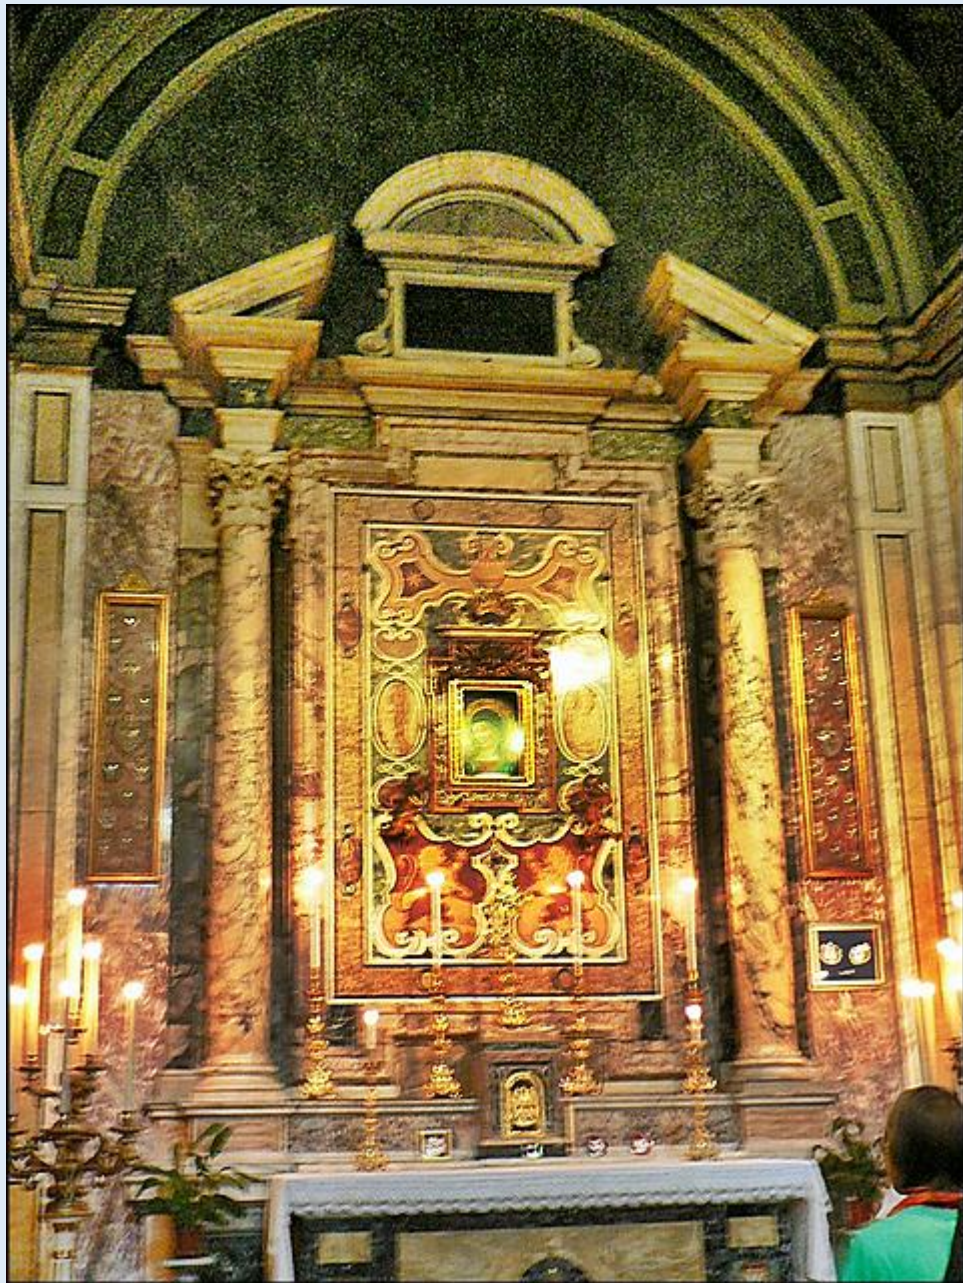

Rzym

Kościół pw. MB "przy Drodze"
(na skrzyżowaniu Via Lata i Via del Corso)

Santa Maria in Via (Lata)

zdjęcia: Jan Nitecki

zdjęcie w czerwonej obwódce zapożyczone z Wikimedii:
<https://upload.wikimedia.org/wikipedia/commons/1/16/1450RomaSMariaInVia.jpg>

[Topograficzny Słownik Starożytnego Rzymu](#)

[POWRÓT DO STRONY GŁÓWNEJ IKONOGRAFII](#)