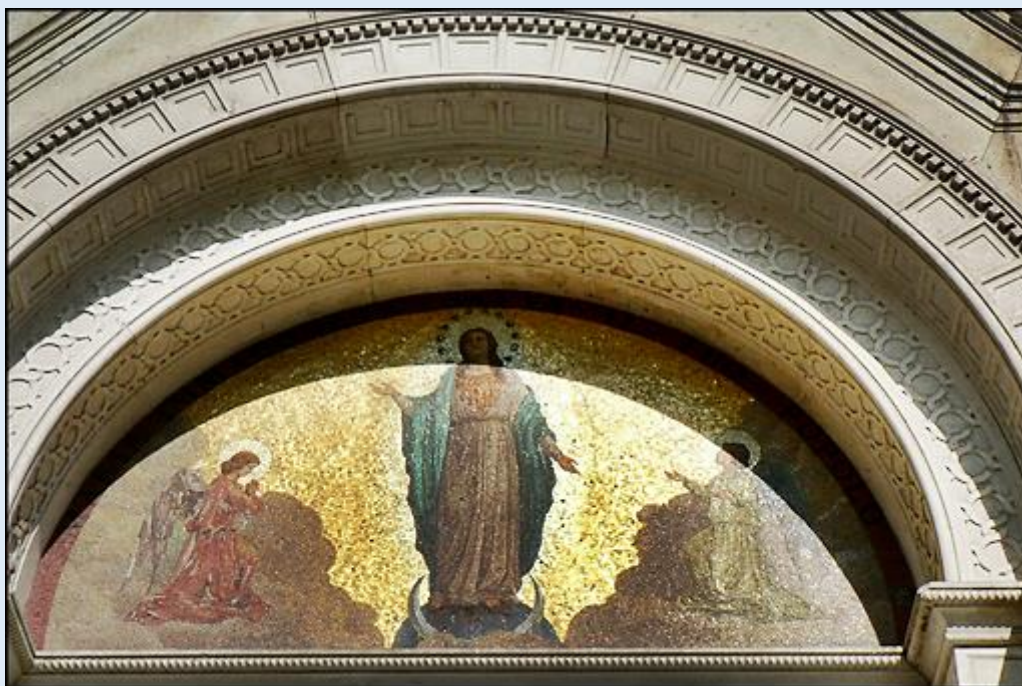

**Rzym**  
**Kościół pw.**  
**Niepokalanego**  
**Poczęcia NMP**  
**i św. Jana Berchmansa**

**Santa Maria Immacolata**  
**e San Giovanni Berchmans**

*zdjęcia: Jan Nitecki*

[Topograficzny Słownik Starożytnego Rzymu](#)

[POWRÓT DO STRONY GŁÓWNEJ IKONOGRAFII](#)