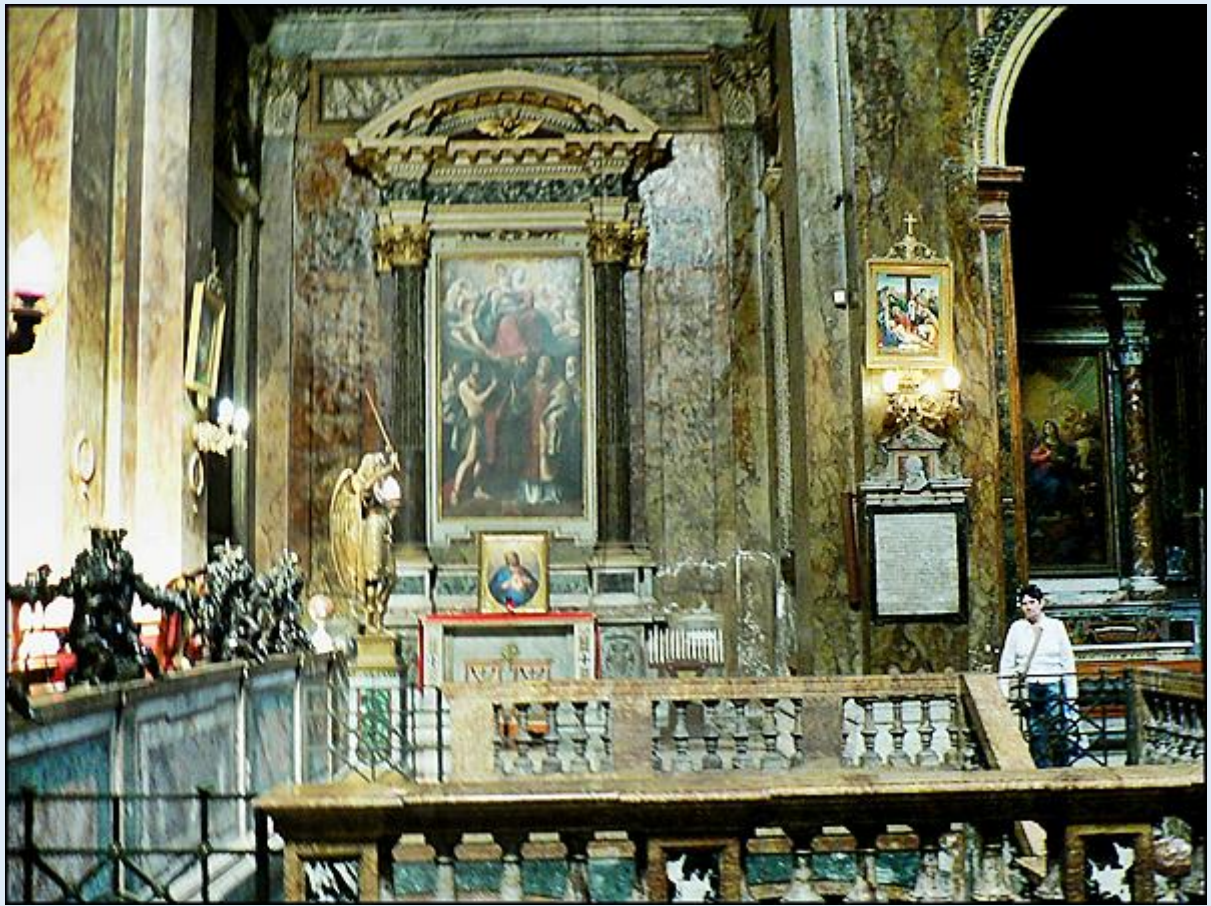

Rzym

**Bazylika św. Sylwestra
"z relikwią - Głową św. Jana Chrzciciela"**

Basilica di San Silvestro in Capite

zdjęcia: Jan Nitecki

[Topograficzny Słownik Starożytnego Rzymu](#)

[POWRÓT DO STRONY GŁÓWNEJ IKONOGRAFII](#)