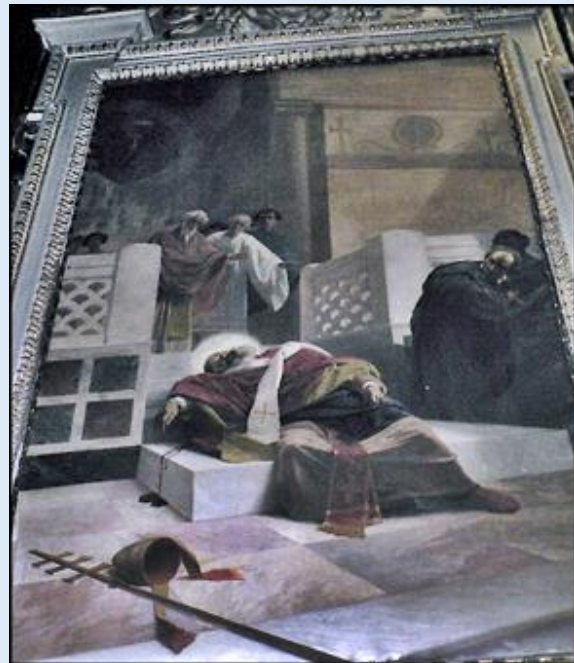

Rzym

**Bazylika św. Sylwestra
"z relikwią - Głową św. Jana Chrzciciela"**

Basilica di San Silvestro in Capite

zdjęcia: Jan Nitecki

[Topograficzny Słownik Starożytnego Rzymu](#)

[POWRÓT DO STRONY GŁÓWNEJ IKONOGRAFII](#)