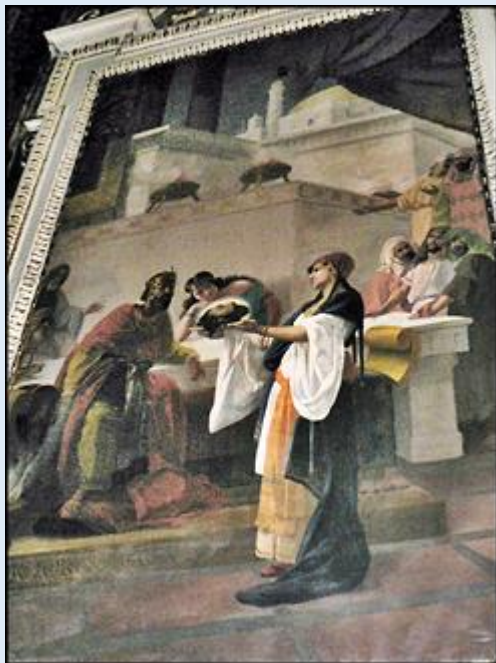

Rzym

**Bazylika św. Sylwestra
"z relikwią - Głową św. Jana Chrzciciela"**

Basilica di San Silvestro in Capite

zdjęcia: Jan Nitecki

[Topograficzny Słownik Starożytnego Rzymu](#)

[POWRÓT DO STRONY GŁÓWNEJ IKONOGRAFII](#)