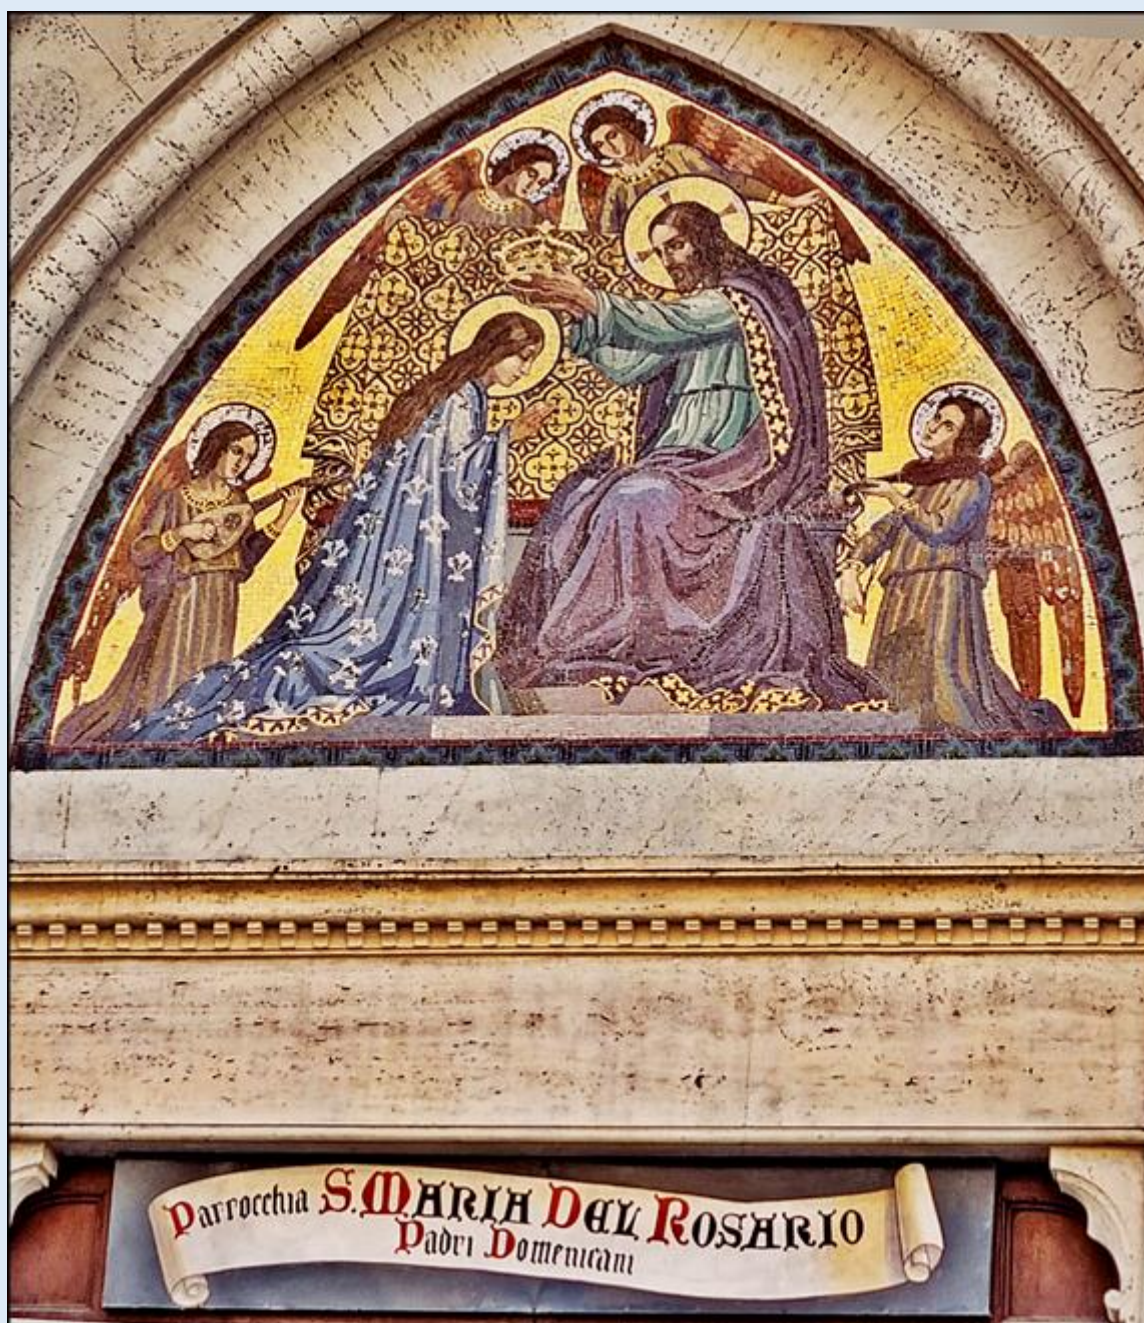

Rzym

Santa Maria del Rosario in Prati

(Via degli Scipioni 88)

**Kościół pw. MB Różańcowej
W dzielnicy Prati**

zdjęcia: as (23.02.2024)

zdjęcia w czerwonym obramowaniu zapożyczono z:
<https://www.facebook.com/photo.php?fbid=868683665259057&set=pb.100063522934134.-2207520000&type=3>

[POWRÓT DO STRONY GŁÓWNEJ IKONOGRAFII](#)