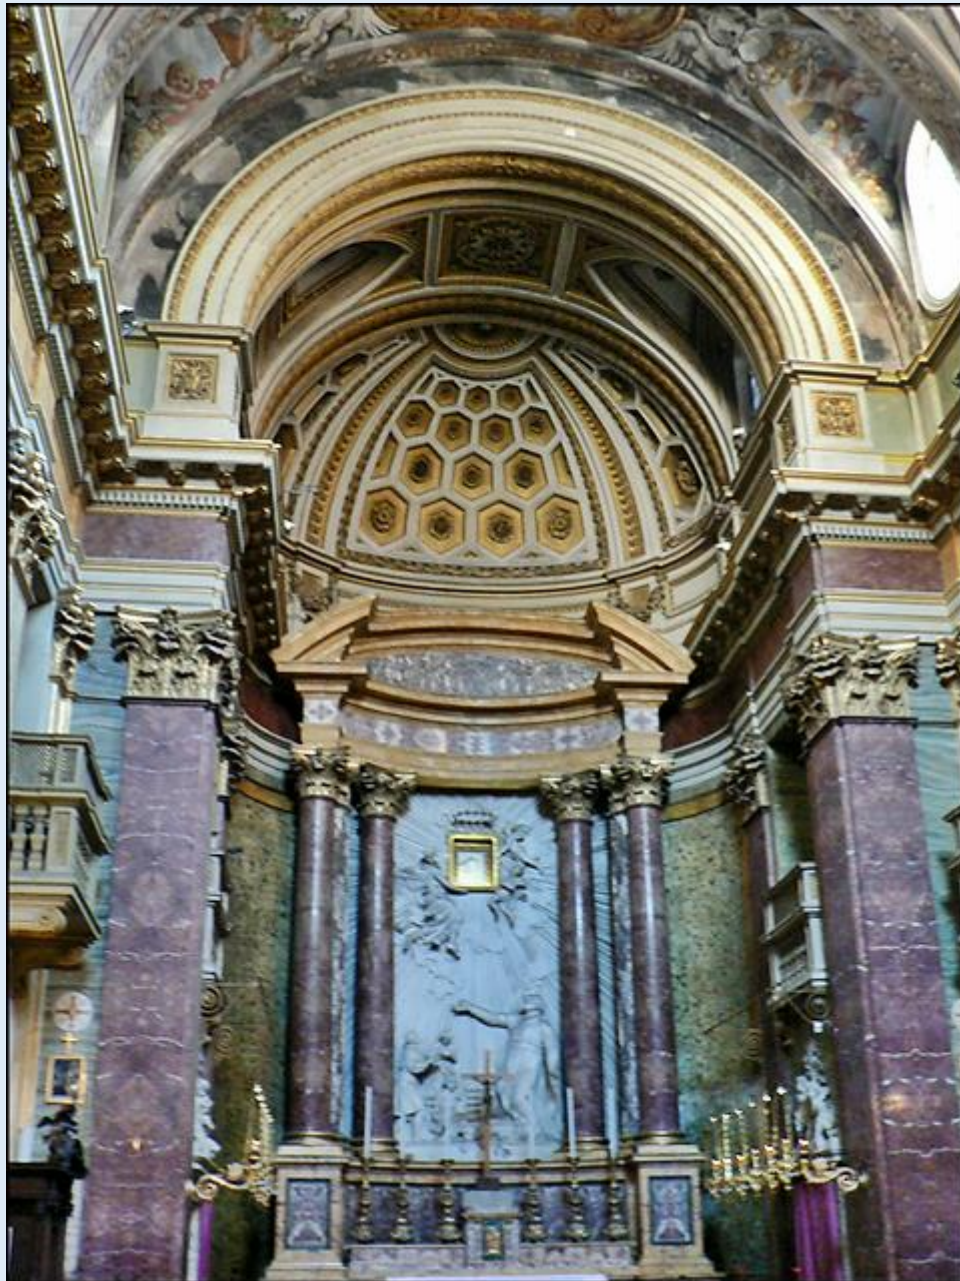

**Rzym**

**Kościół pw. św. Pantaleona**

**San Pantaleo**

RELIQVIA  
PLVRIVM SANCTORVM  
PIETATE AC STUDIO  
ANGELI FRANCISCI DE  
PERRONIS OLIM COLLECTA,  
ECCLIESIA S. PANTALEONIS  
SCHOLARVM PIARVM  
A JOSEPHO MARIA, ET NICOLAO  
DE PERRONIS EIVS FILIIS, ET  
HÆREDIBVS ROMANIS  
DONO DATA, ATQVE IN HAC  
SANCTISSIMI CRVCIFIXI  
ARA CONDITÆ  
ANNO MDCCXVI

*zdjęcia: Jan Nitecki*

[Topograficzny Słownik Starożytnego Rzymu](#)

[POWRÓT DO STRONY GŁÓWNEJ IKONOGRAFII](#)