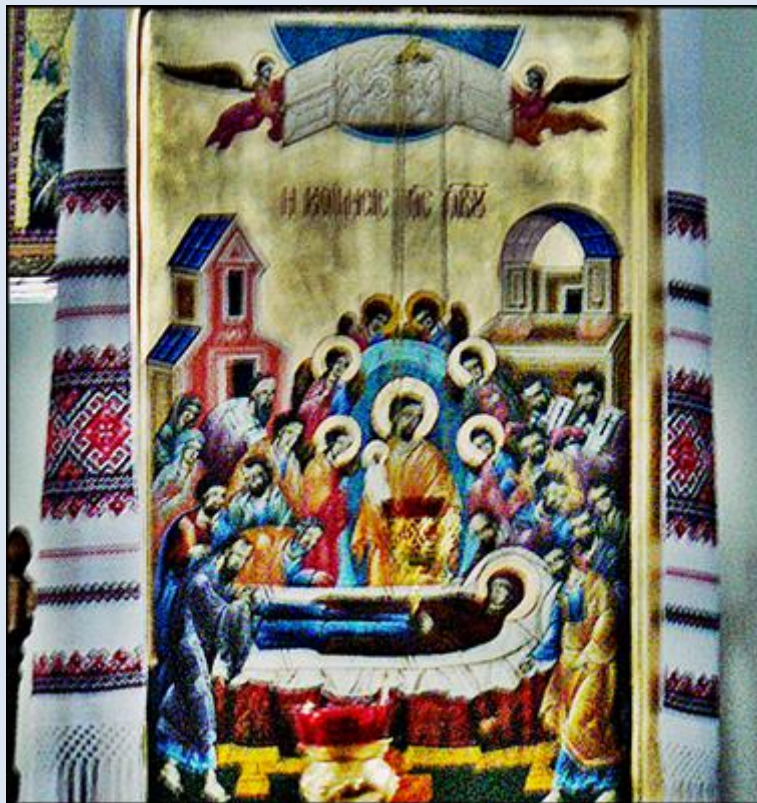

Rzeszów

(Woj. Podkarpackie)

**Kościół Świętej Trójcy
przy Cmentarzu Starym**

obecnie

Cerkiew Greckokatolicka pw.

Zaśnięcia NMP

[\(o cerkwi\)](#)

<https://www.youtube.com/watch?v=7Z6gVn6qwAA>

zdjęcia: Jan Nitecki