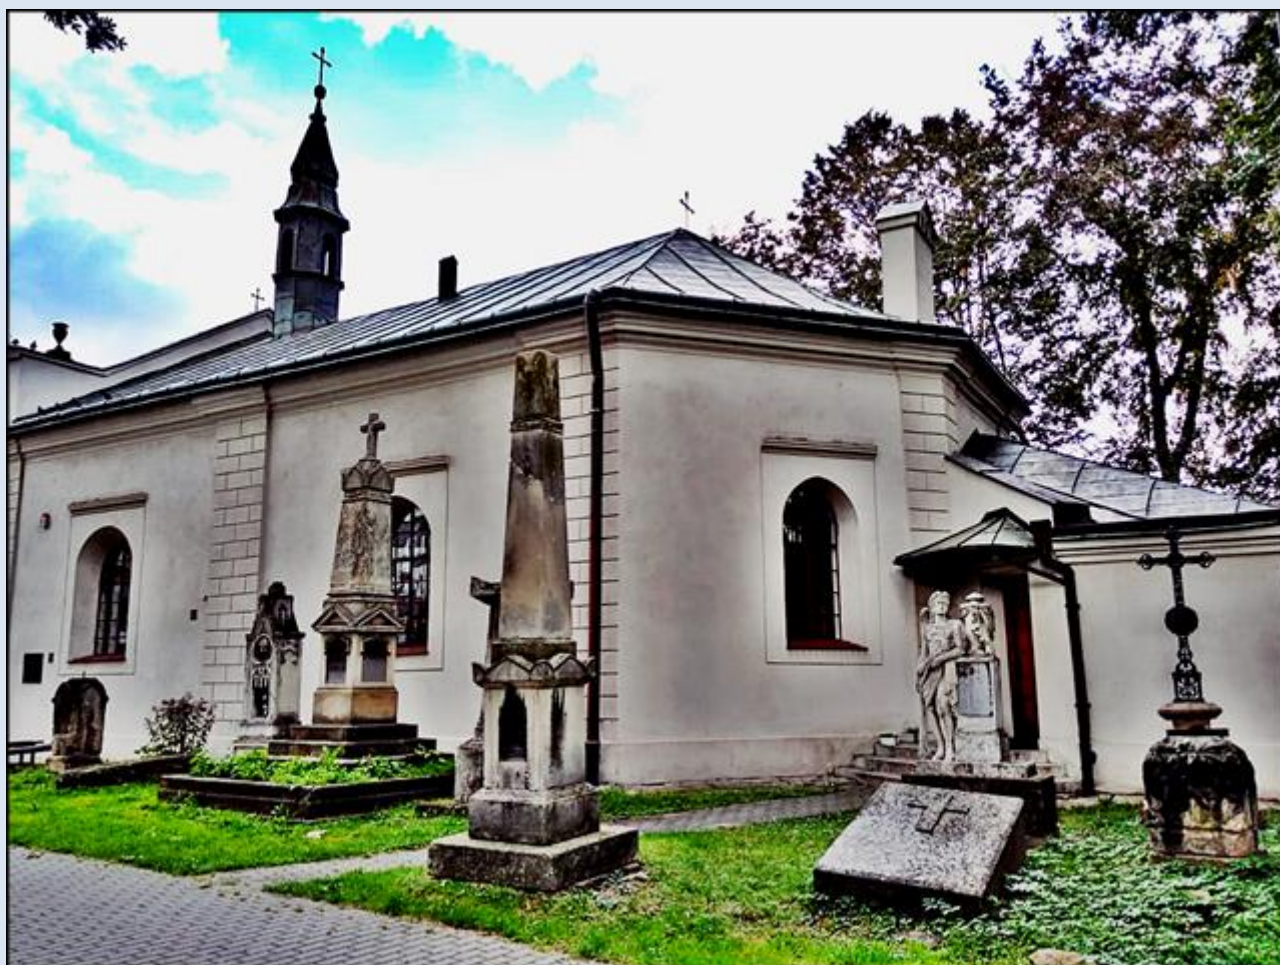

Rzeszów

(Woj. Podkarpackie)

**Kościół Świętej Trójcy
przy Cmentarzu Starym**

obecnie

Cerkiew Greckokatolicka pw.

Zaśnięcia NMP

[\(o cerkwi\)](#)

<https://www.youtube.com/watch?v=7Z6gVn6qwAA>

zdjęcia: Jan Nitecki