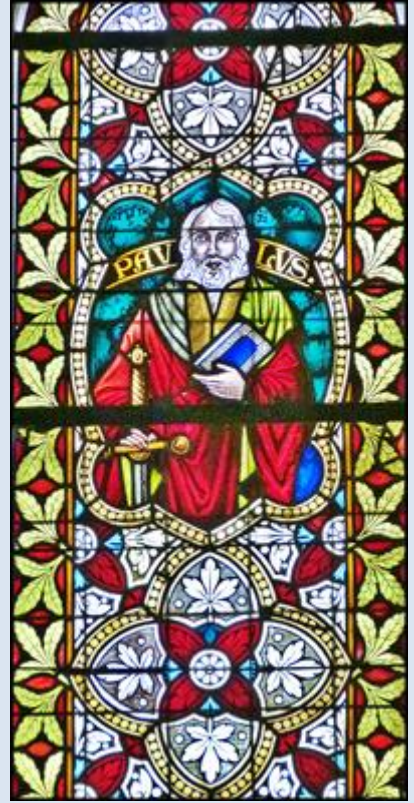

**Rynarzewo**  
(Woj. Kujawsko-Pomorskie)

**Kościół pw.  
św. Stanisława BM**  
([opis](#))

zdjęcia: *Jan Nitecki*

zdjęcia w czerwonym obramowaniu zapożyczono z:

<http://www.polskaniezwykla.pl/web/place/21405,rynarzewo-kosciol-poewangelicki.html>

[POWRÓT DO STRONY GŁÓWNEJ IKONOGRAFII](#)