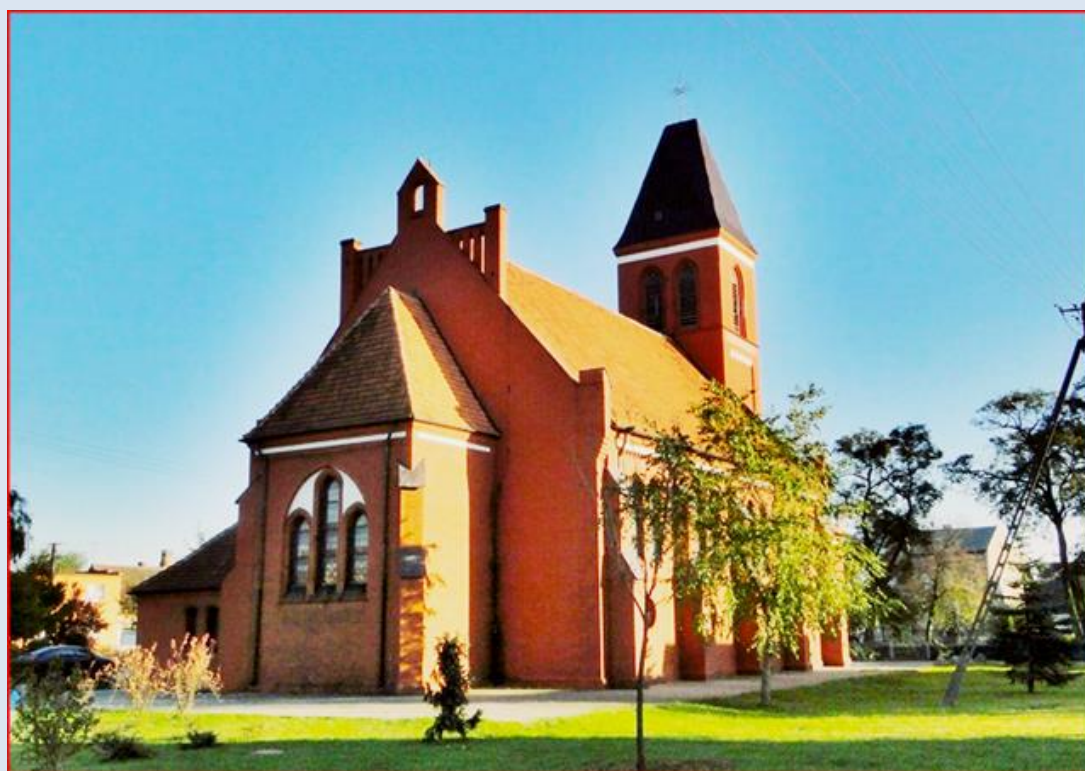

**Rynarzewo**  
(Woj. Kujawsko-Pomorskie)

**Kościół pw.  
św. Stanisława BM**  
([opis](#))

zdjęcia: *Jan Nitecki*

zdjęcia w czerwonym obramowaniu zapożyczono z:

<http://www.polskaniezwykla.pl/web/place/21405,rynarzewo-kosciol-poewangelicki.html>