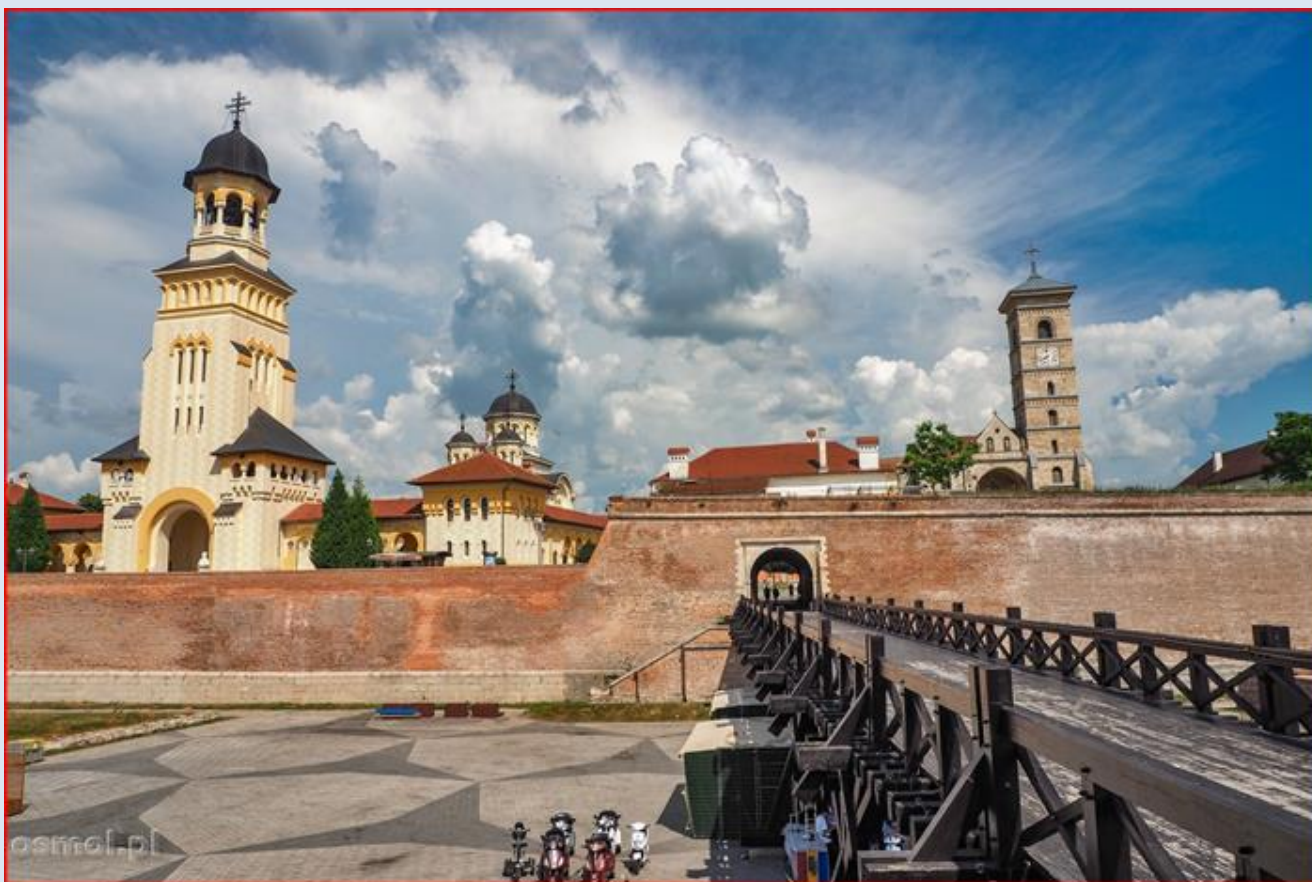

**RUMUNIA**

**Alba Iulia**

**Katedra pw.  
św. Michała Archanioła**

*zdjęcia: Barbara Dratwa*

zdjęcia w czerwonym obramowaniu zapożyczono z:  
[https://rumunia.travel.pl/wp-content/uploads/2021/11/459150\\_538275399549725\\_126588993\\_o-768x467-1.jpg](https://rumunia.travel.pl/wp-content/uploads/2021/11/459150_538275399549725_126588993_o-768x467-1.jpg)  
<https://www.osmol.pl/wp-content/uploads/2019/11/Alba-Iulia-Rumunia-17.jpg>

[POWRÓT DO STRONY GŁÓWNEJ IKONOGRAFII](#)