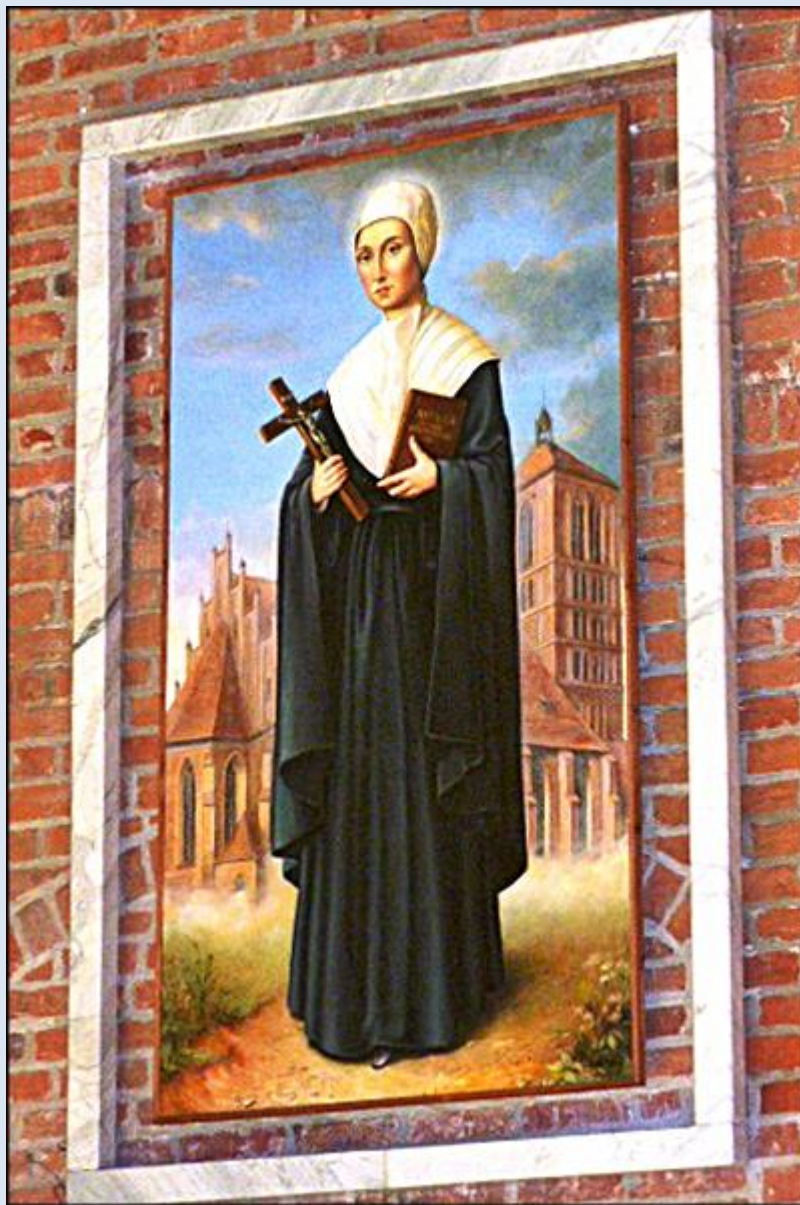

bl. Regina Protmann (1552-1613)
zakonnica, beatyfikowana w 1999 r.

Braniewo, WMZ, obraz w Bazylice pw. św. Katarzyny Aleksandryjskiej

<https://www.brewiarz.pl/czytelnia/swieci/01-18b.php3>

http://mtrojnar.rzeszow.opoka.org.pl/swieci/regina_protmann/zycie.htm