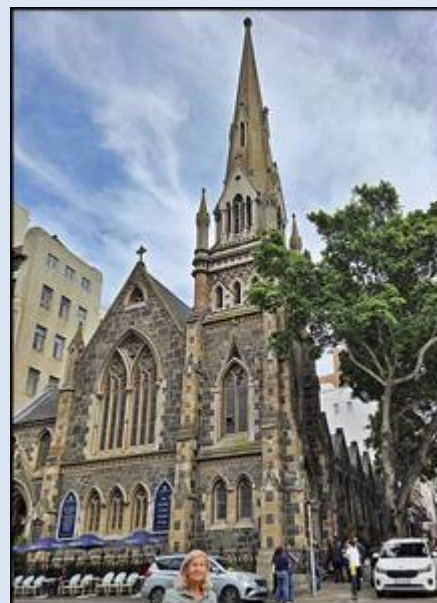

**RPA**

**Kapsztad**

**Metropolitalny**  
**Kościół Metodystyczny**

*zdjęcia: R.L.*

zdjęcia w czerwonym obramowaniu zapożyczono z:  
<https://www.facebook.com/cmm.capetown/photos>

**[POWRÓT DO STRONY GŁÓWNEJ IKONOGRAFII](#)**