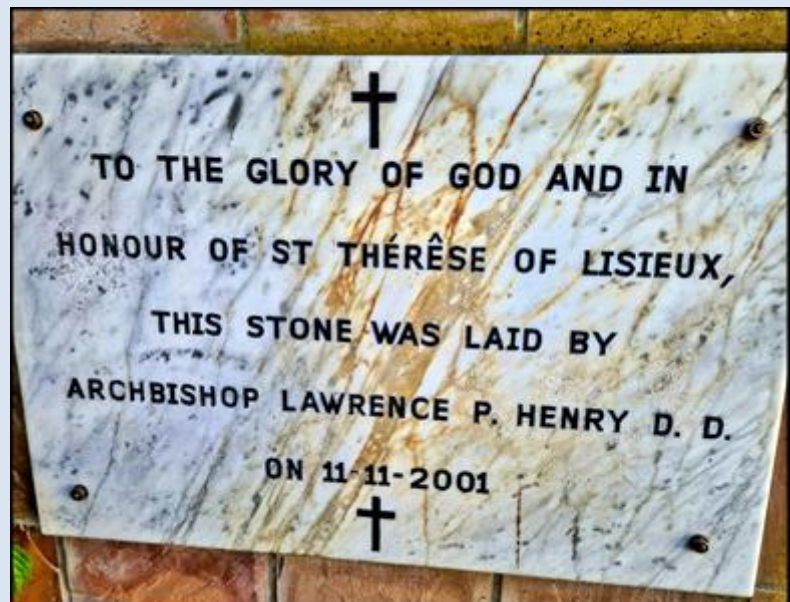

**RPA**

**Kapsztad**

Kościół Katolicki  
pw. św. Teresy

*zdjęcia: R.L.*

zdjęcia w czerwonym obramowaniu zapożyczono z:  
<https://www.facebook.com/people/St-Theresas-Catholic-Church-Camps-Bay/100070280113314/?sk=photos>