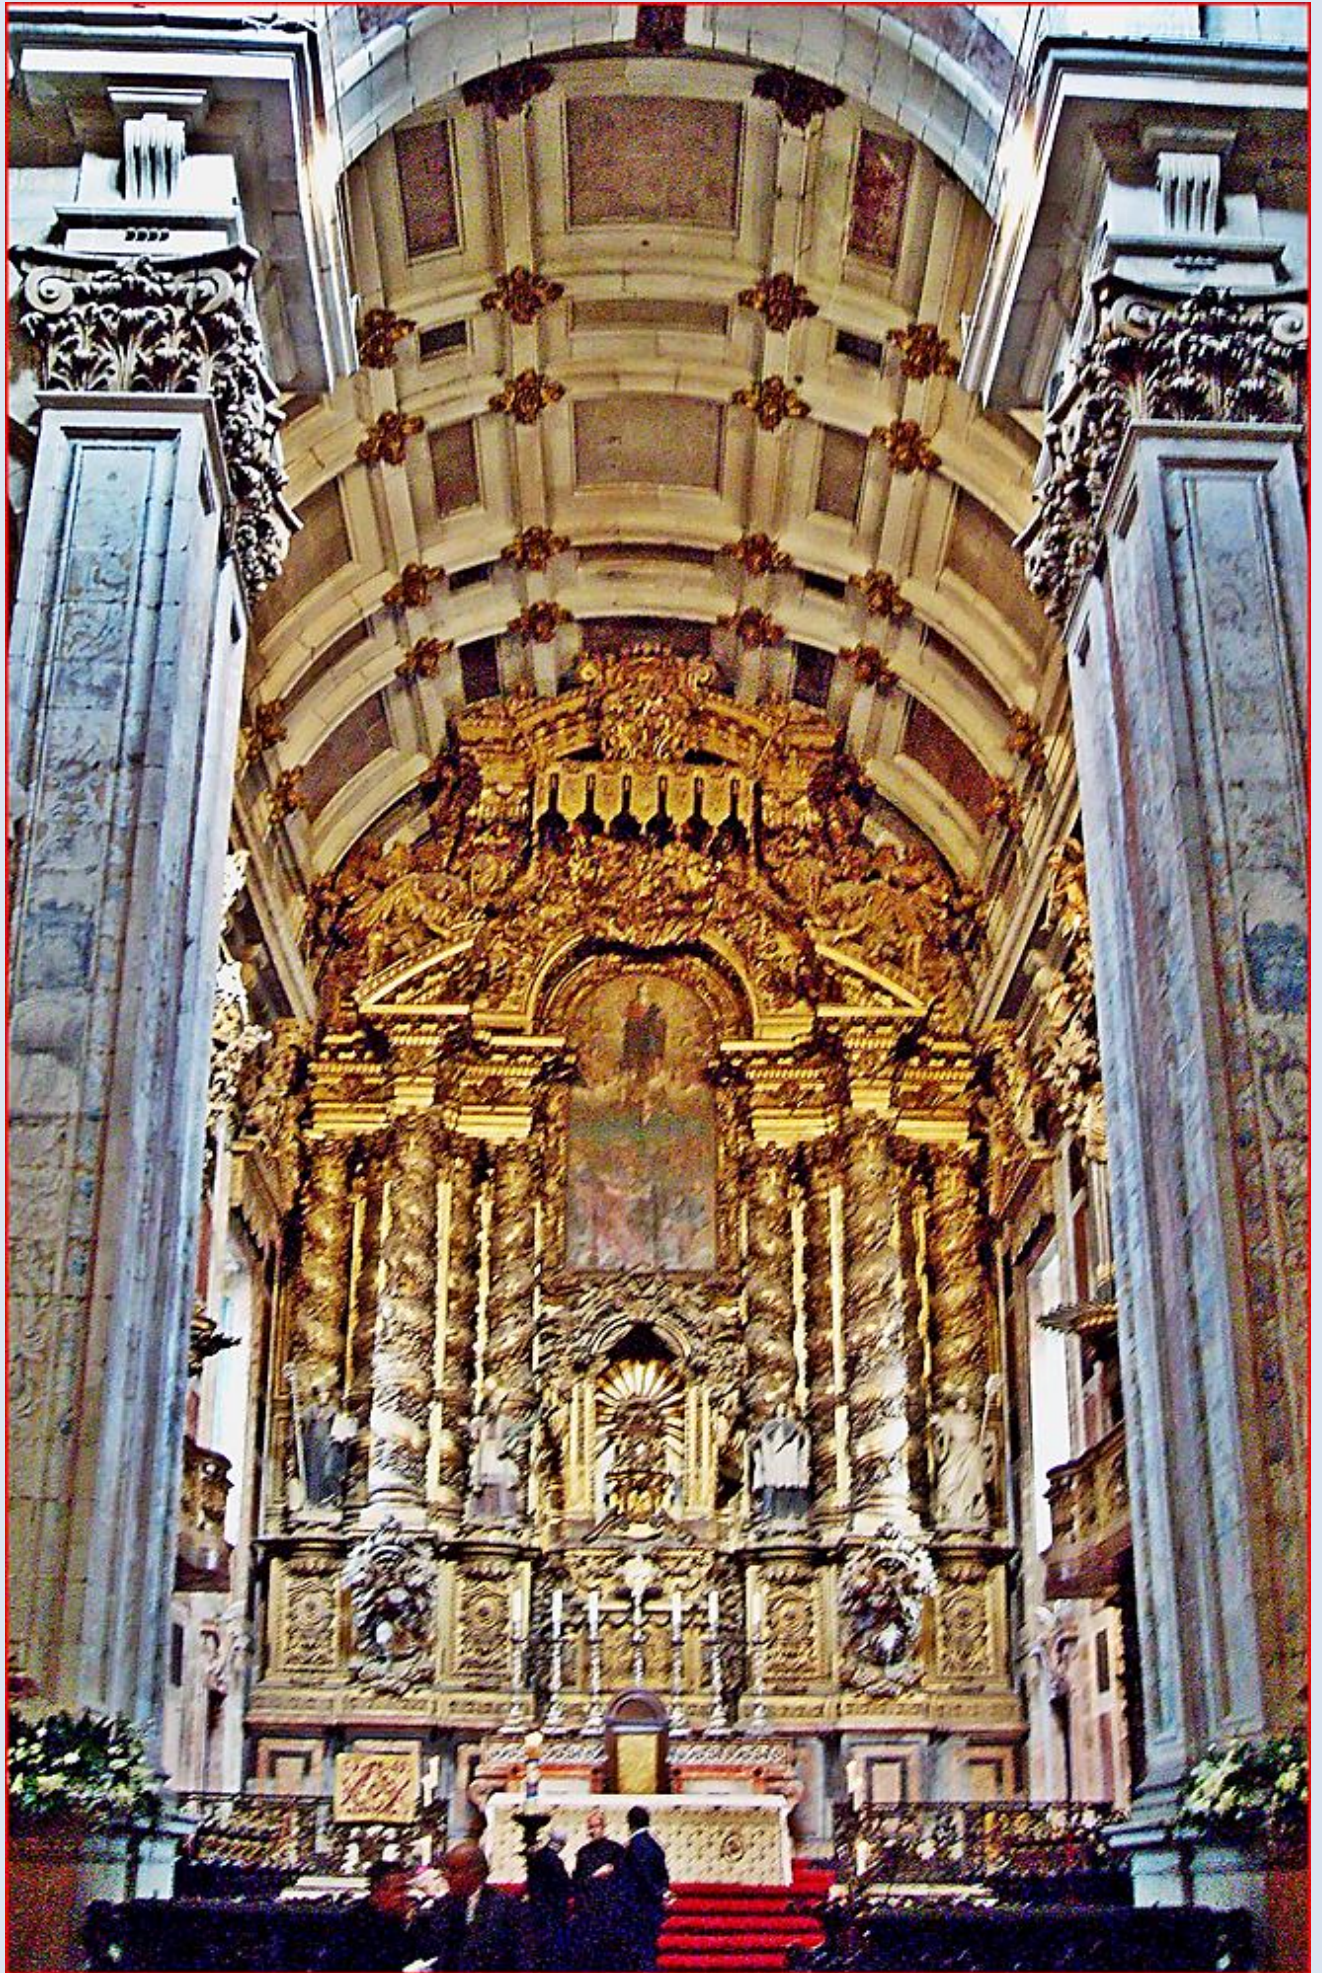

PORTUGALIA

Porto

Katedra pw. Wniebowzięcia NMP
([opis](#))

zdjęcia: Kamila Nitecka

zdjęcia w czerwonym obramowaniu zapożyczono z:

<https://infoporto.pl/wp-content/uploads/2017/11/PO85D01.jpg>

https://upload.wikimedia.org/wikipedia/commons/0/05/Altar_Central_%28S%C3%A9_do_Porto%29.JPG

[POWRÓT DO STRONY GŁÓWNEJ IKONOGRAFII](#)