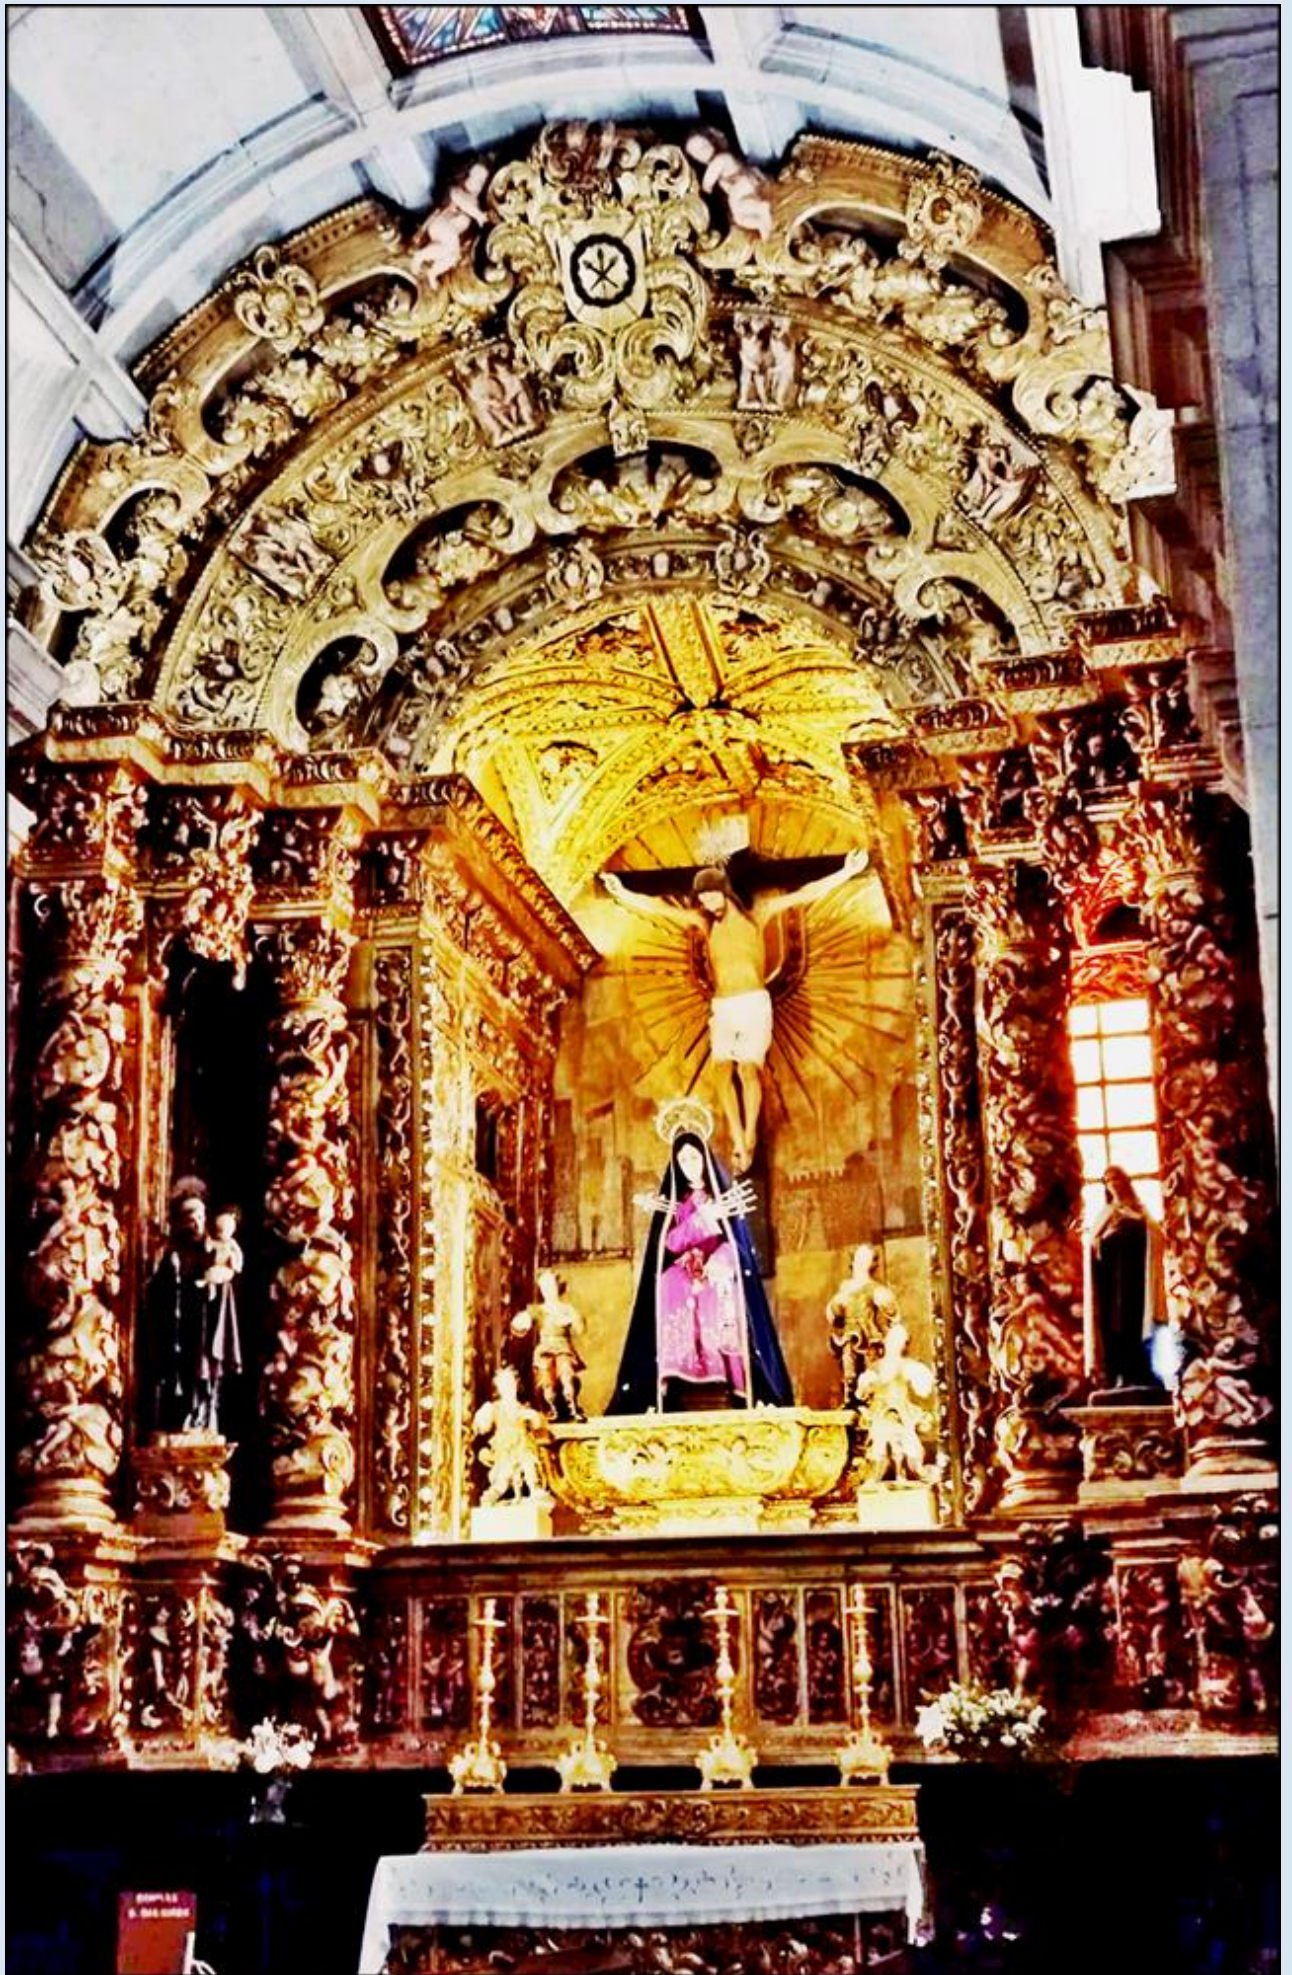

PORTUGALIA

Ponte de Lima

Kościół pw.
Santa Maria dos Anjos

zdjęcia: L.P.

zdjęcia w czerwonym obramowaniu zapożyczono z:
<https://upload.wikimedia.org/wikipedia/commons/9/9b/Ponte.de.lima.20.01.2023.jpg>

[POWRÓT DO STRONY GŁÓWNEJ IKONOGRAFII](#)