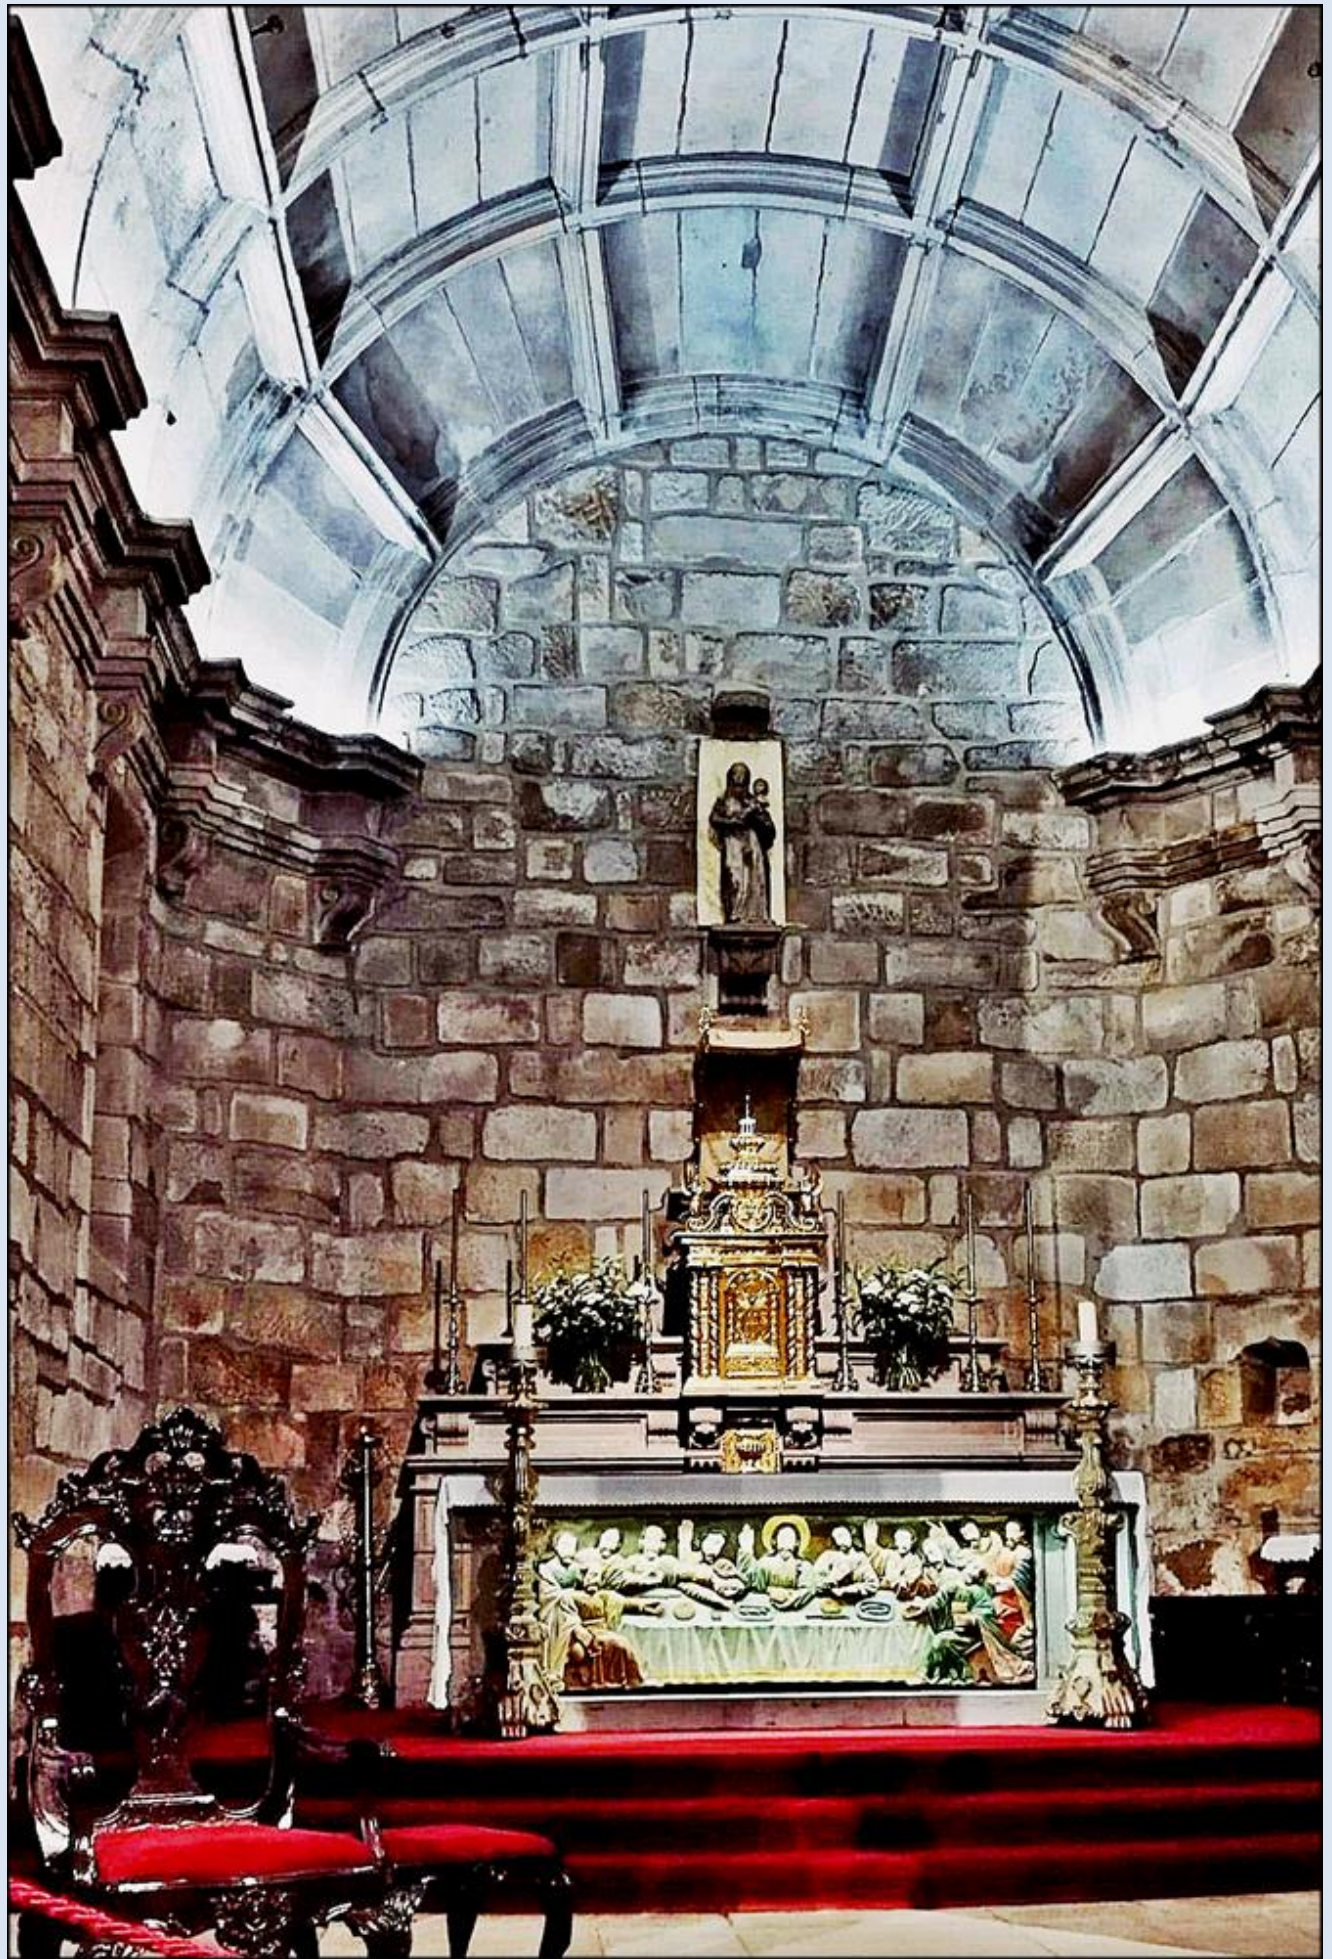

PORTUGALIA

Ponte de Lima

Kościół pw.
Santa Maria dos Anjos

zdjęcia: L.P.

zdjęcia w czerwonym obramowaniu zapożyczono z:
<https://upload.wikimedia.org/wikipedia/commons/9/9b/Ponte.de.lima.20.01.2023.jpg>

[POWRÓT DO STRONY GŁÓWNEJ IKONOGRAFII](#)