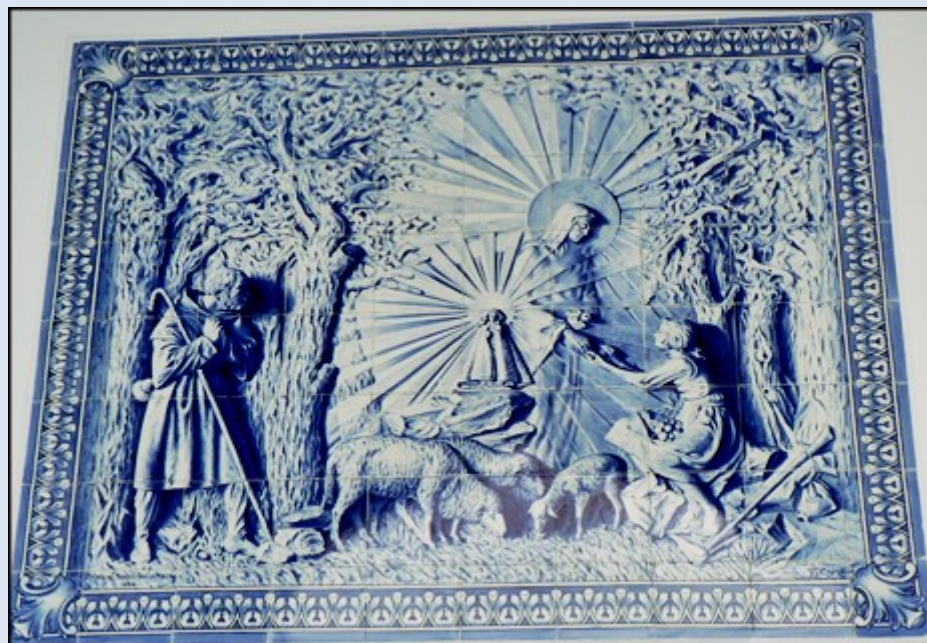

# PORTUGALIA

Madera

Monte

Kościół

pw. Naszej Pani z Monte ("z Góry")  
(Igreja de Nossa Senhora do Monte)

zdjęcia: *Jan Nitecki*

zdjęcie w czerwonej obwódce wypożyczono z:

[https://pl.tripadvisor.com/Attraction\\_Review-g189167-d670291-Reviews-Igreja\\_de\\_Nossa\\_Senhora\\_do\\_Monte\\_Funchal\\_Madeira\\_Madeira\\_Islands.html#photos:geo=189166&detail=670291&aggregationId=101](https://pl.tripadvisor.com/Attraction_Review-g189167-d670291-Reviews-Igreja_de_Nossa_Senhora_do_Monte_Funchal_Madeira_Madeira_Islands.html#photos:geo=189166&detail=670291&aggregationId=101)