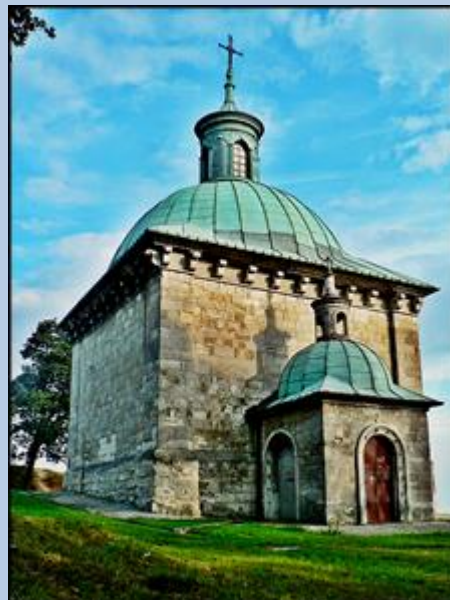

Pińczów
(Woj. Świętokrzyskie)

Kaplica pw. św. Anny
([opis](#))

zdjęcia: Jan Nitecki

[POWRÓT DO STRONY GŁÓWNEJ IKONOGRAFII](#)