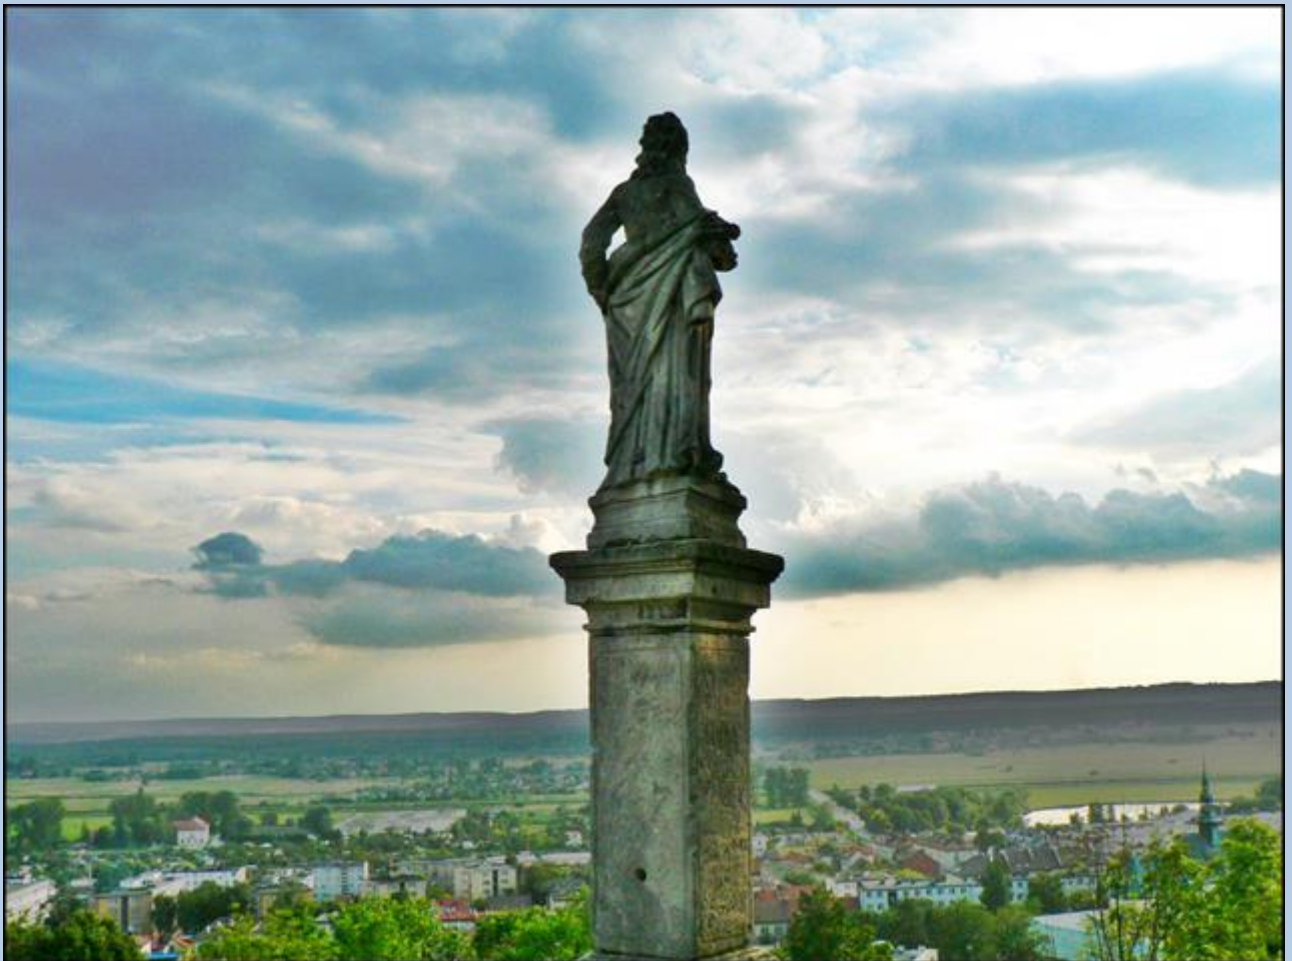

Pińczów
(Woj. Świętokrzyskie)

Kaplica pw. św. Anny
([opis](#))

zdjęcia: Jan Nitecki

[POWRÓT DO STRONY GŁÓWNEJ IKONOGRAFII](#)