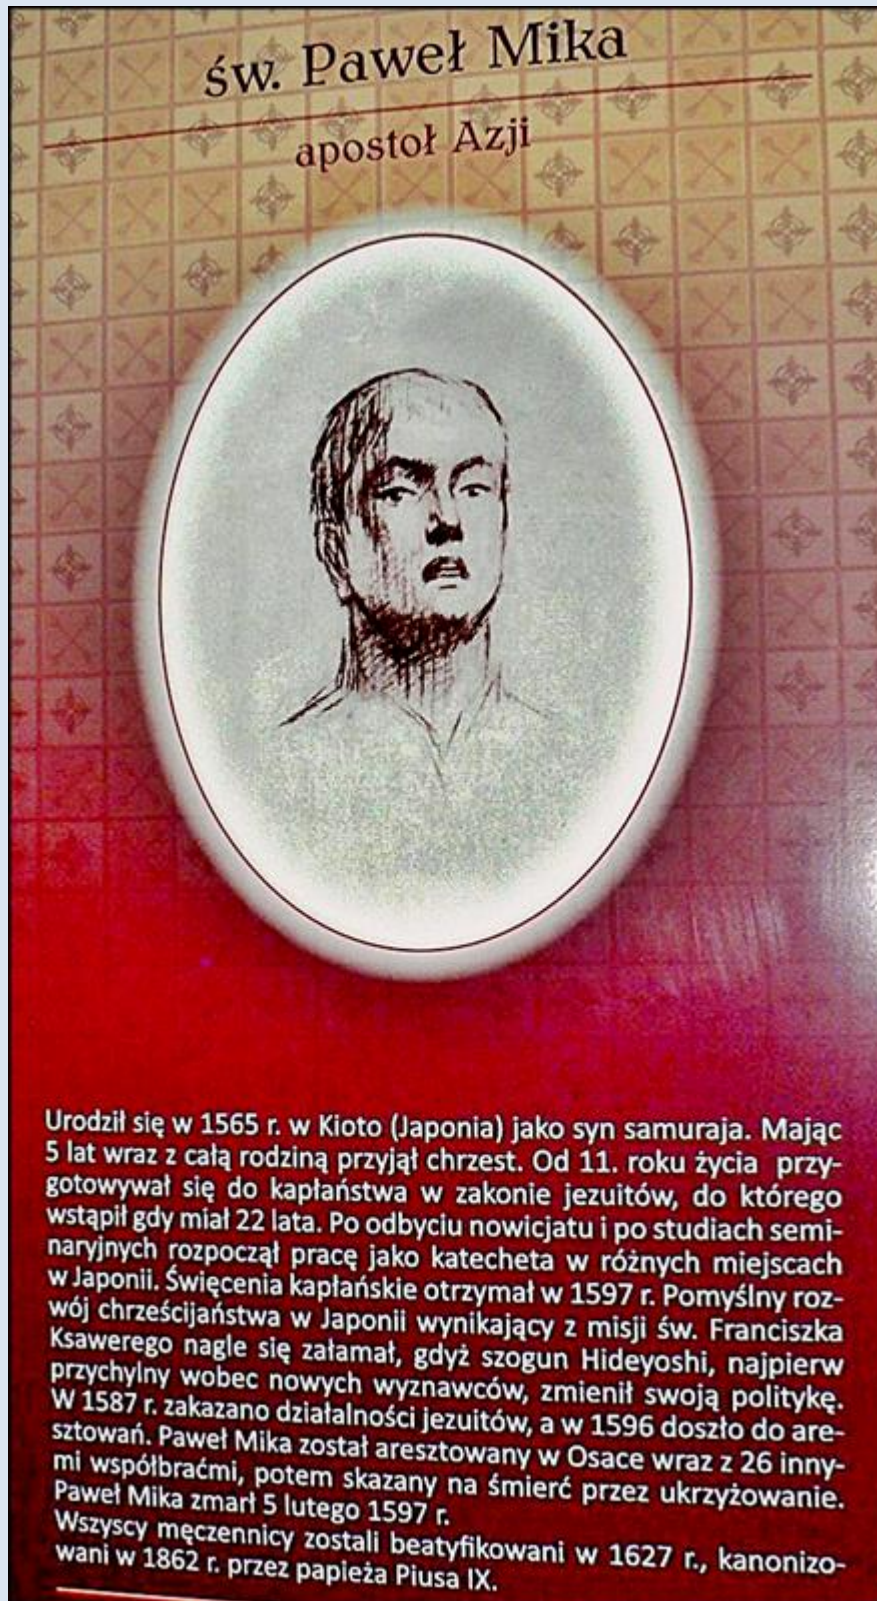

św. Paweł Miki – jezuita japoński, męczennik

3- Włocławek, wiz. w Muzeum Diecezjalnym

[Święci w Polsce i ich kult w świetle historii](http://sancti-in-polonia.wietrzykowski.net/2p.html)

<http://sancti-in-polonia.wietrzykowski.net/2p.html>