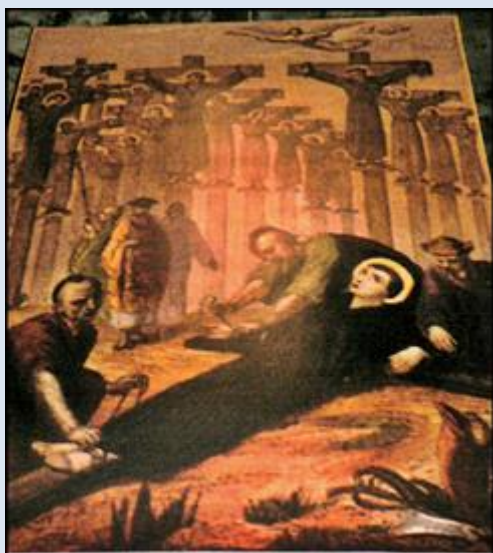

Saint Paul Miki